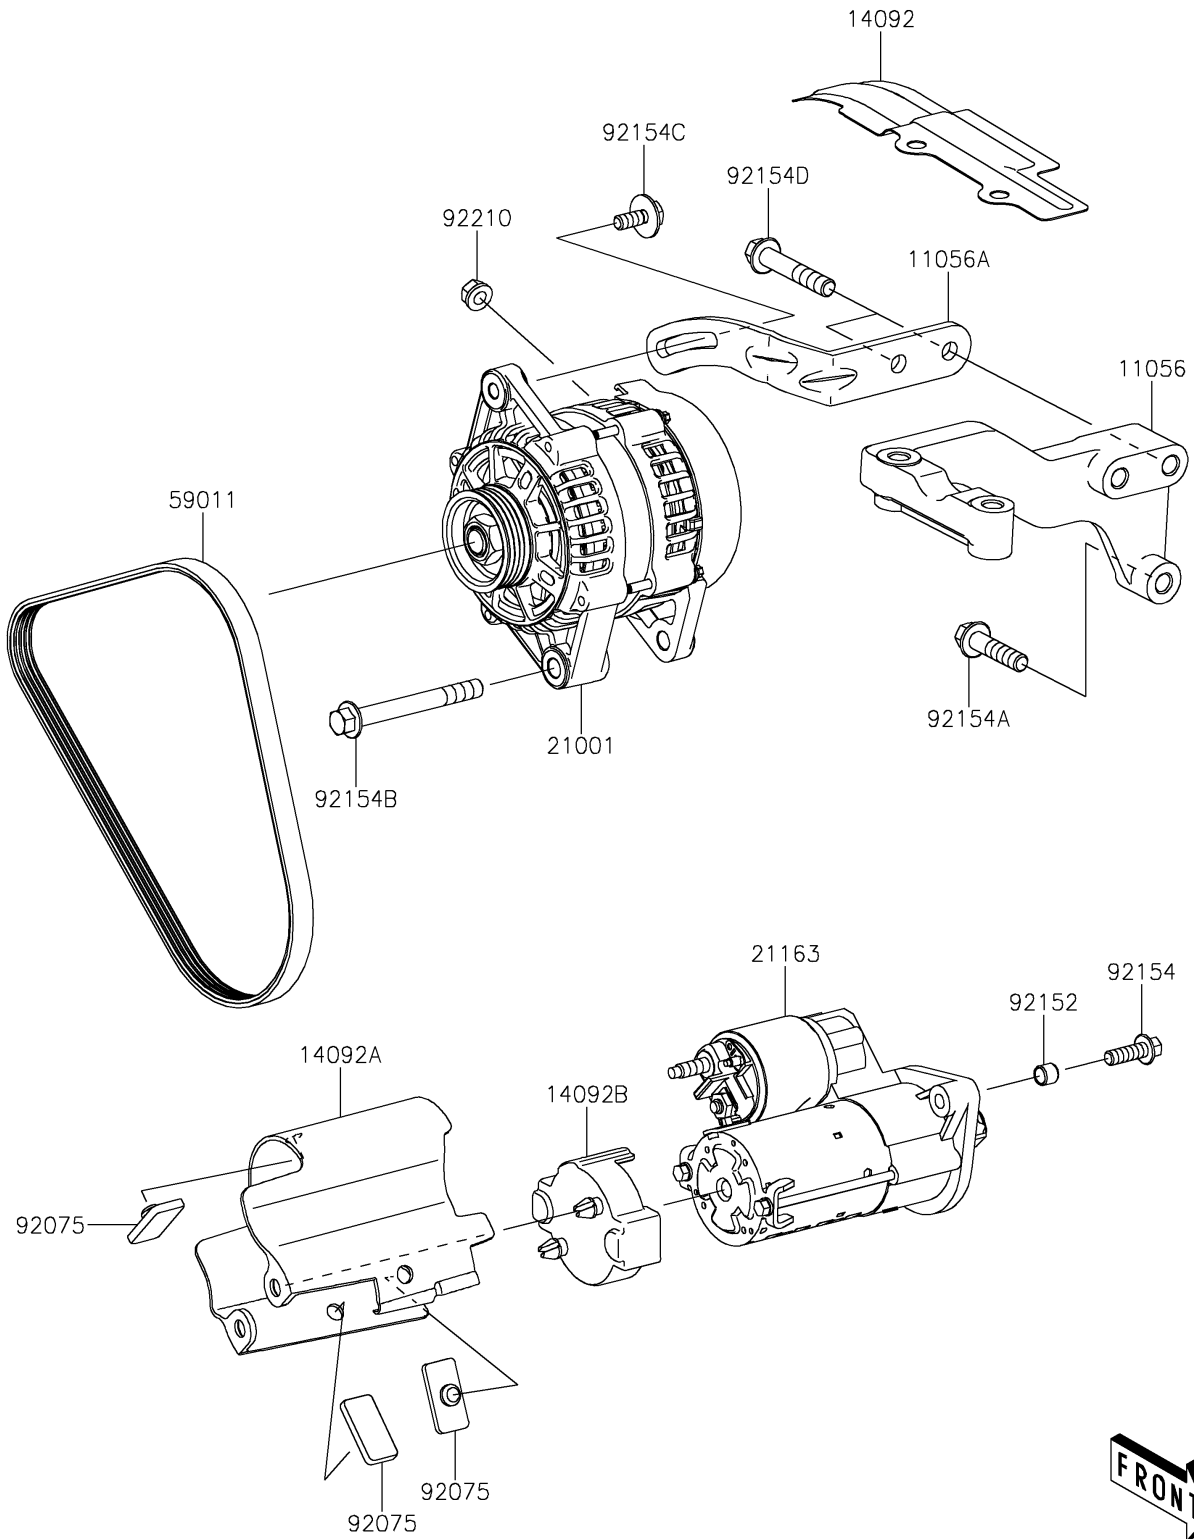

2022 MULE PRO-FX™ EPS LE

PARTS DIAGRAM

Starter Motor

E1840

2022 MULE PRO-FX™ EPS LE

PARTS LIST

Starter Motor

ITEM NAME

PART NUMBER

QUANTITY
