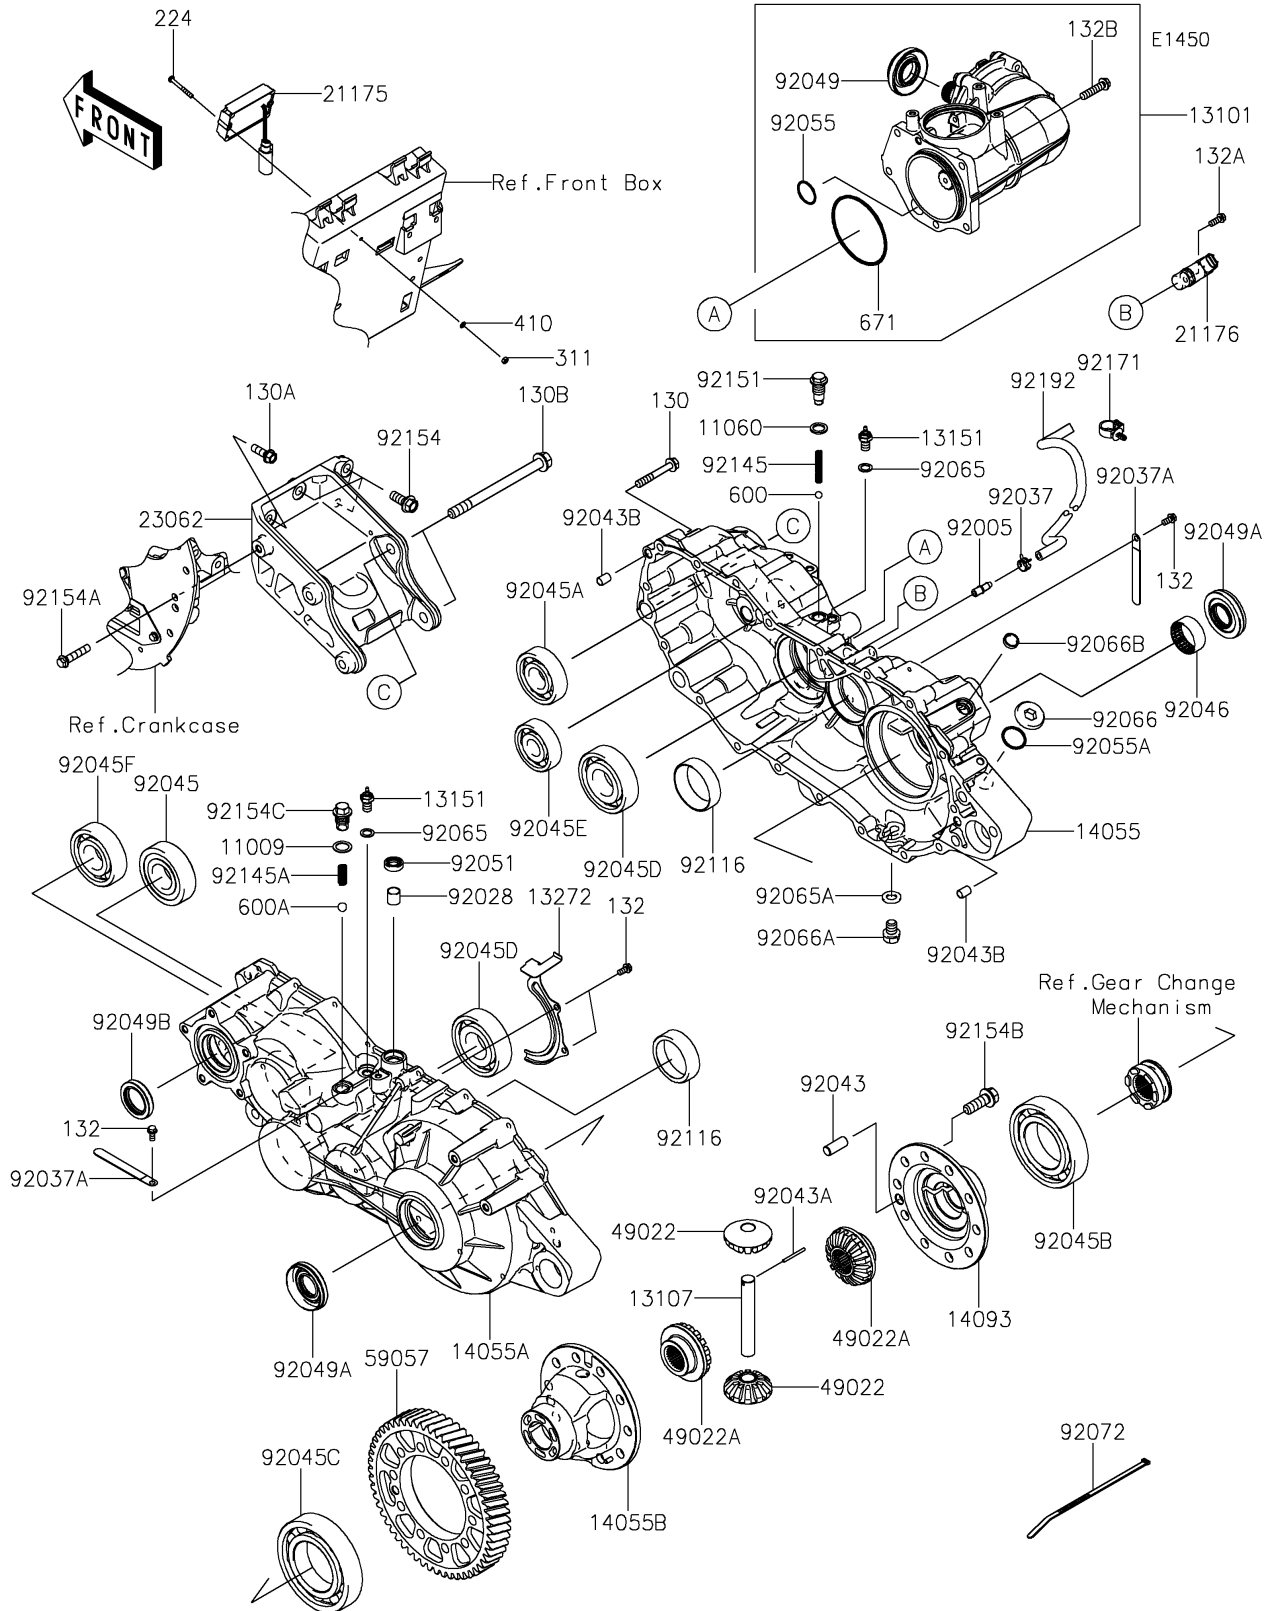

2021 MULE PRO-FX™ EPS LE

PARTS DIAGRAM

Gear Box

2021 MULE PRO-FX™ EPS LE

PARTS LIST

Gear Box

ITEM NAME

PART NUMBER

QUANTITY
