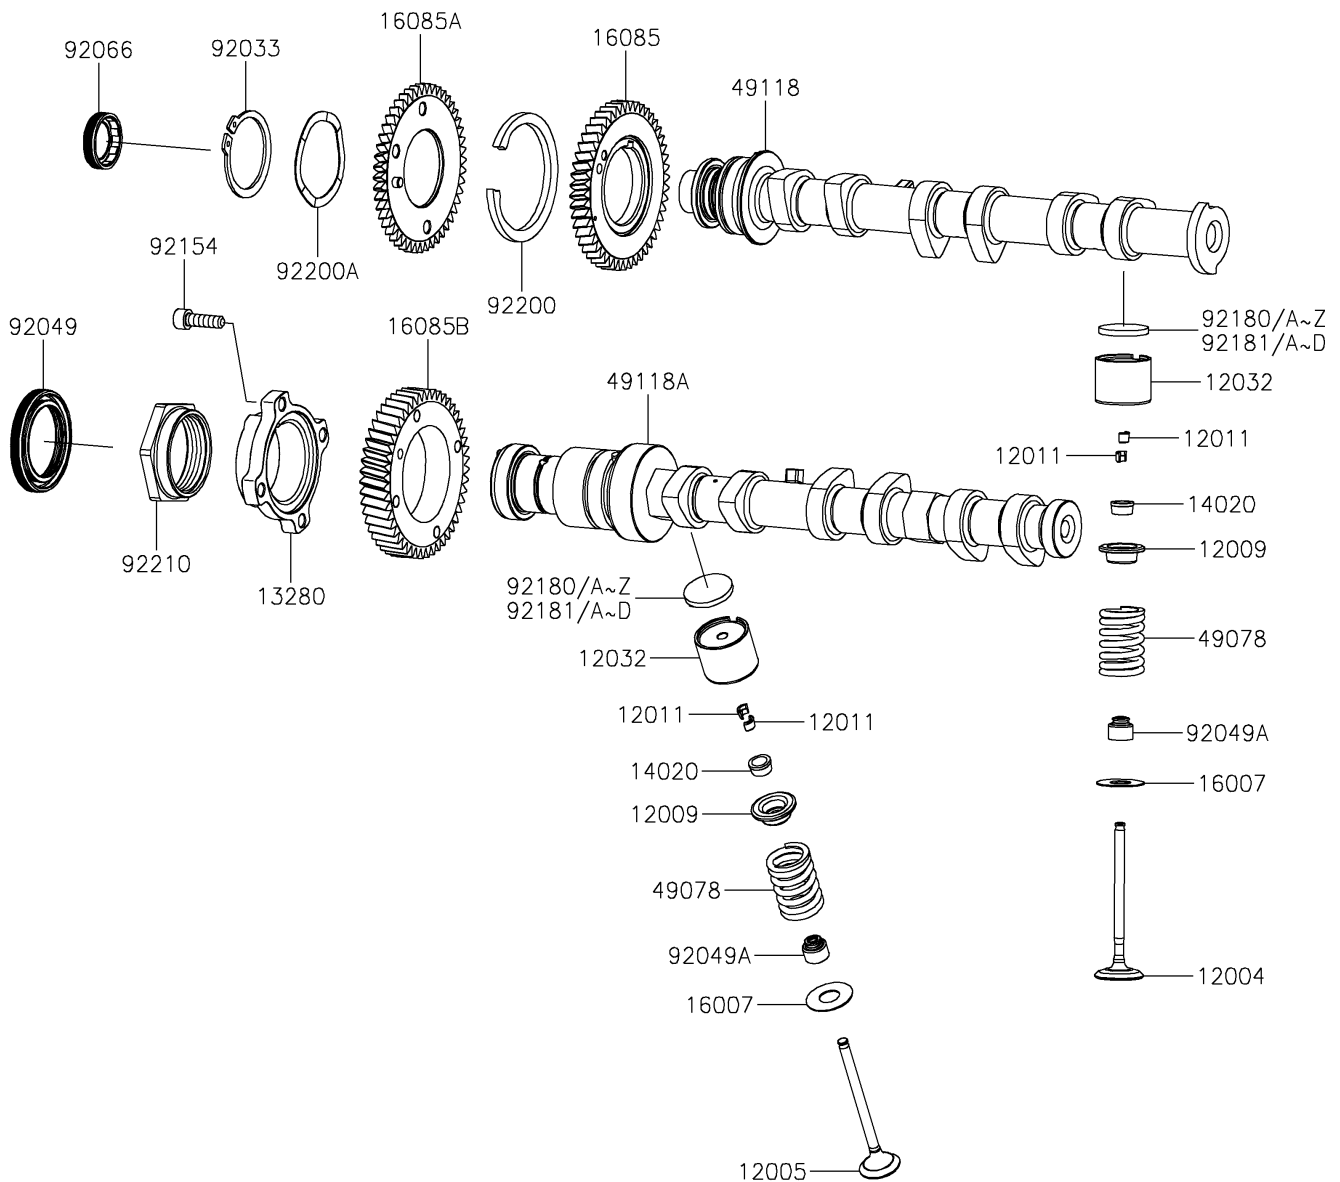

2021 MULE PRO-FX™ EPS LE

PARTS DIAGRAM

Valve(s)/Camshaft(s)

E1211

2021 MULE PRO-FX™ EPS LE

PARTS LIST

Valve(s)/Camshaft(s)

ITEM NAME

PART NUMBER

QUANTITY
