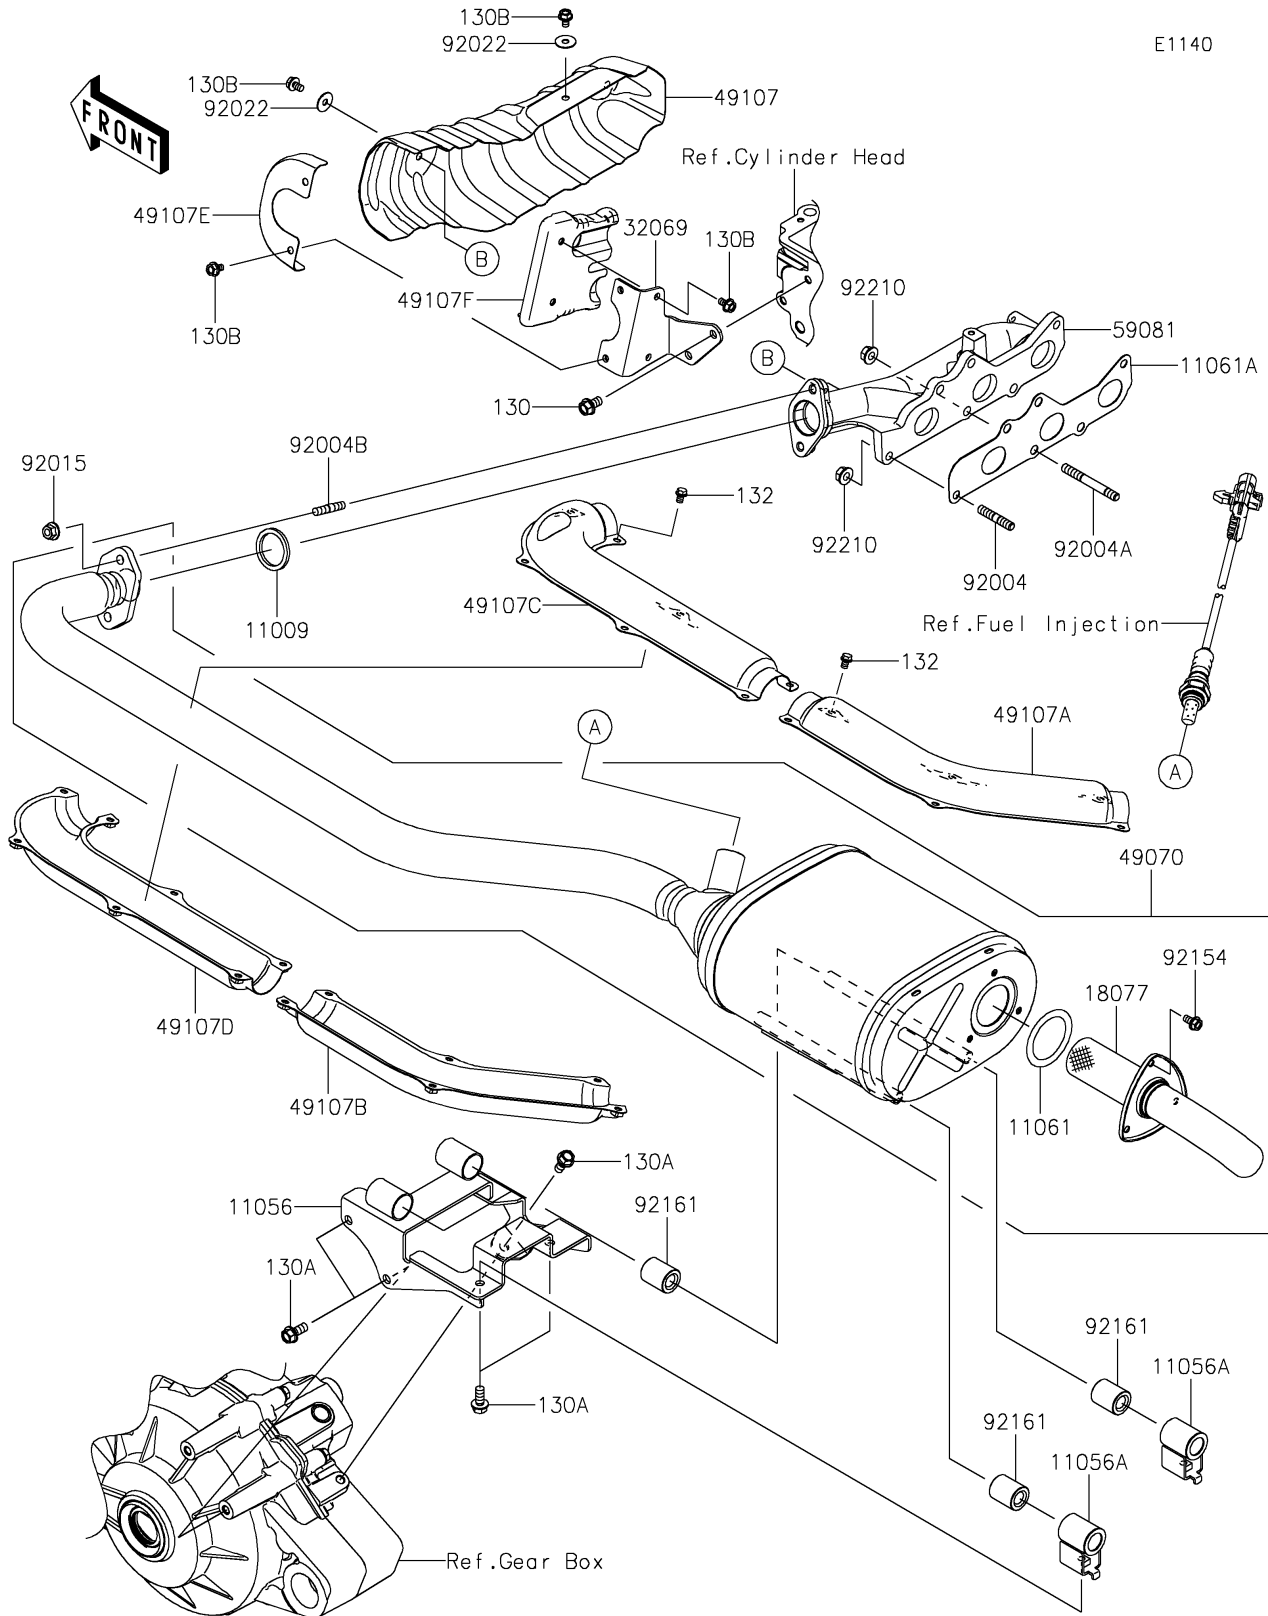

2021 MULE PRO-FX™ EPS LE

PARTS DIAGRAM

Muffler(s)

2021 MULE PRO-FX™ EPS LE

PARTS LIST

Muffler(s)

ITEM NAME

PART NUMBER

QUANTITY
