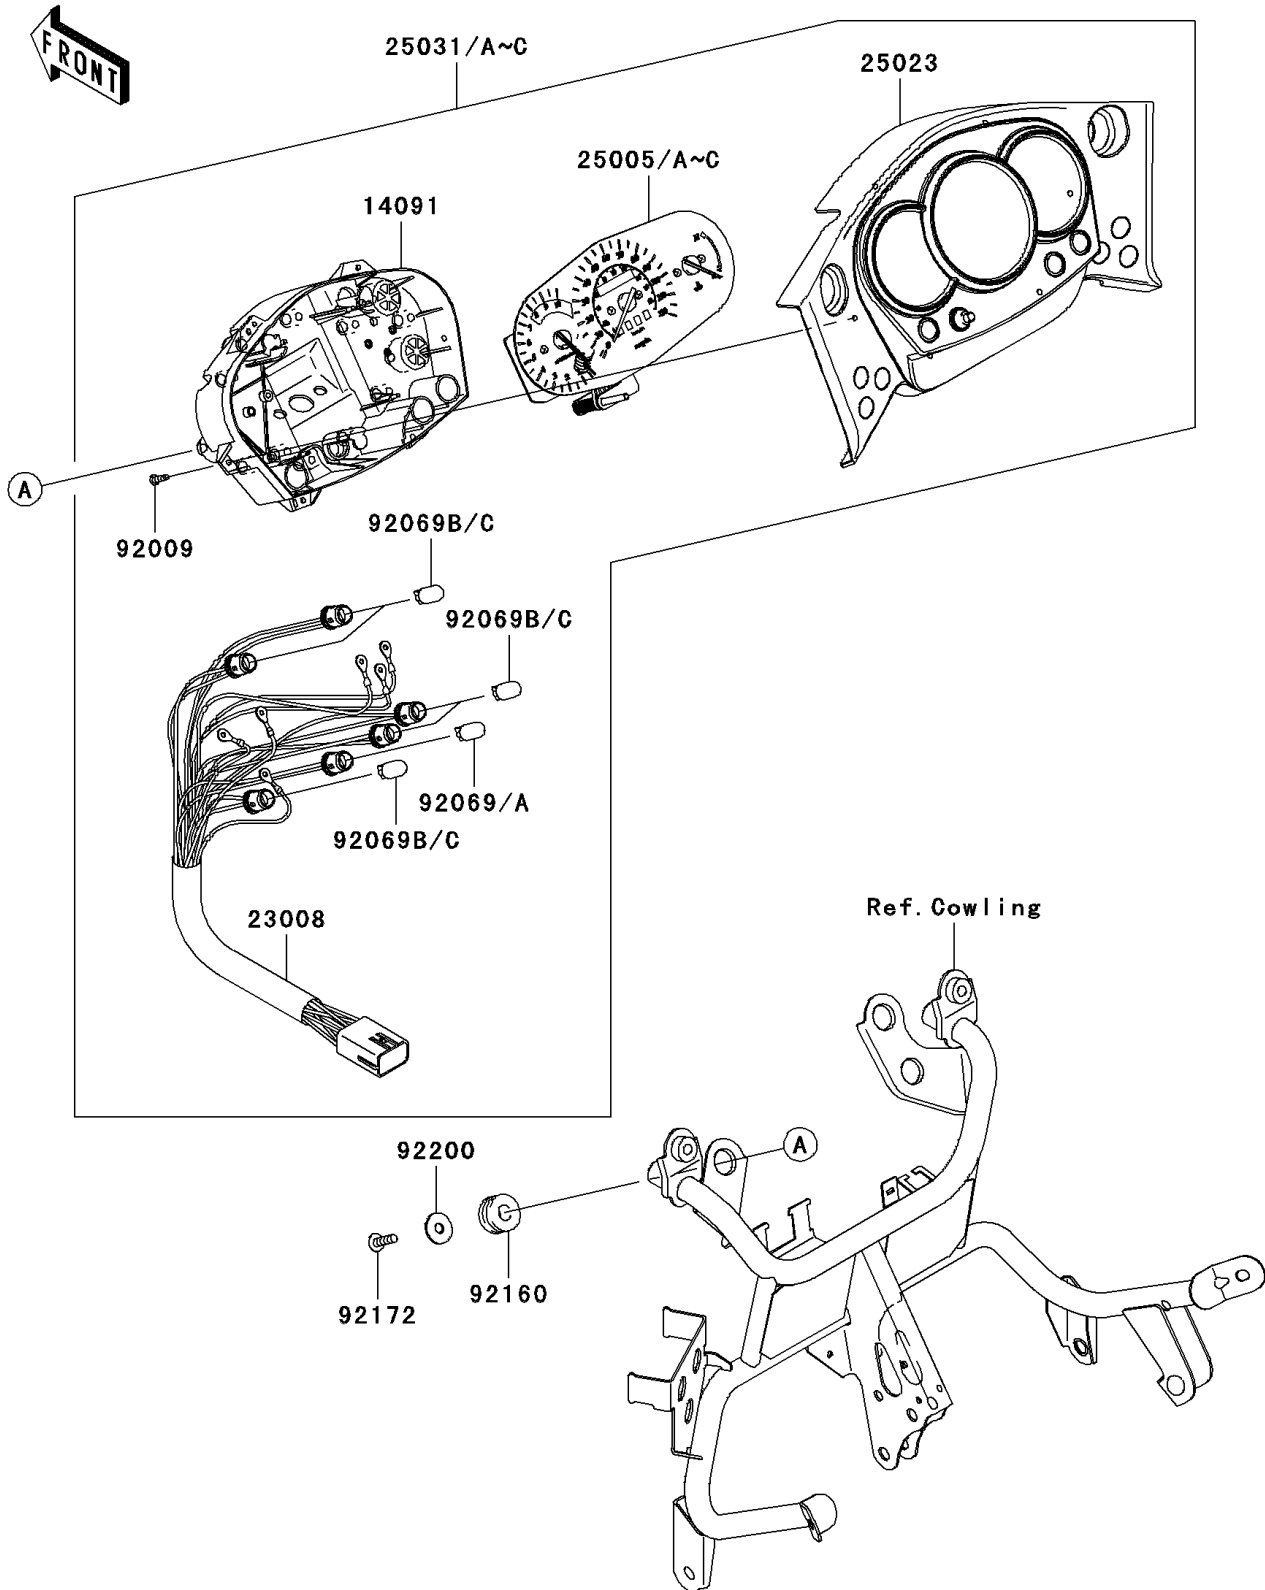

2010 KLR™ 650

PARTS DIAGRAM

Meter(s)

F2530

2010 KLR™ 650

PARTS LIST

Meter(s)

ITEM NAME

PART NUMBER

QUANTITY
