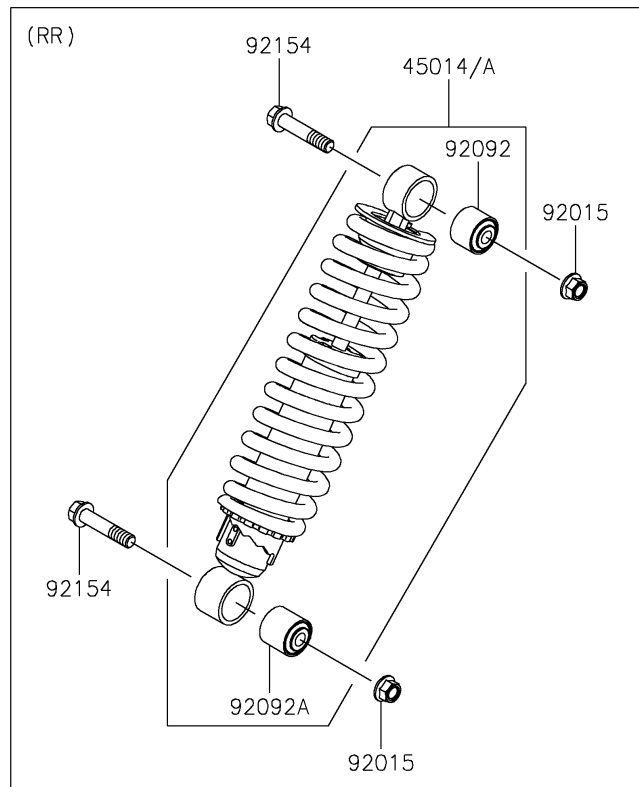

2023 MULE PRO-FX™

PARTS DIAGRAM

Shock Absorber(s)

2023 MULE PRO-FX™

PARTS LIST

Shock Absorber(s)

ITEM NAME	PART NUMBER	QUANTITY
SHOCKABSORBER,FR (Ref # 45014B)	45014-0558	2
NUT,LOCK,FLANGED,12MM (Ref # 92015)	92015-1433	8
BUSHING-RUBBER,UPP (Ref # 92092)	92092-0034	4
BUSHING-RUBBER,LWR (Ref # 92092A)	92092-0035	4
BOLT,FLANGED,12X58 (Ref # 92154)	92154-1319	8