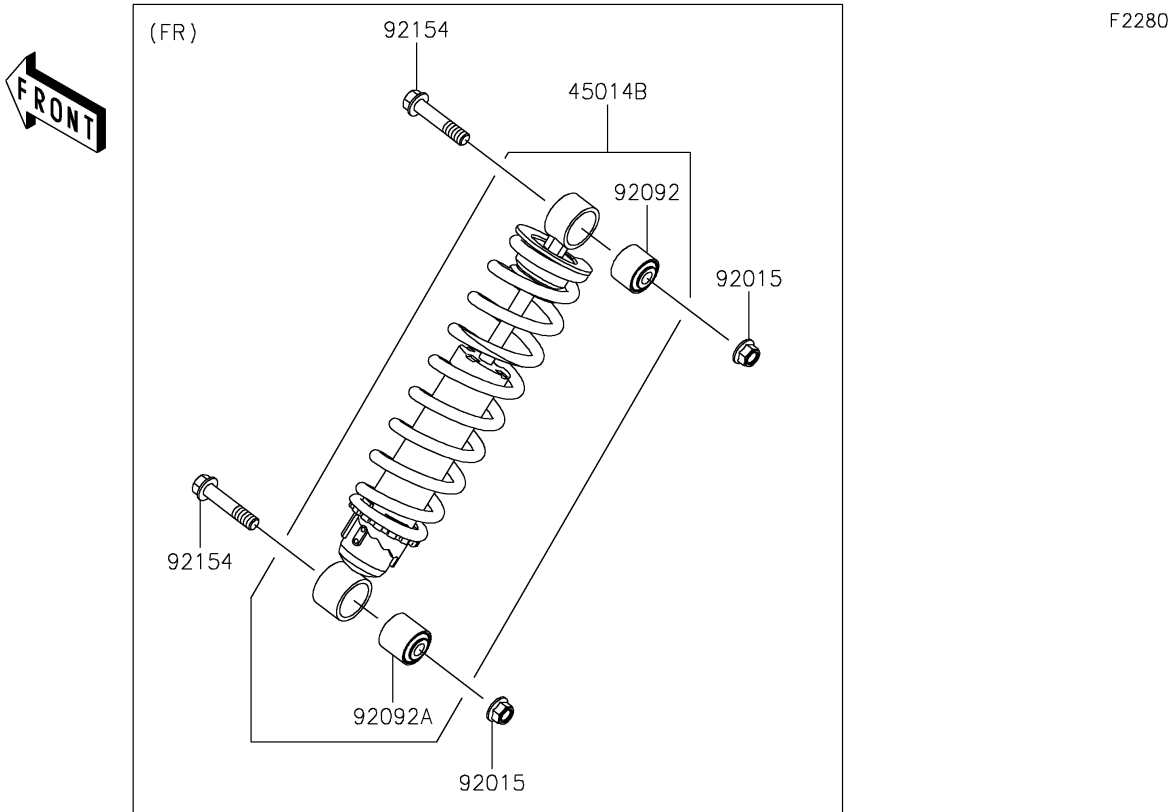

2023 MULE PRO-FX™

PARTS DIAGRAM

Shock Absorber(s)

2023 MULE PRO-FX™

PARTS LIST

Shock Absorber(s)

ITEM NAME	PART NUMBER	QUANTITY
SHOCKABSORBER,FR (Ref # 45014B)	45014-0558	2
NUT,LOCK,FLANGED,12MM (Ref # 92015)	92015-1433	8
BUSHING-RUBBER,UPP (Ref # 92092)	92092-0034	4
BUSHING-RUBBER,LWR (Ref # 92092A)	92092-0035	4
BOLT,FLANGED,12X58 (Ref # 92154)	92154-1319	8