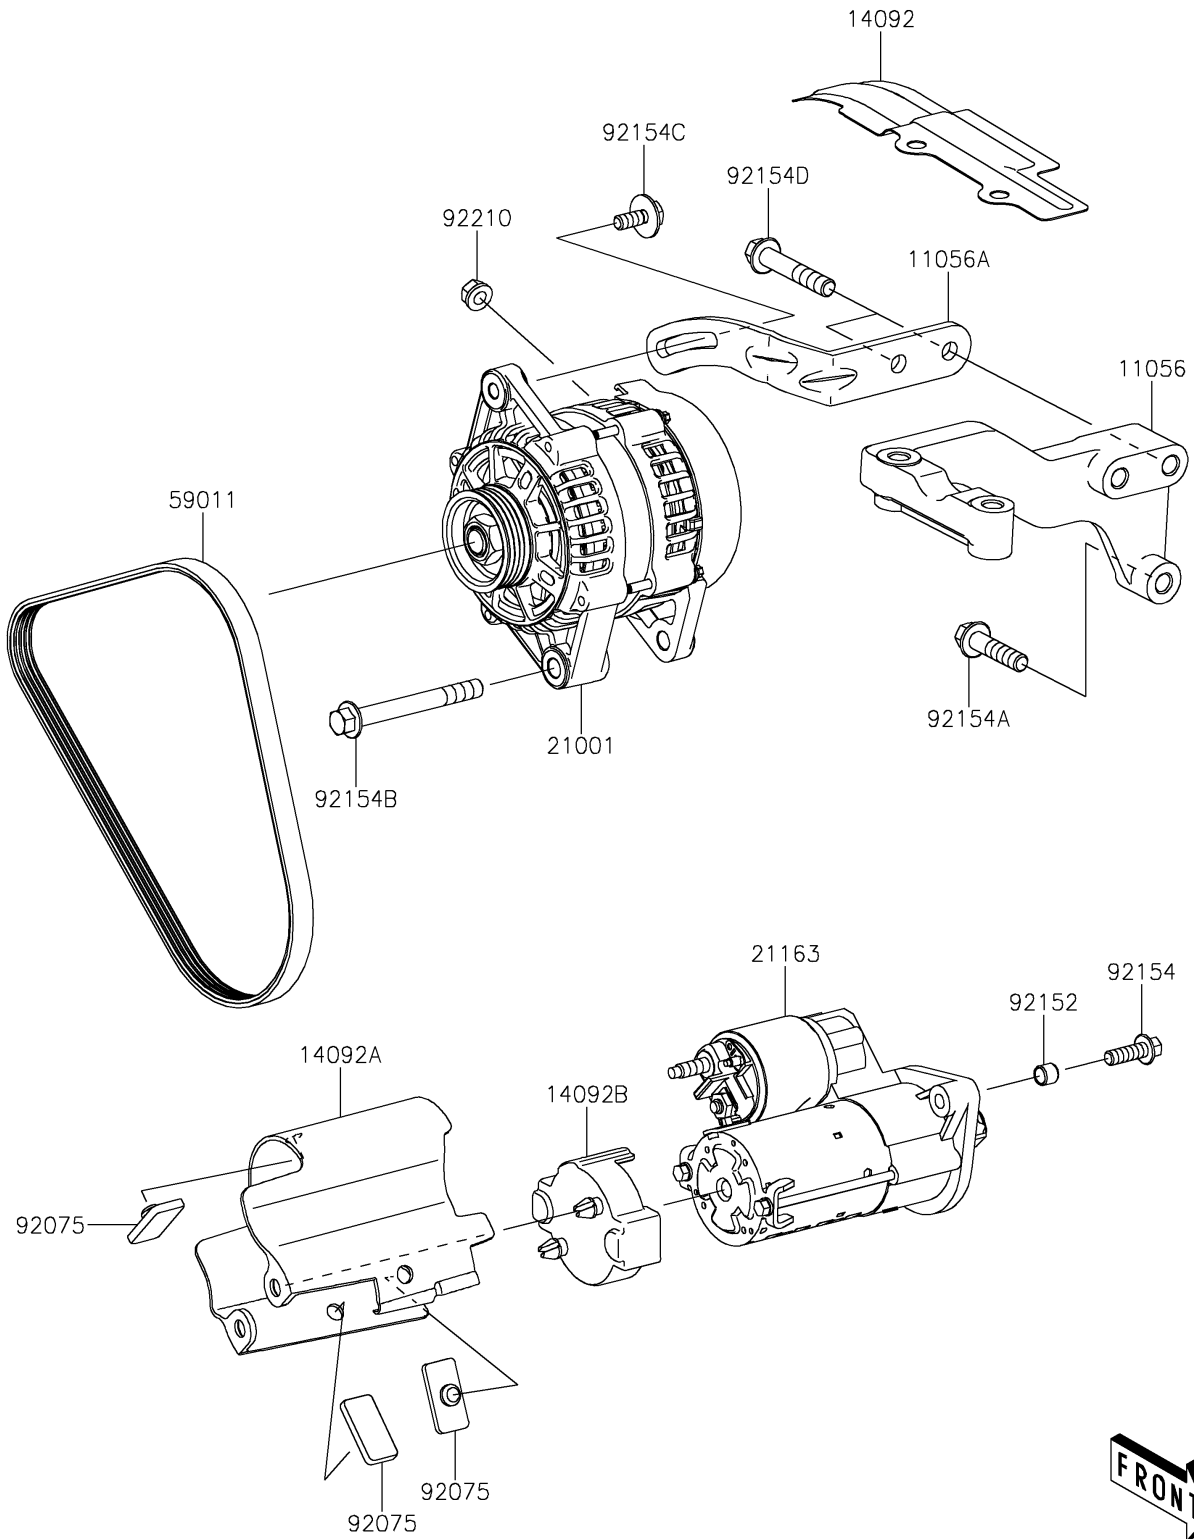

2023 MULE PRO-FX™

PARTS DIAGRAM

Starter Motor

E1840

2023 MULE PRO-FX™

PARTS LIST

Starter Motor

ITEM NAME

PART NUMBER

QUANTITY
