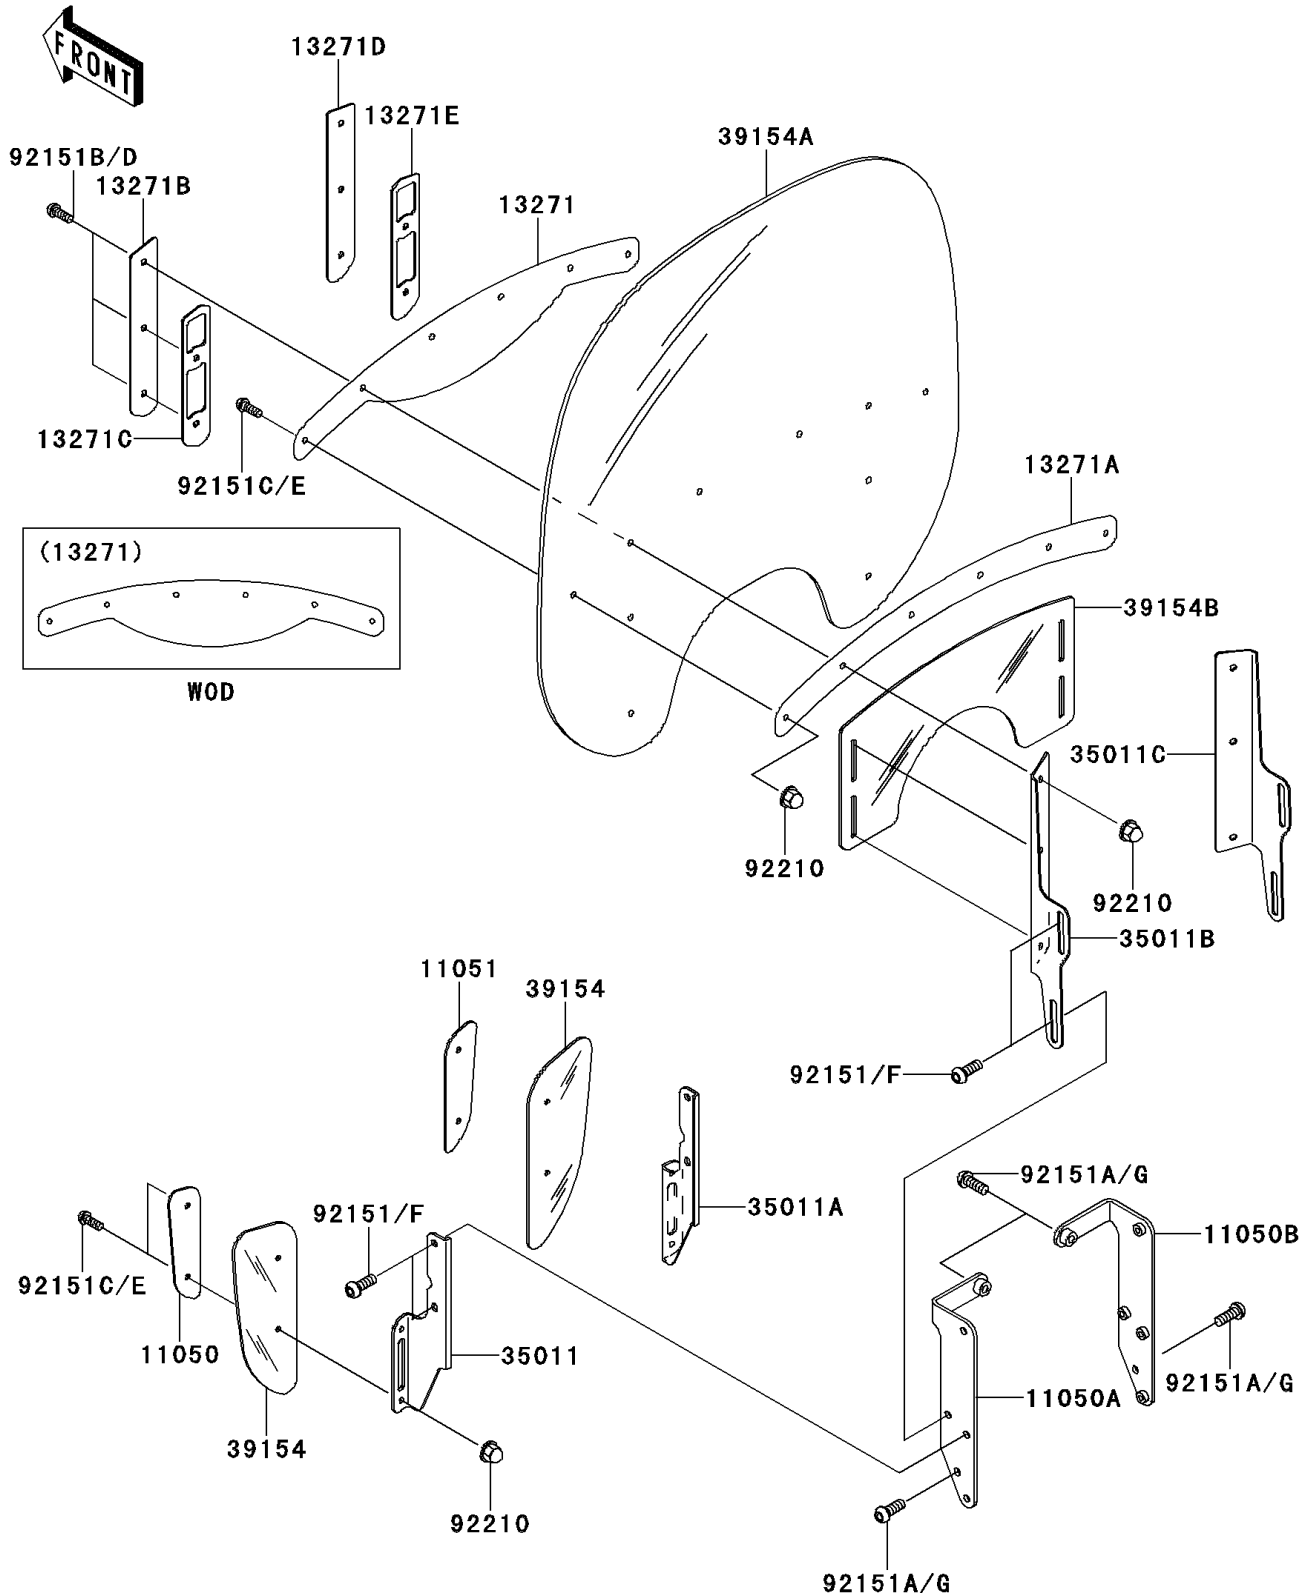

2000 Vulcan 1500 Nomad

PARTS DIAGRAM

Cowling

F2871

2000 Vulcan 1500 Nomad

PARTS LIST

Cowling

ITEM NAME

PART NUMBER

QUANTITY
