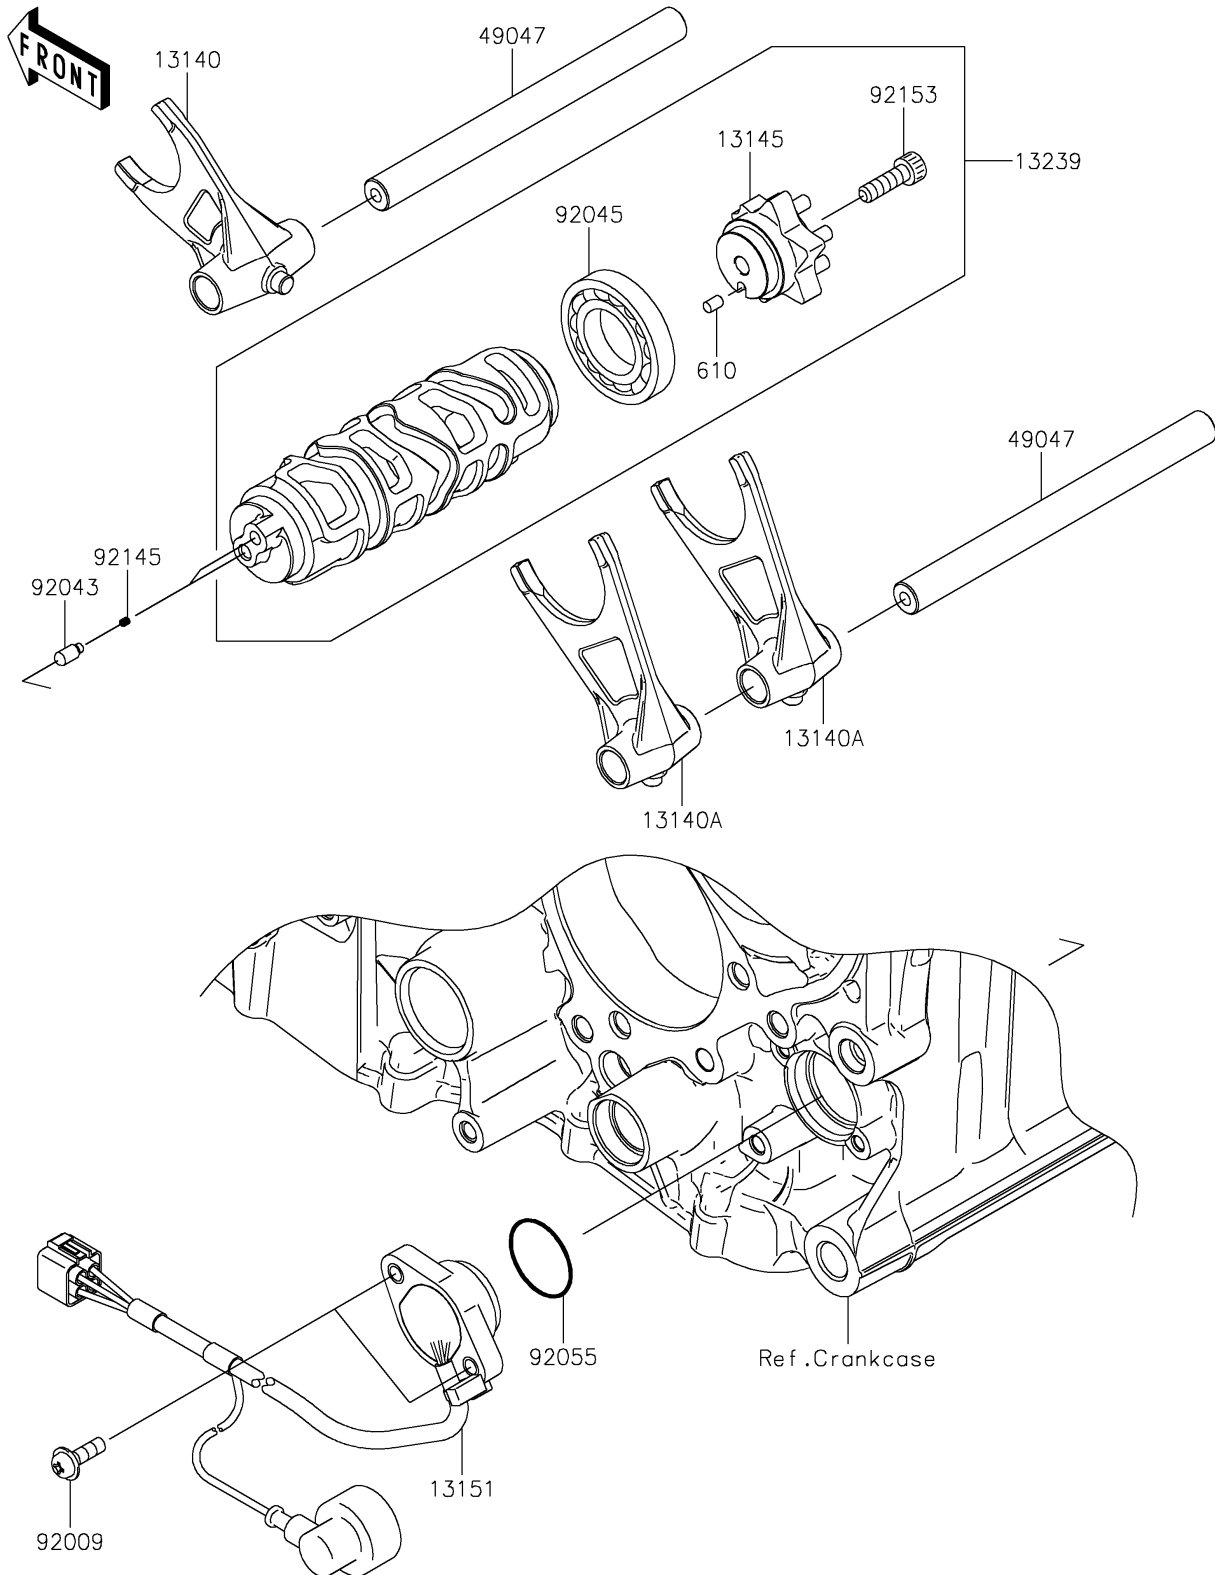

2021 CONCOURS® 14 ABS

PARTS DIAGRAM

Gear Change Drum/Shift Fork(s)

E1362

2021 CONCOURS® 14 ABS

PARTS LIST

Gear Change Drum/Shift Fork(s)

ITEM NAME	PART NUMBER	QUANTITY
-----------	-------------	----------
