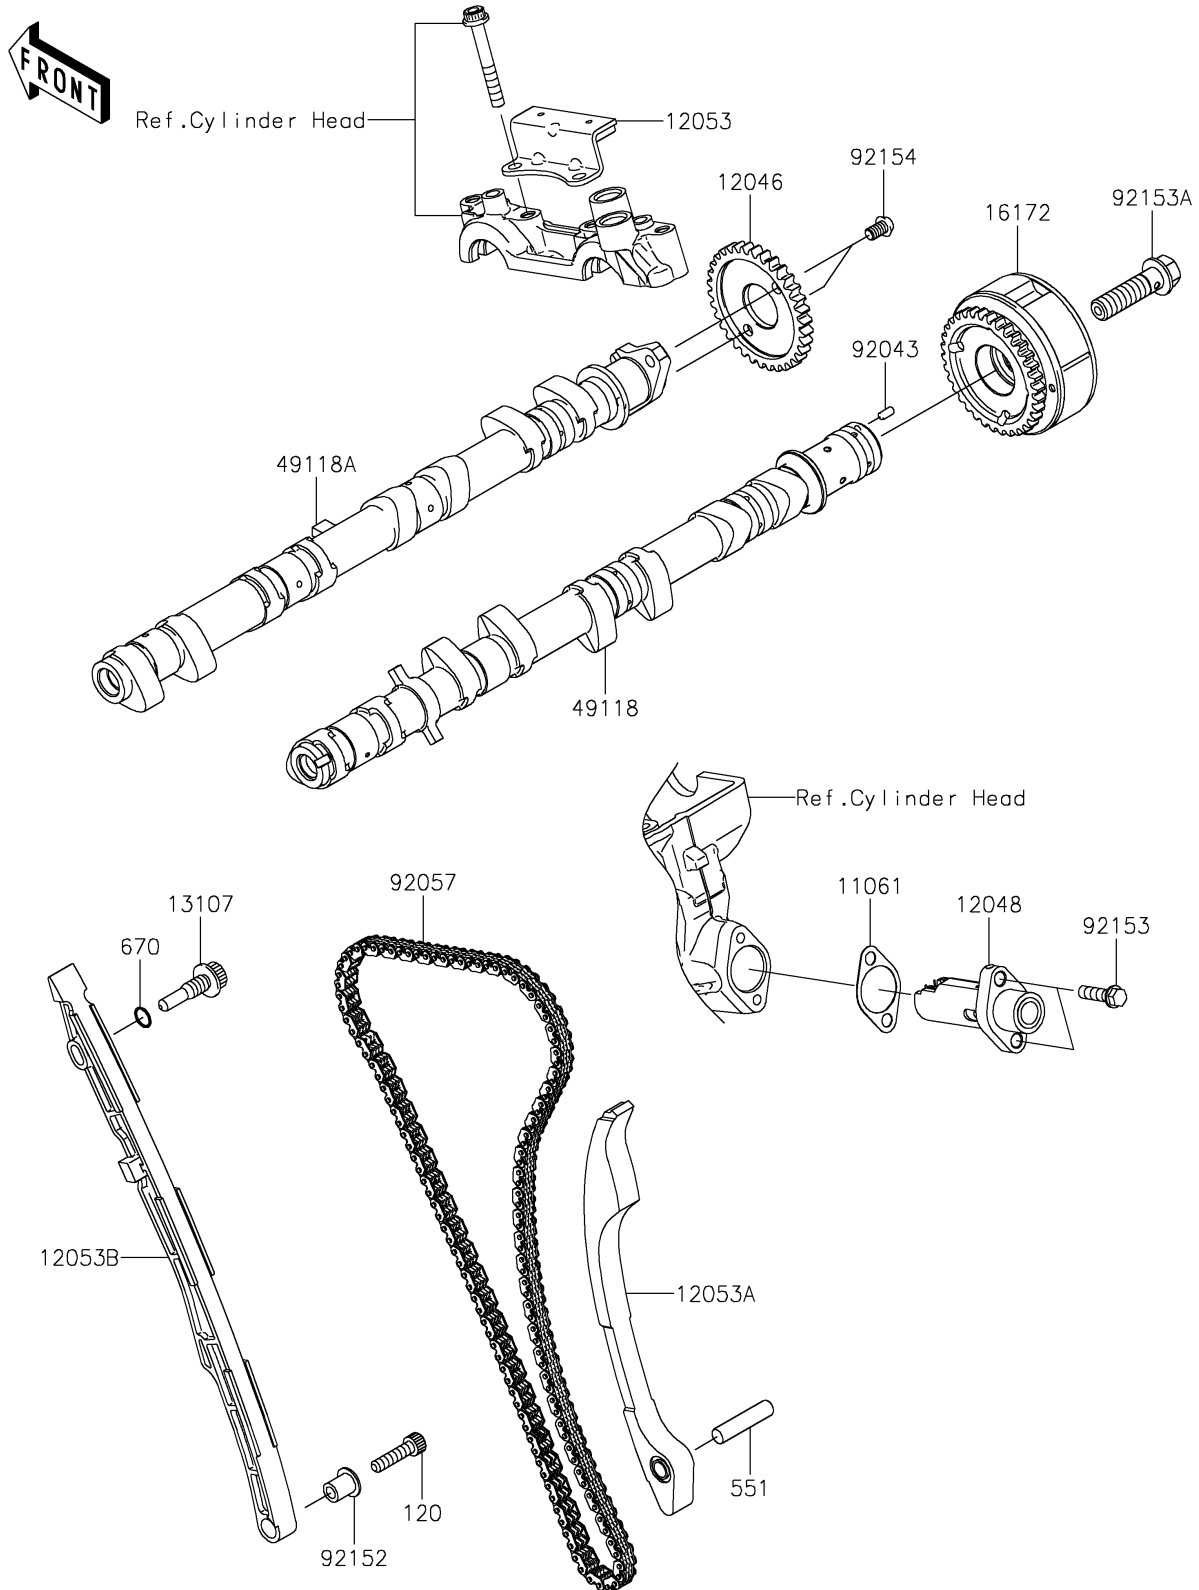

2021 CONCOURS® 14 ABS

PARTS DIAGRAM

Camshaft(s)/Tensioner

E1230

2021 CONCOURS® 14 ABS

PARTS LIST

Camshaft(s)/Tensioner

ITEM NAME	PART NUMBER	QUANTITY
GASKET,TENSIONER (Ref # 11061)	11061-0299	1
SPROCKET,34T (Ref # 12046)	12046-0085	1
TENSIONER-ASSY,HYDRAULIC (Ref # 12048)	12048-0047	1
GUIDE-CHAIN,UPP (Ref # 12053)	12053-0067	1
GUIDE-CHAIN,RR (Ref # 12053A)	12053-0093	1
GUIDE-CHAIN,FR (Ref # 12053B)	12053-0128	1
SHAFT,CHAIN GUIDE (Ref # 13107)	13107-0157	1
ACTUATOR,VVT (Ref # 16172)	16172-0559	1
CAMSHAFT-COMP,INTAKE (Ref # 49118)	49118-0949	1
CAMSHAFT-COMP,EXHAUST (Ref # 49118A)	49118-0950	1
PIN,3.665X7.8 (Ref # 92043)	92043-0119	1
CHAIN,92RH2015-130M (Ref # 92057)	92057-0649	1
COLLAR (Ref # 92152)	92152-0413	1
BOLT,FLANGED-SMALL,6X22 (Ref # 92153)	92153-1560	2
BOLT,FLANGED,11X40 (Ref # 92153A)	92153-3733	1
BOLT,TORX,6X10 (Ref # 92154)	92154-0062	2
BOLT-SOCKET,6X25 (Ref # 120)	120CA0625	1
PIN-DOWEL (Ref # 551)	551A0835	1
O RING,9MM (Ref # 670)	670D1509	1