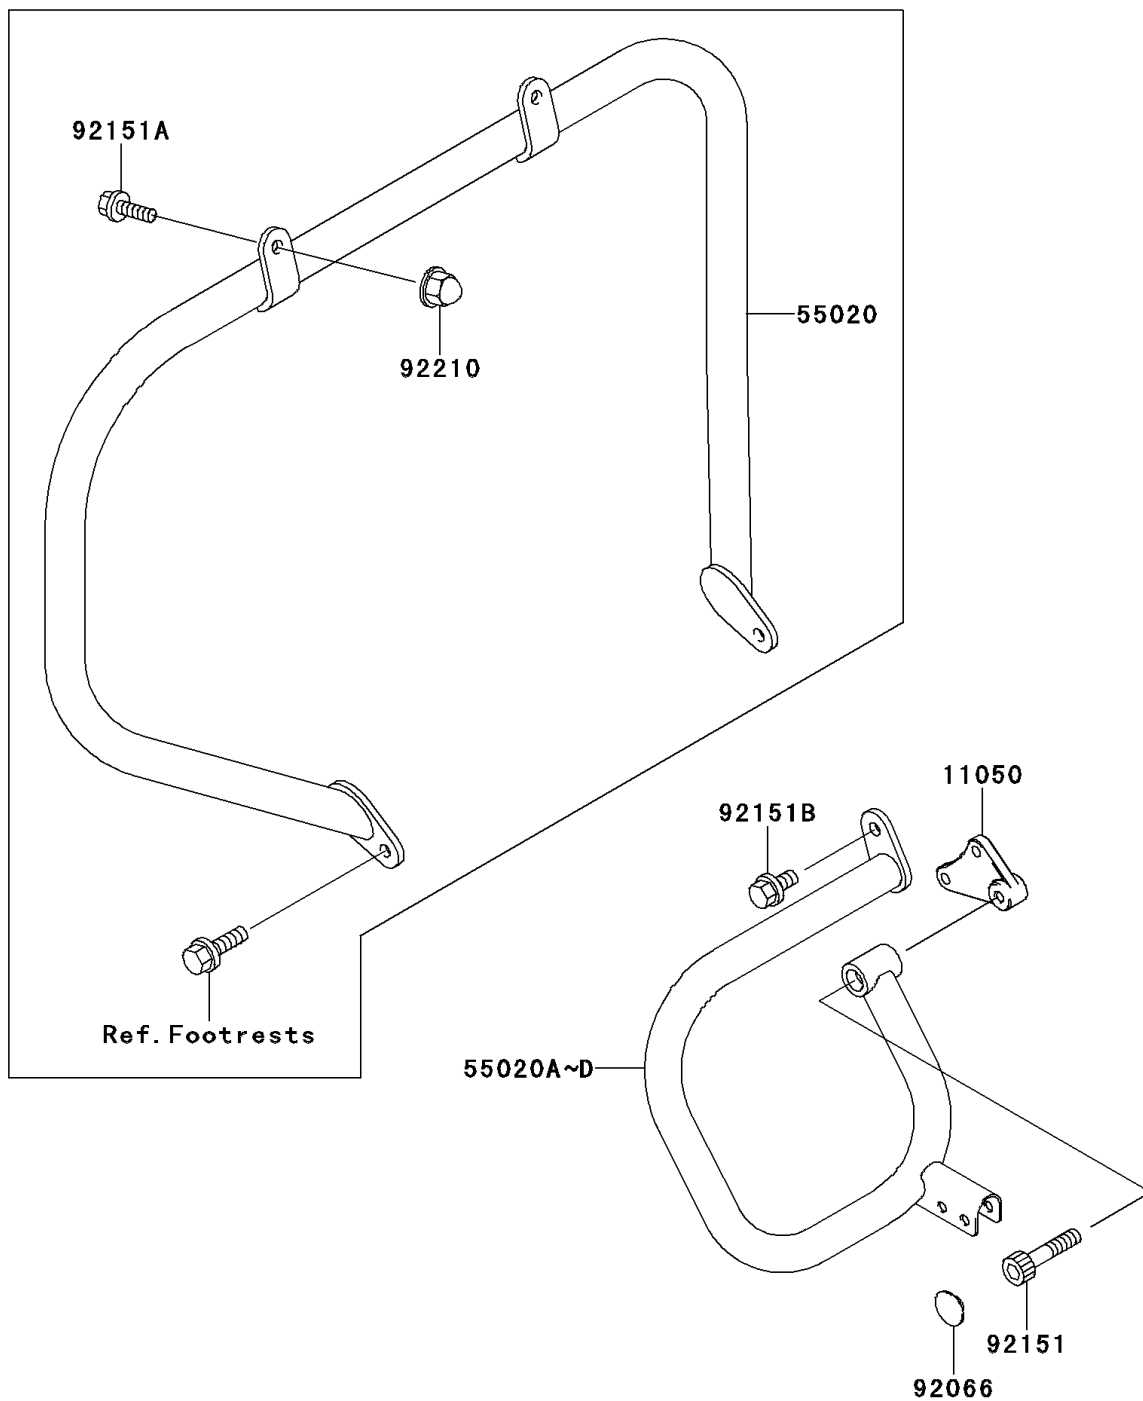

2000 Vulcan 1500 Nomad

PARTS DIAGRAM

Guard(s)

F2680

2000 Vulcan 1500 Nomad

PARTS LIST

Guard(s)

ITEM NAME

PART NUMBER

QUANTITY
