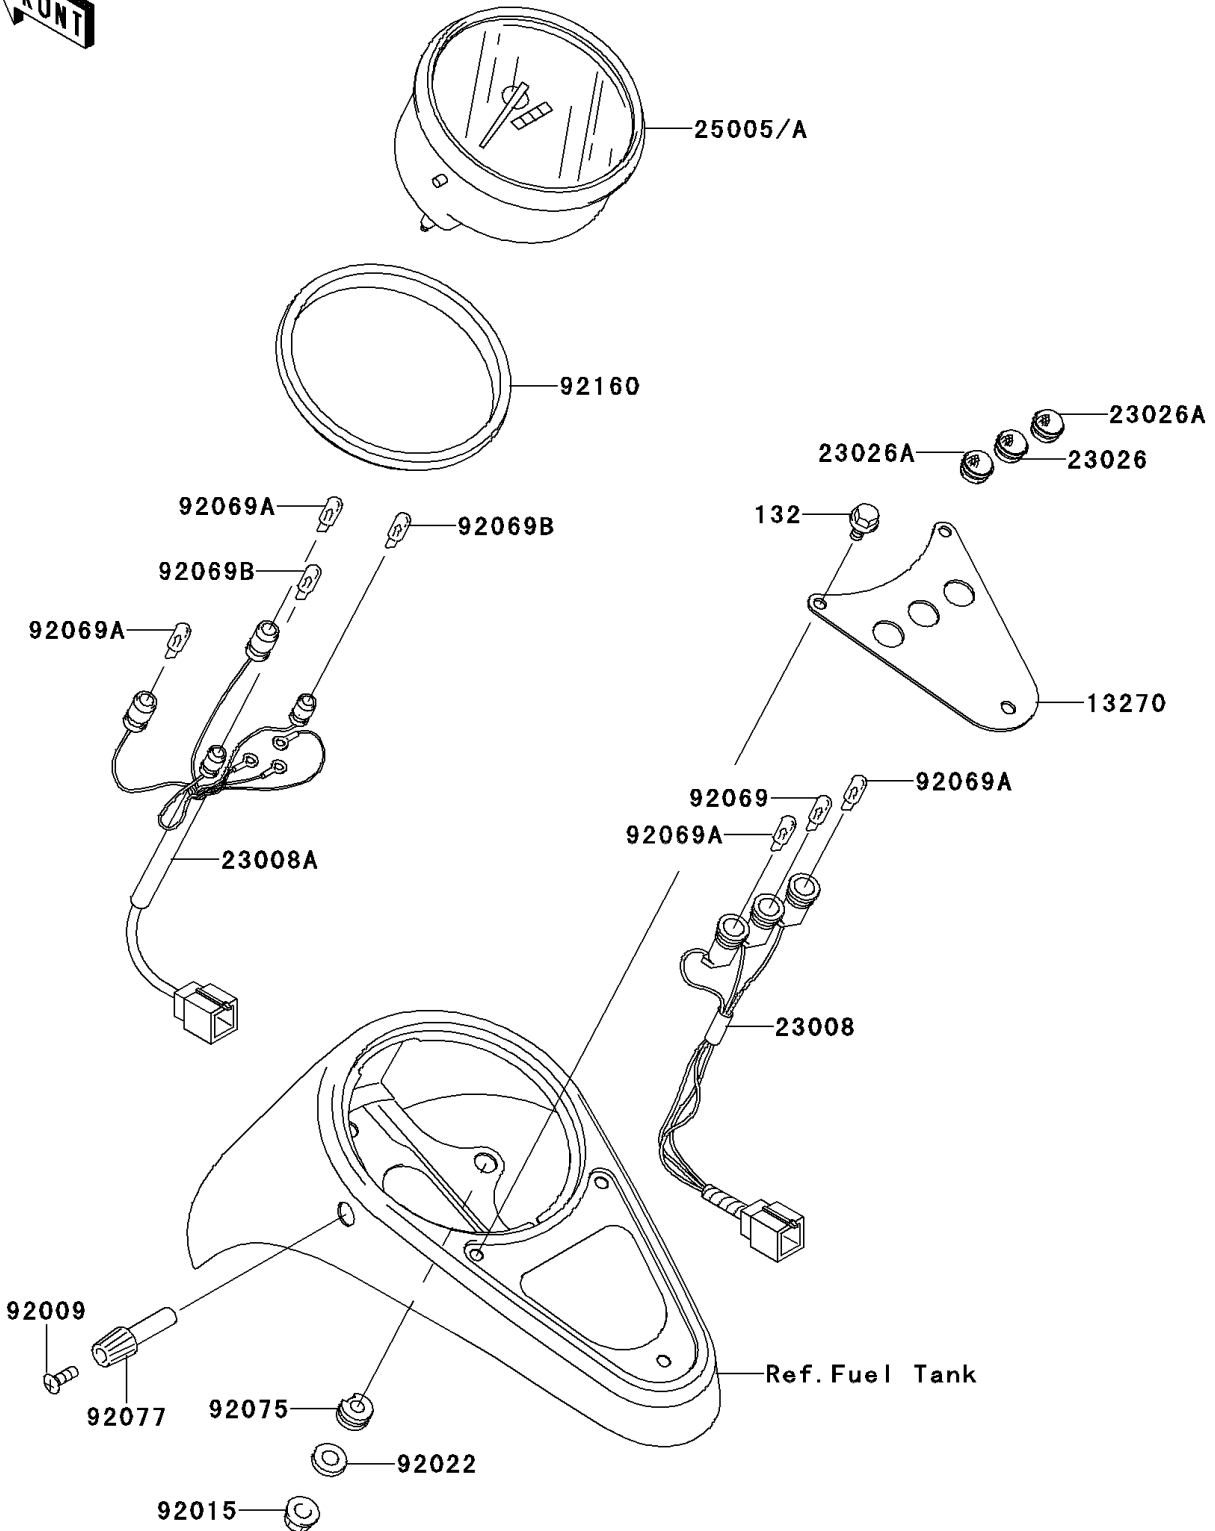

2001 Vulcan 1500 Nomad

PARTS DIAGRAM

Meter(s)

F2530

2001 Vulcan 1500 Nomad

PARTS LIST

Meter(s)

ITEM NAME

PART NUMBER

QUANTITY
