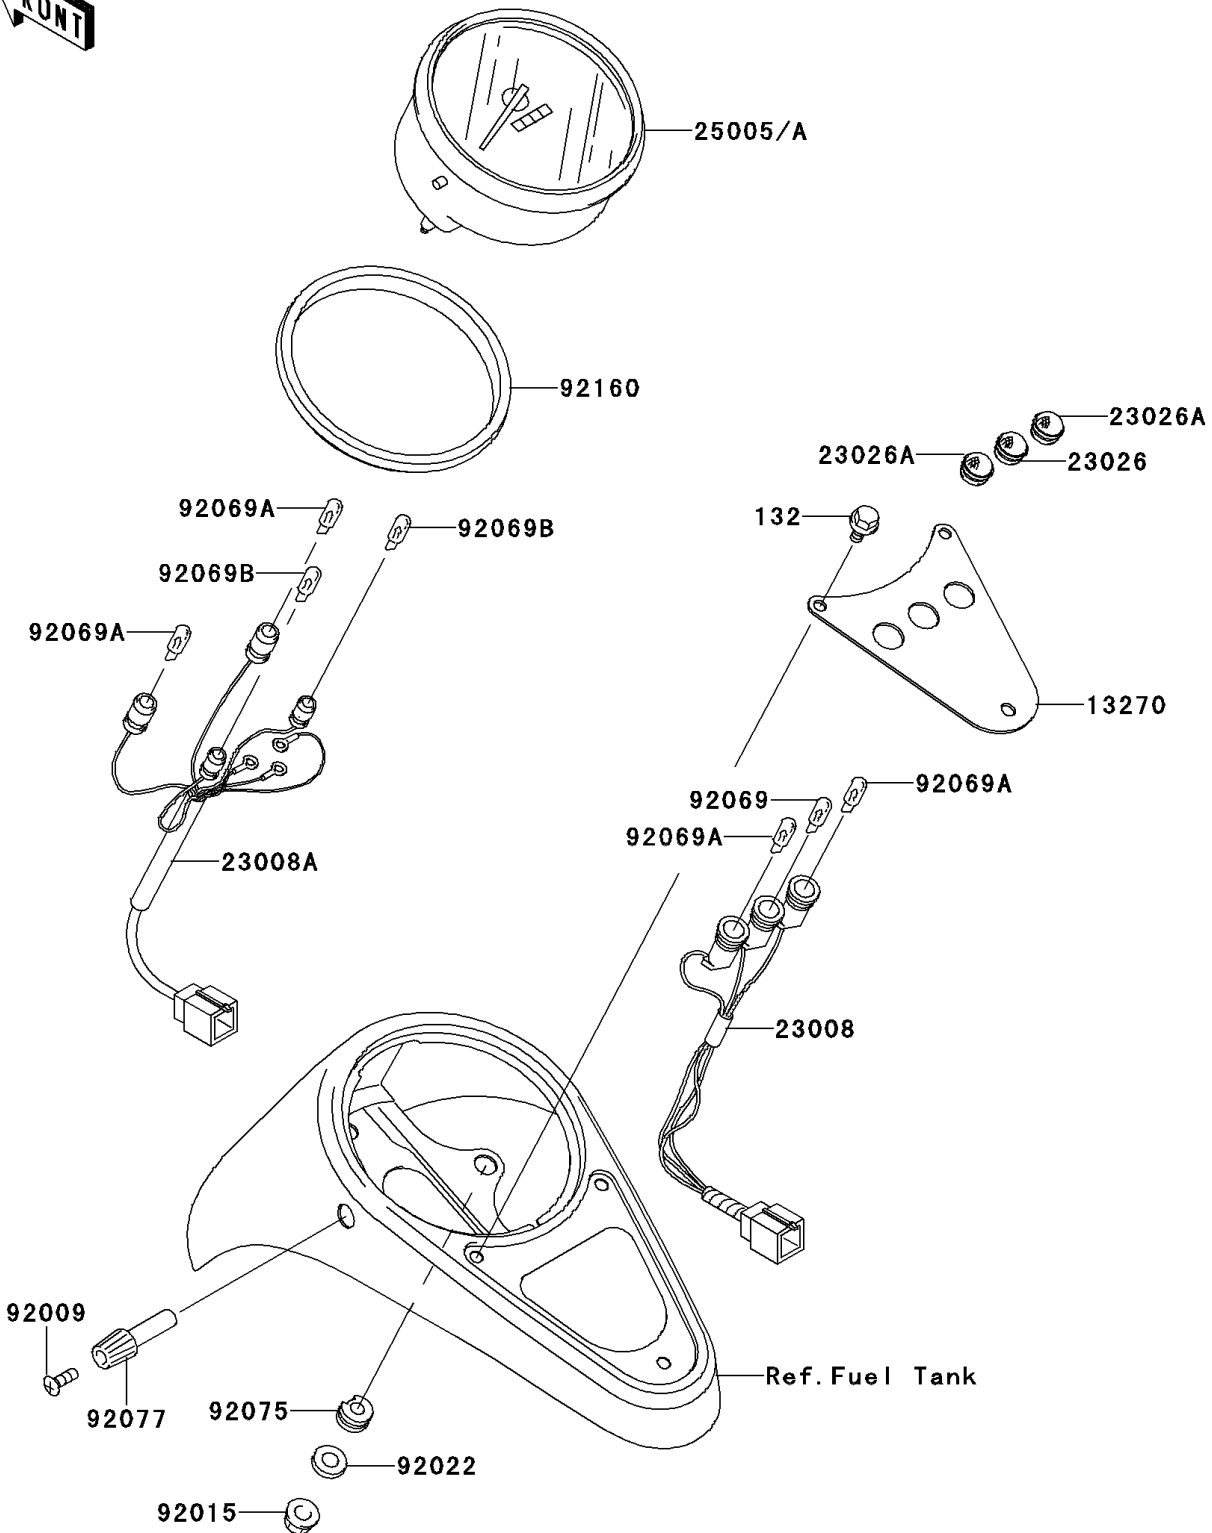

2000 Vulcan 1500 Nomad

PARTS DIAGRAM

Meter(s)

F2530

2000 Vulcan 1500 Nomad

PARTS LIST

Meter(s)

ITEM NAME

PART NUMBER

QUANTITY
