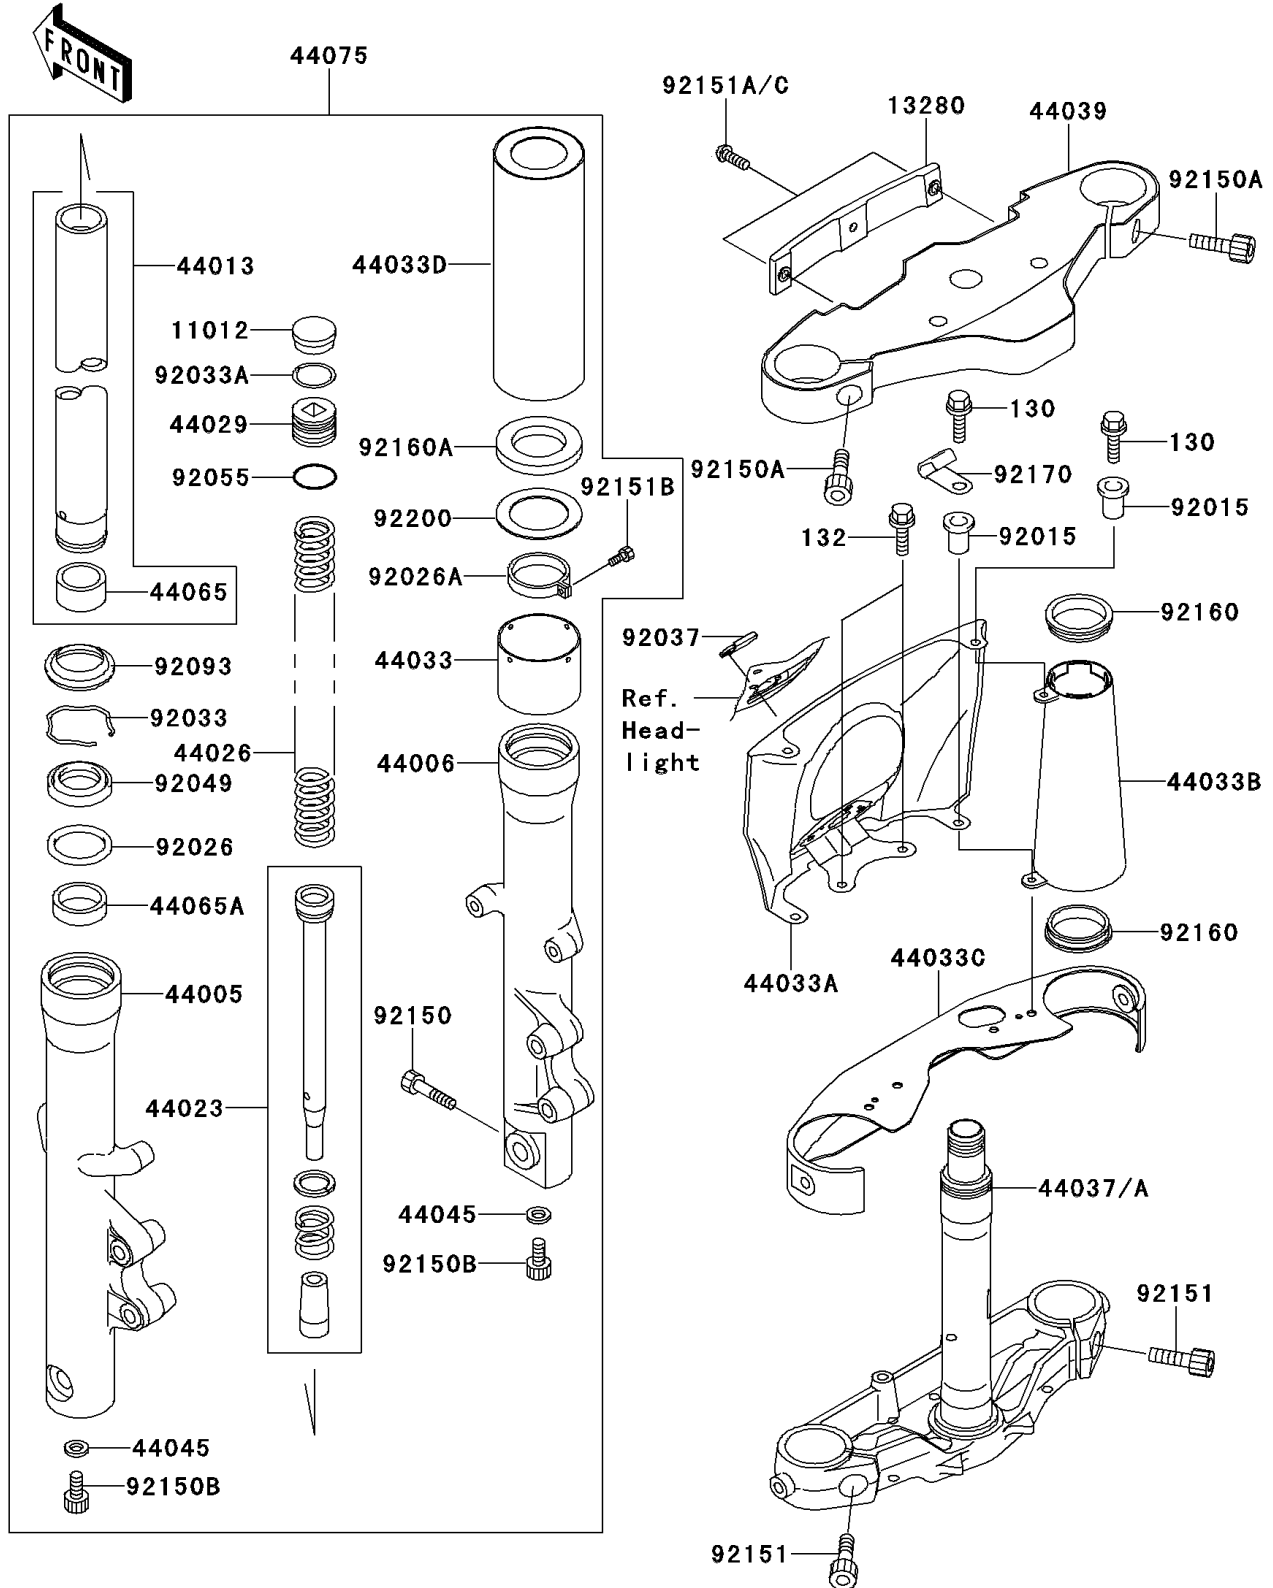

2001 Vulcan 1500 Nomad

PARTS DIAGRAM

Front Fork

F2340

2001 Vulcan 1500 Nomad

PARTS LIST

Front Fork

ITEM NAME

PART NUMBER

QUANTITY
