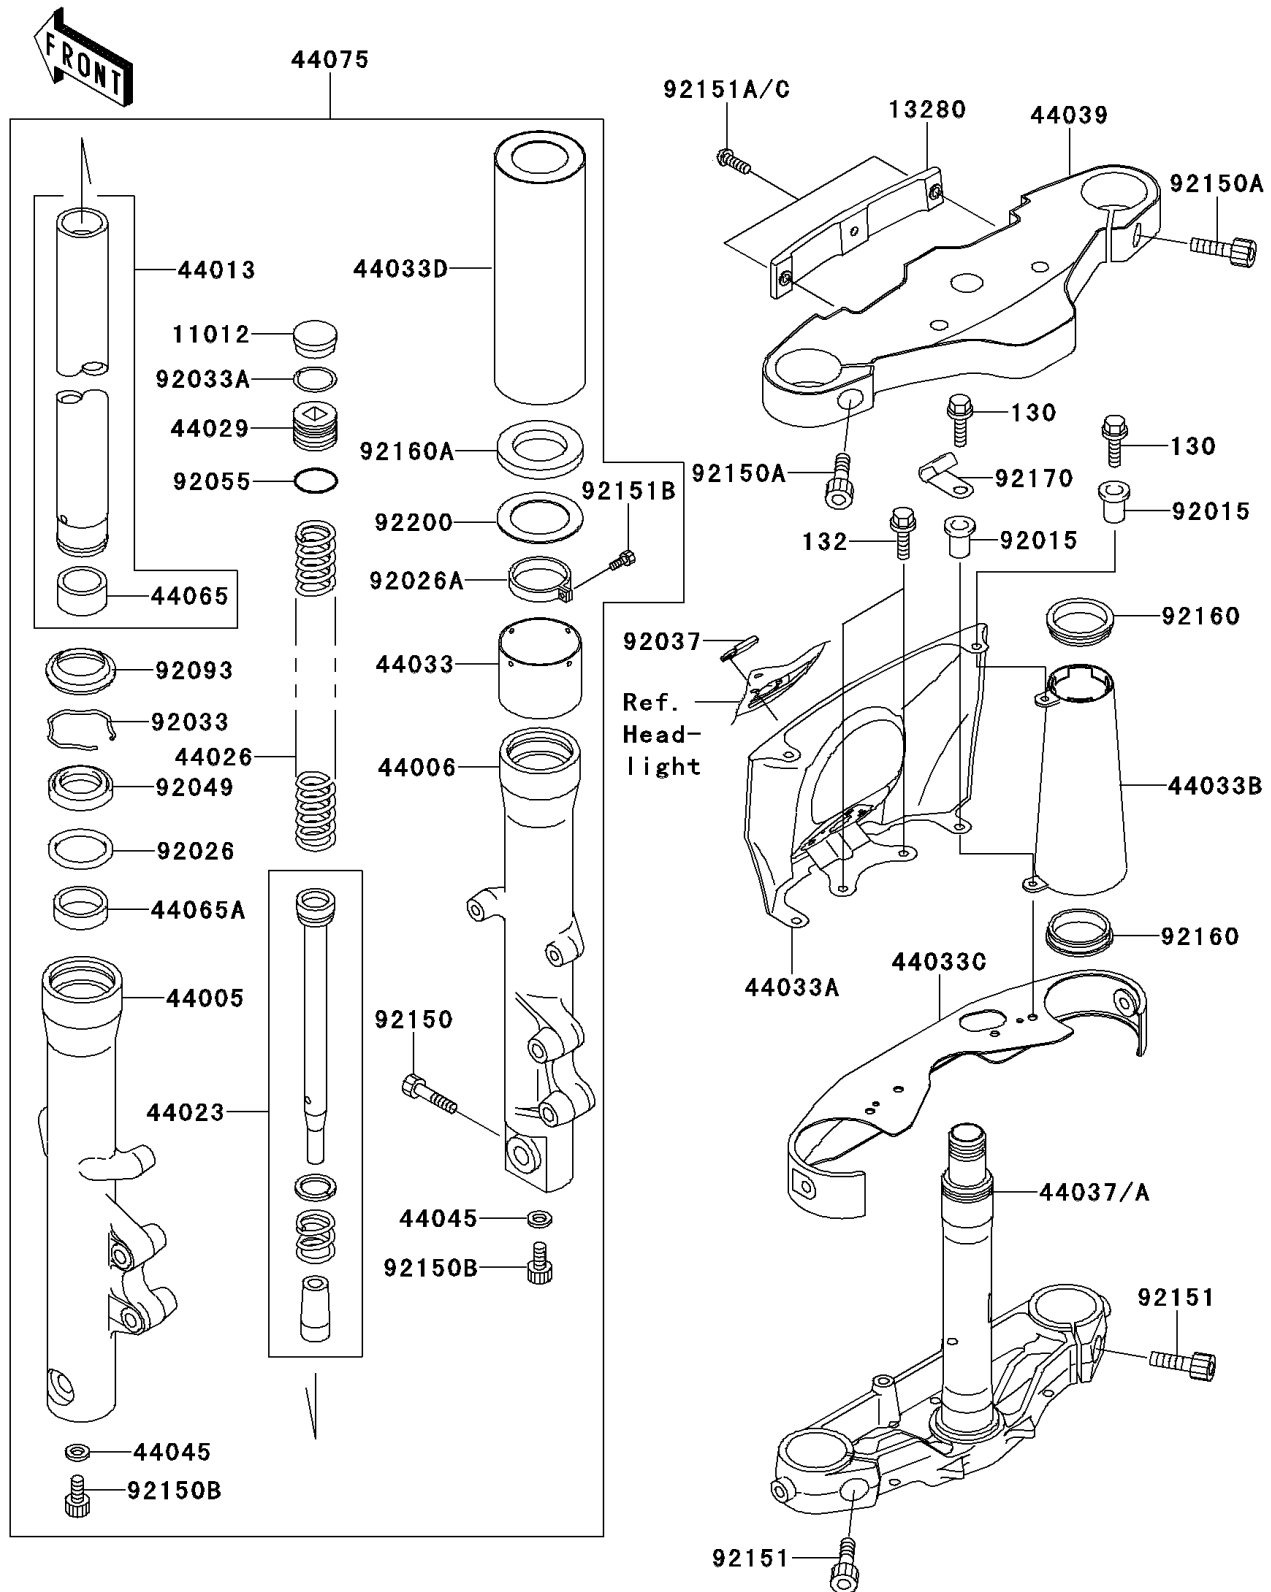

2000 Vulcan 1500 Nomad

PARTS DIAGRAM

Front Fork

F2340

2000 Vulcan 1500 Nomad

PARTS LIST

Front Fork

ITEM NAME

PART NUMBER

QUANTITY
