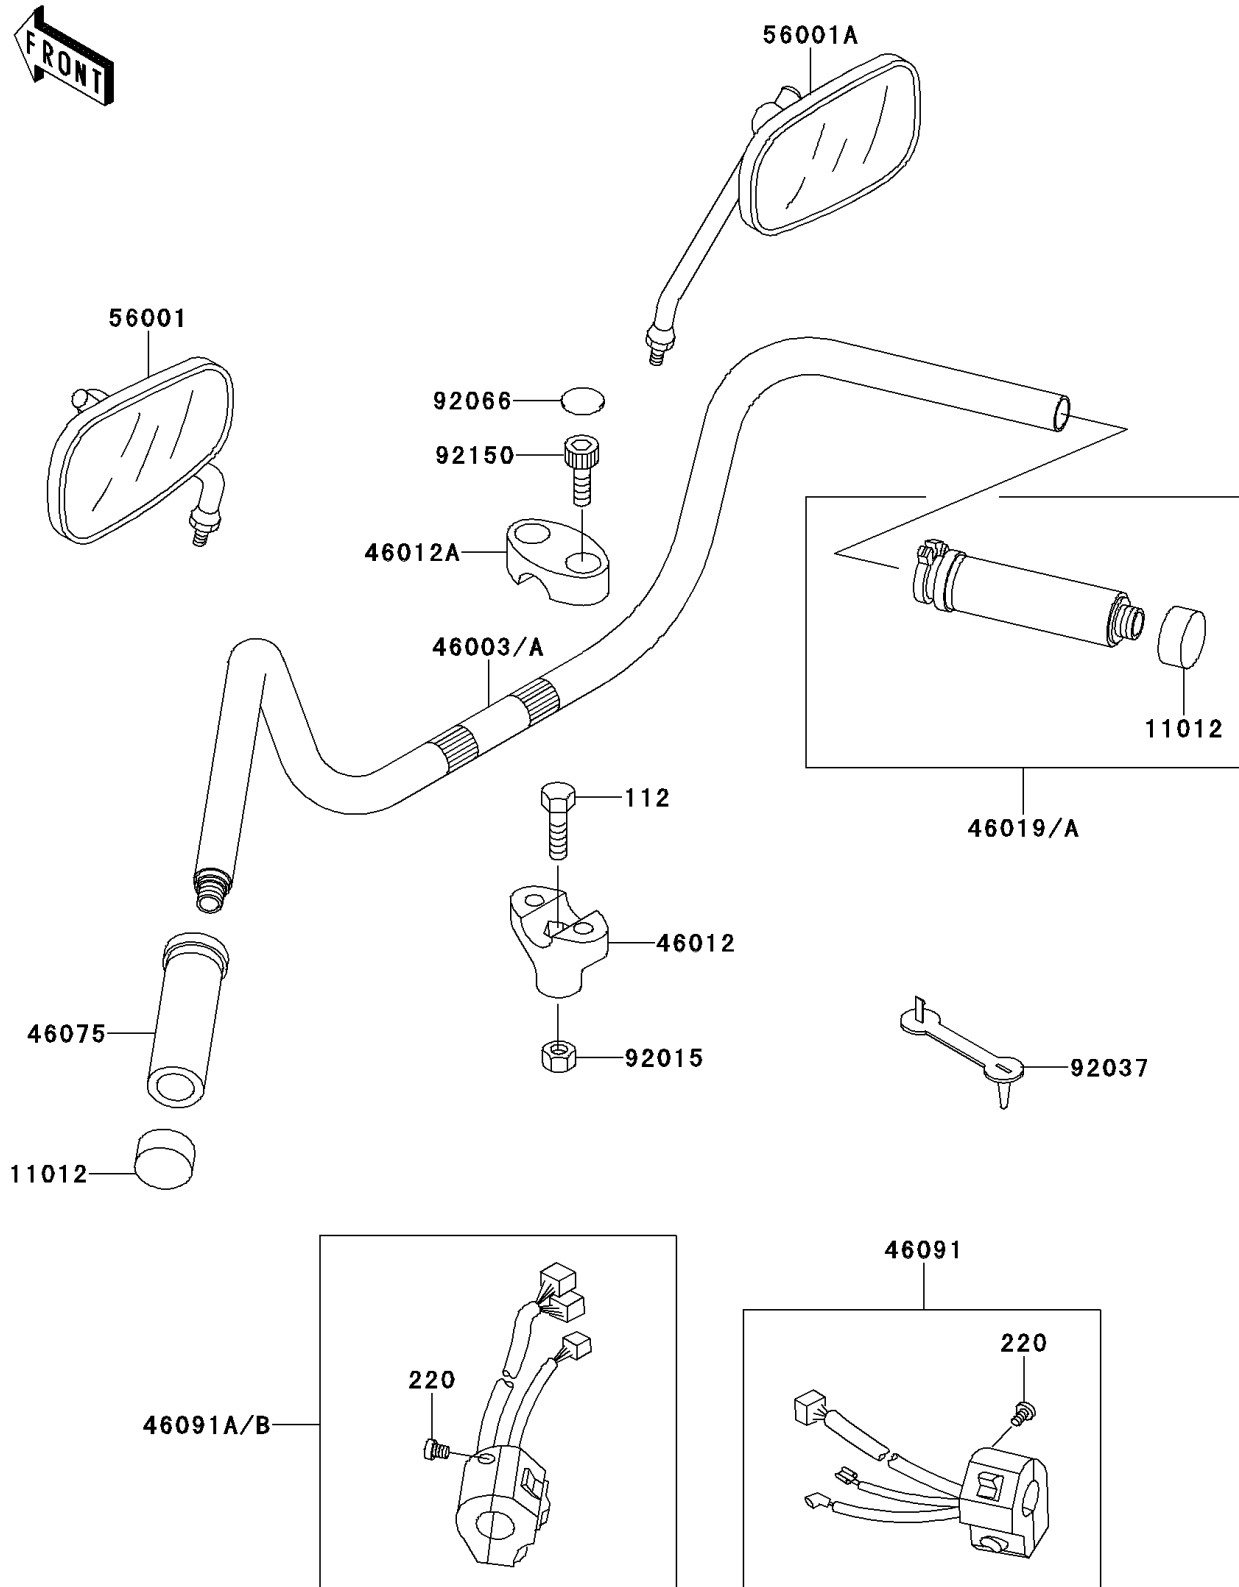

2000 Vulcan 1500 Nomad

PARTS DIAGRAM

Handlebar

F2310

2000 Vulcan 1500 Nomad

PARTS LIST

Handlebar

ITEM NAME

PART NUMBER

QUANTITY
