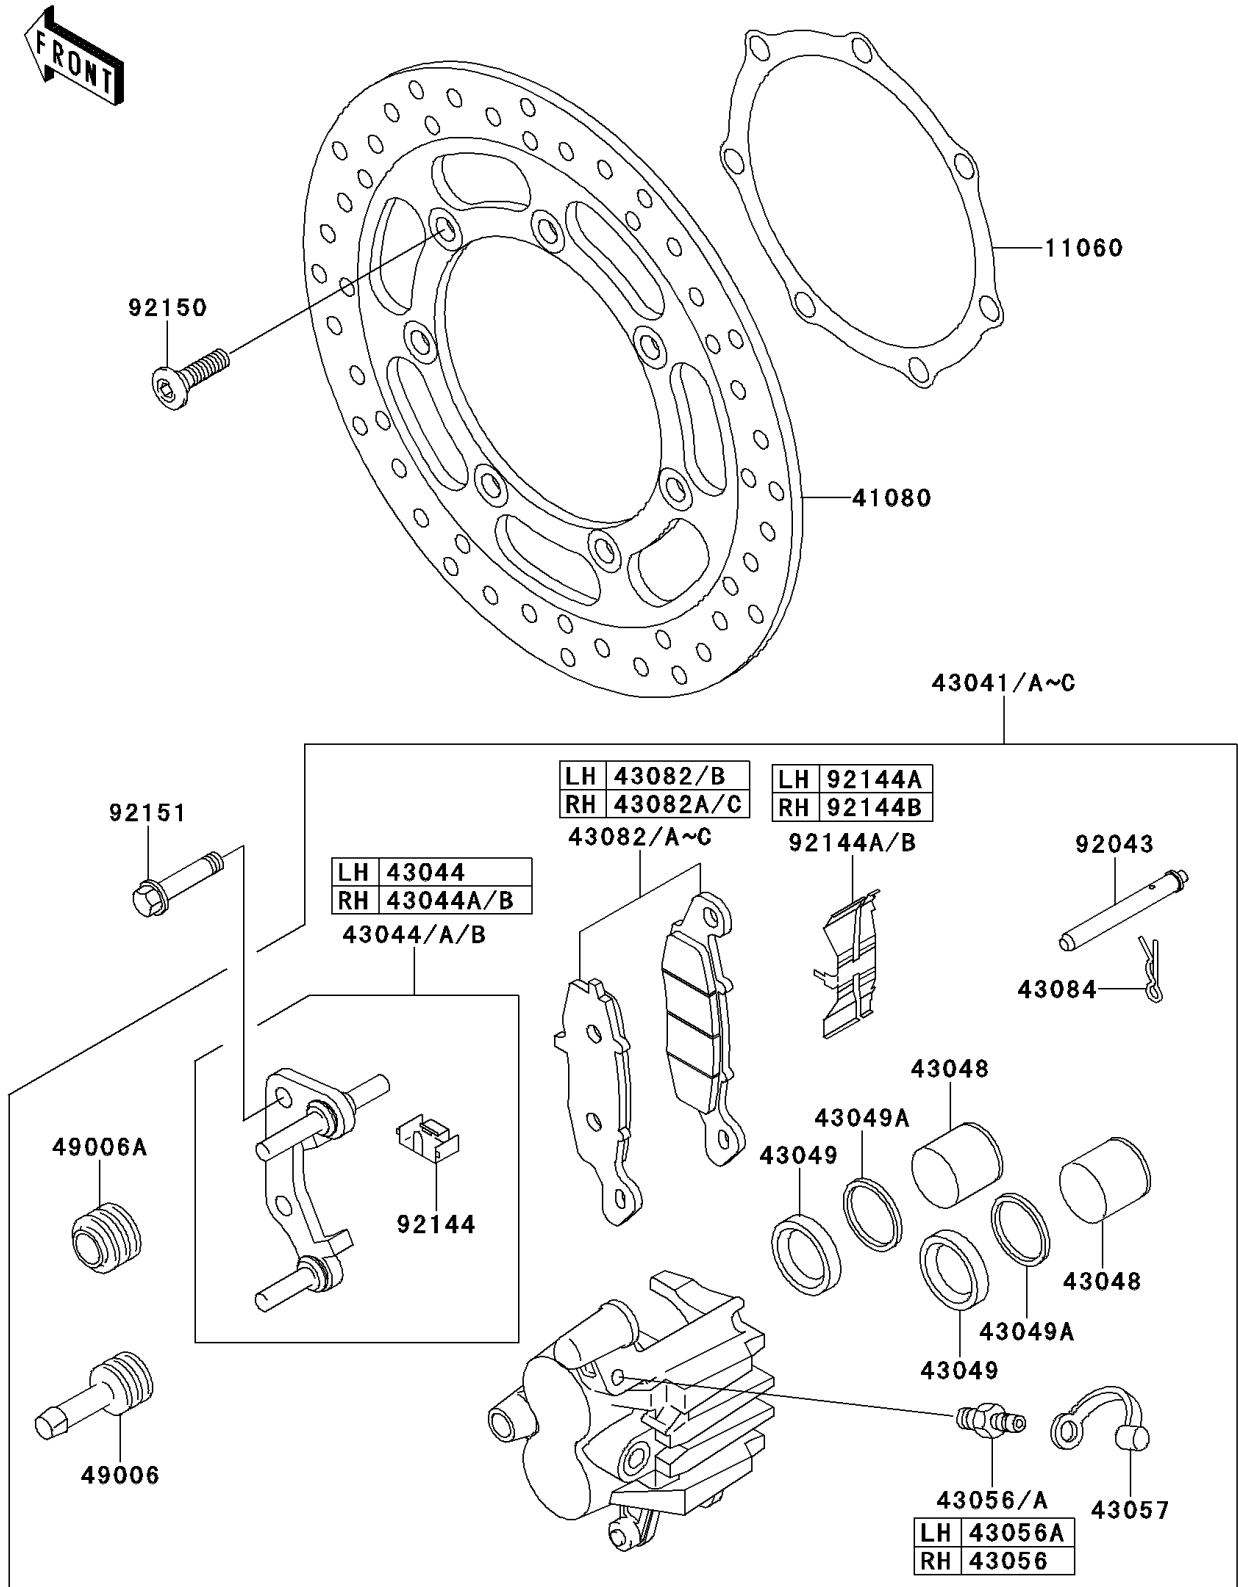

## PARTS DIAGRAM

# 2001 Vulcan 1500 Nomad

## PARTS LIST

### Front Brake

**ITEM NAME**

**PART NUMBER**

**QUANTITY**

---