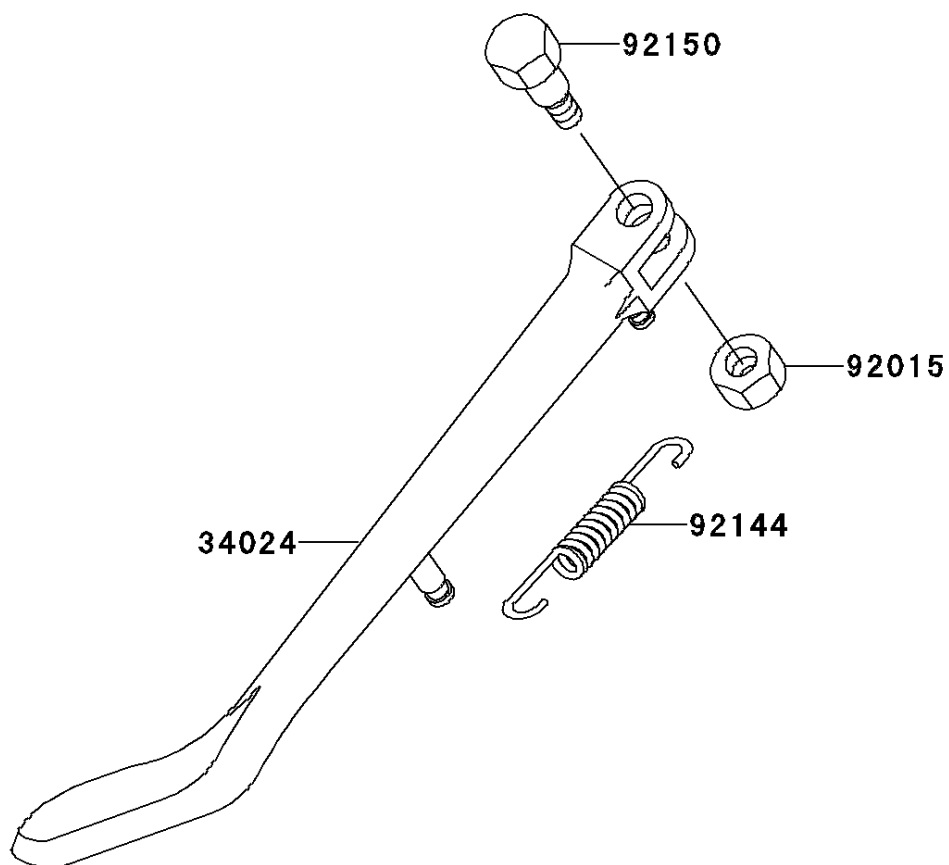

2001 Vulcan 1500 Nomad

PARTS DIAGRAM

Stand(s)

F2190

2001 Vulcan 1500 Nomad

PARTS LIST

Stand(s)

ITEM NAME

PART NUMBER

QUANTITY
