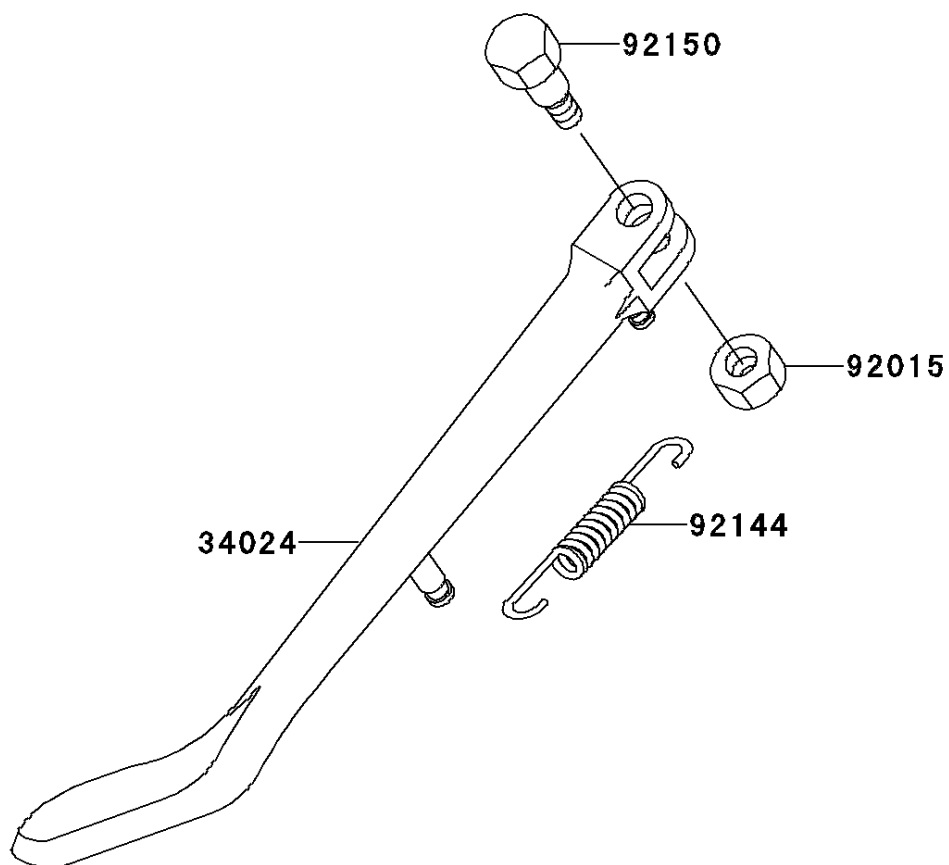

2000 Vulcan 1500 Nomad

PARTS DIAGRAM

Stand(s)

F2190

2000 Vulcan 1500 Nomad

PARTS LIST

Stand(s)

ITEM NAME

PART NUMBER

QUANTITY
