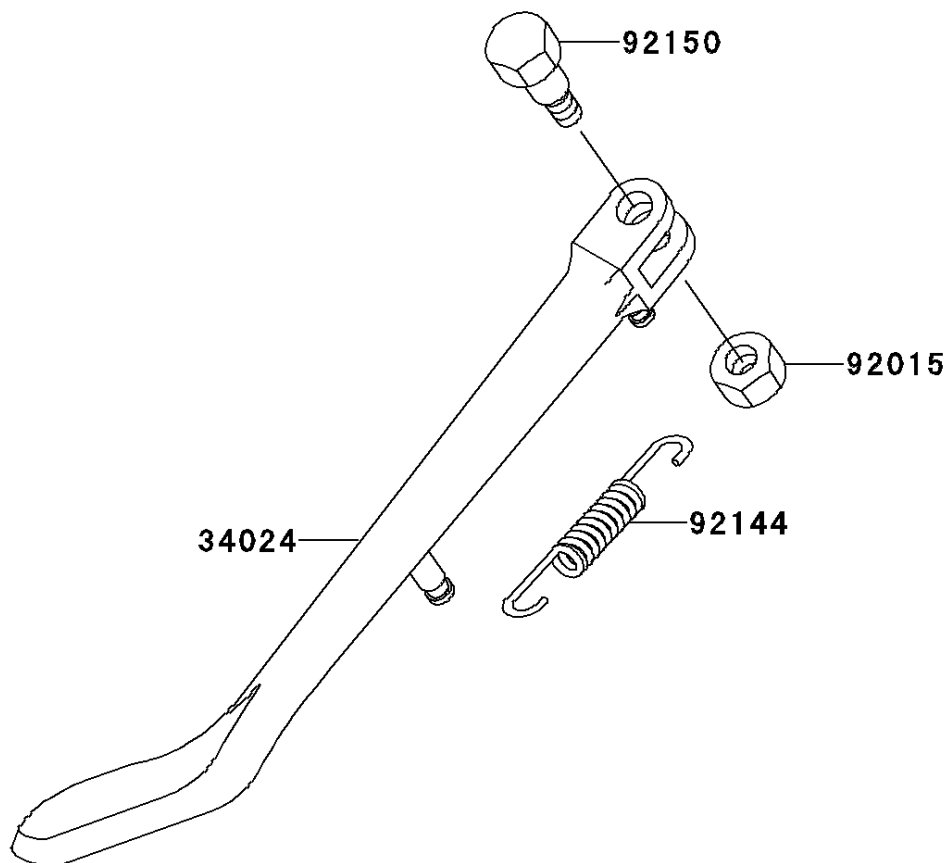

## PARTS DIAGRAM

Stand(s)

F2190

# 1999 Vulcan 1500 Nomad

## PARTS LIST

Stand(s)

ITEM NAME	PART NUMBER	QUANTITY
-----------	-------------	----------

---