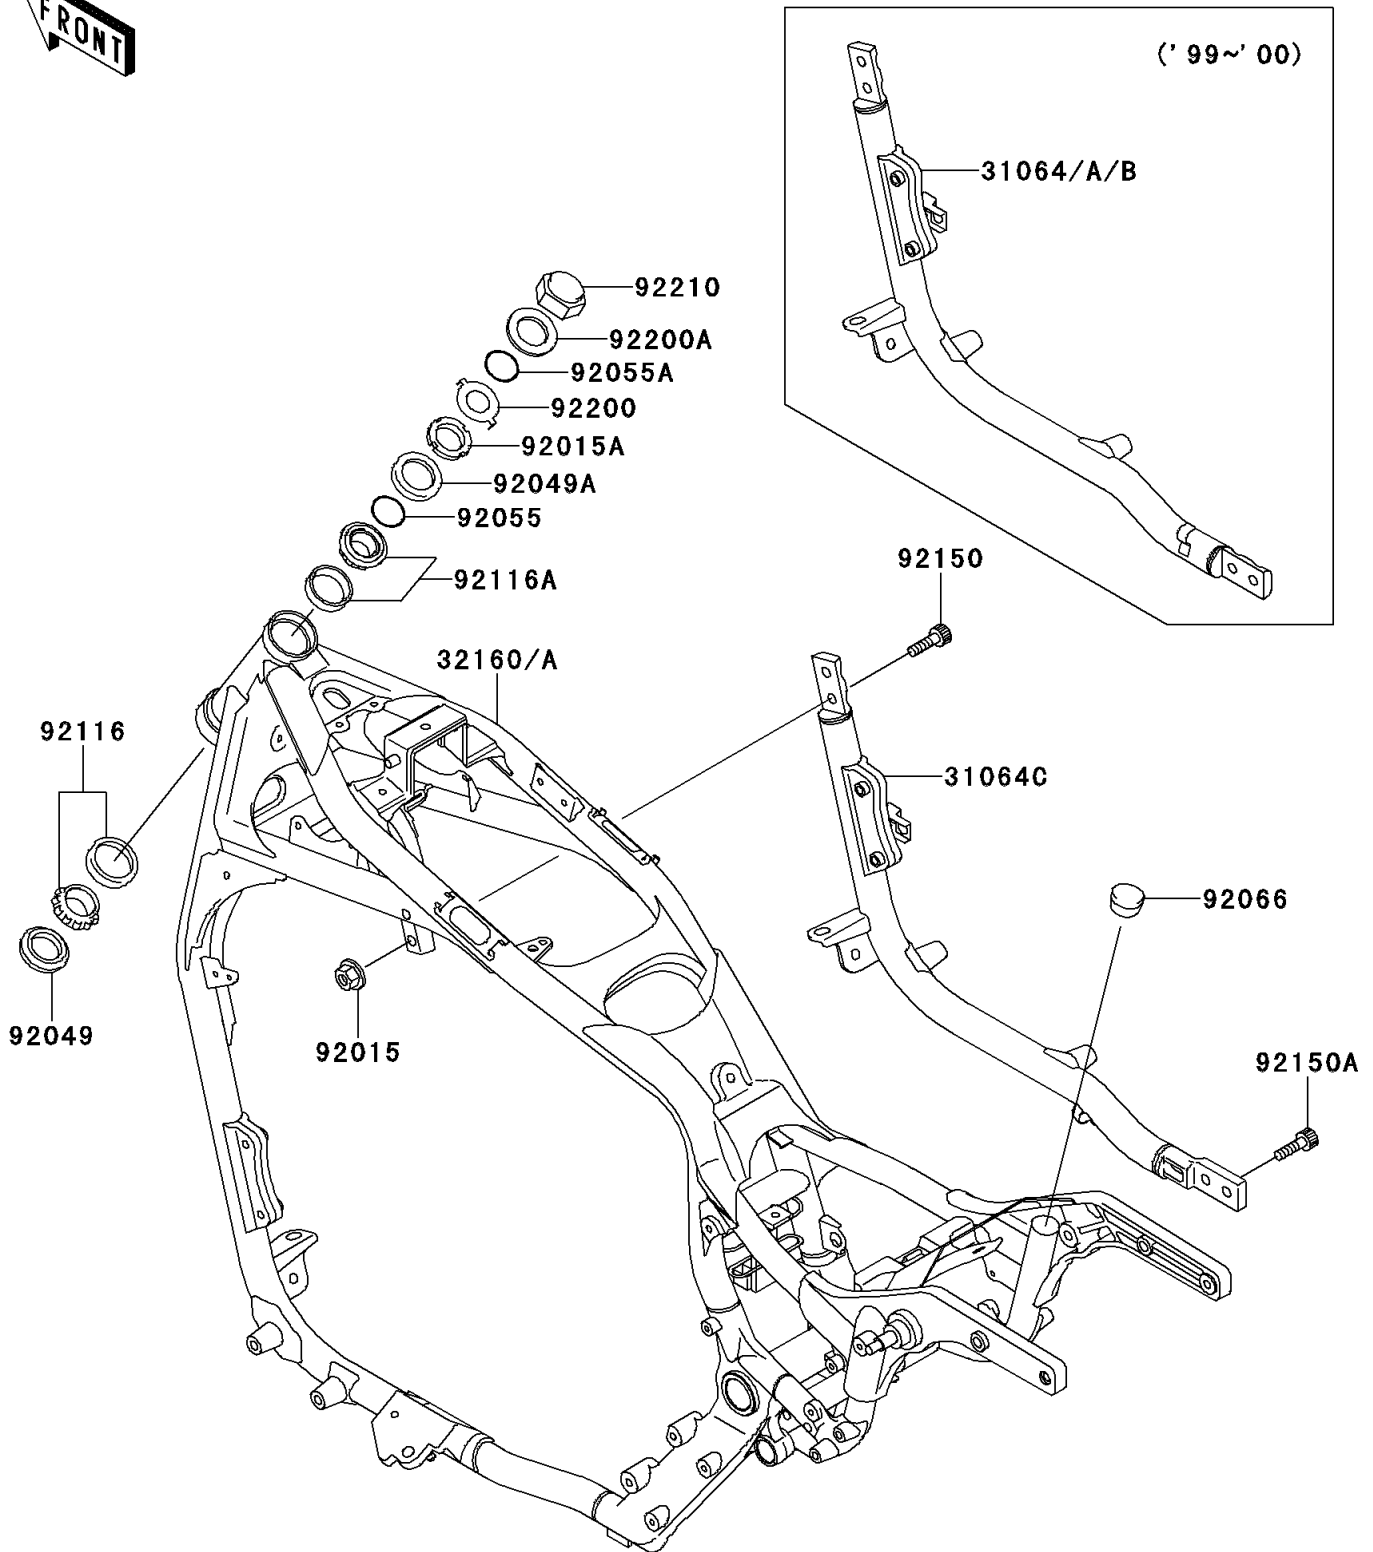

2000 Vulcan 1500 Nomad

PARTS DIAGRAM

Frame

F2120

2000 Vulcan 1500 Nomad

PARTS LIST

Frame

ITEM NAME

PART NUMBER

QUANTITY
