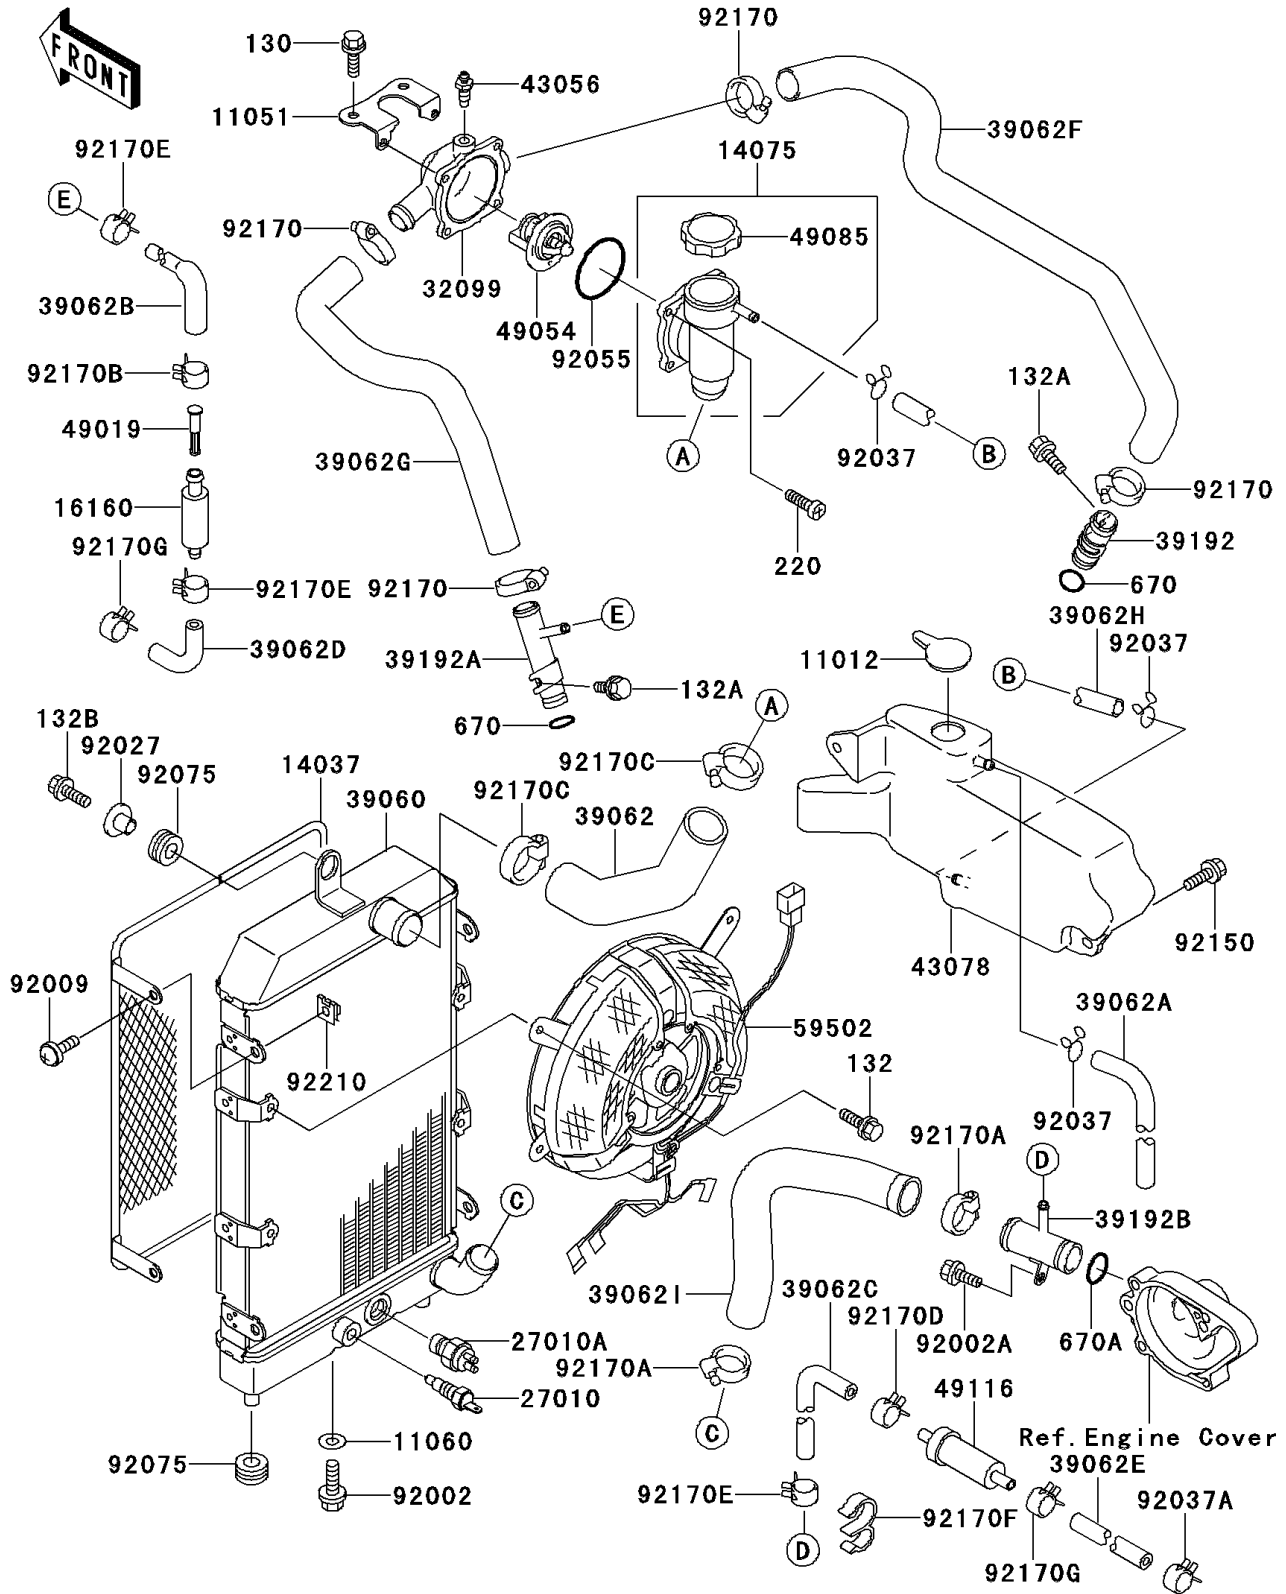

2001 Vulcan 1500 Nomad

PARTS DIAGRAM

Radiator

E3032

2001 Vulcan 1500 Nomad

PARTS LIST

Radiator

ITEM NAME

PART NUMBER

QUANTITY
