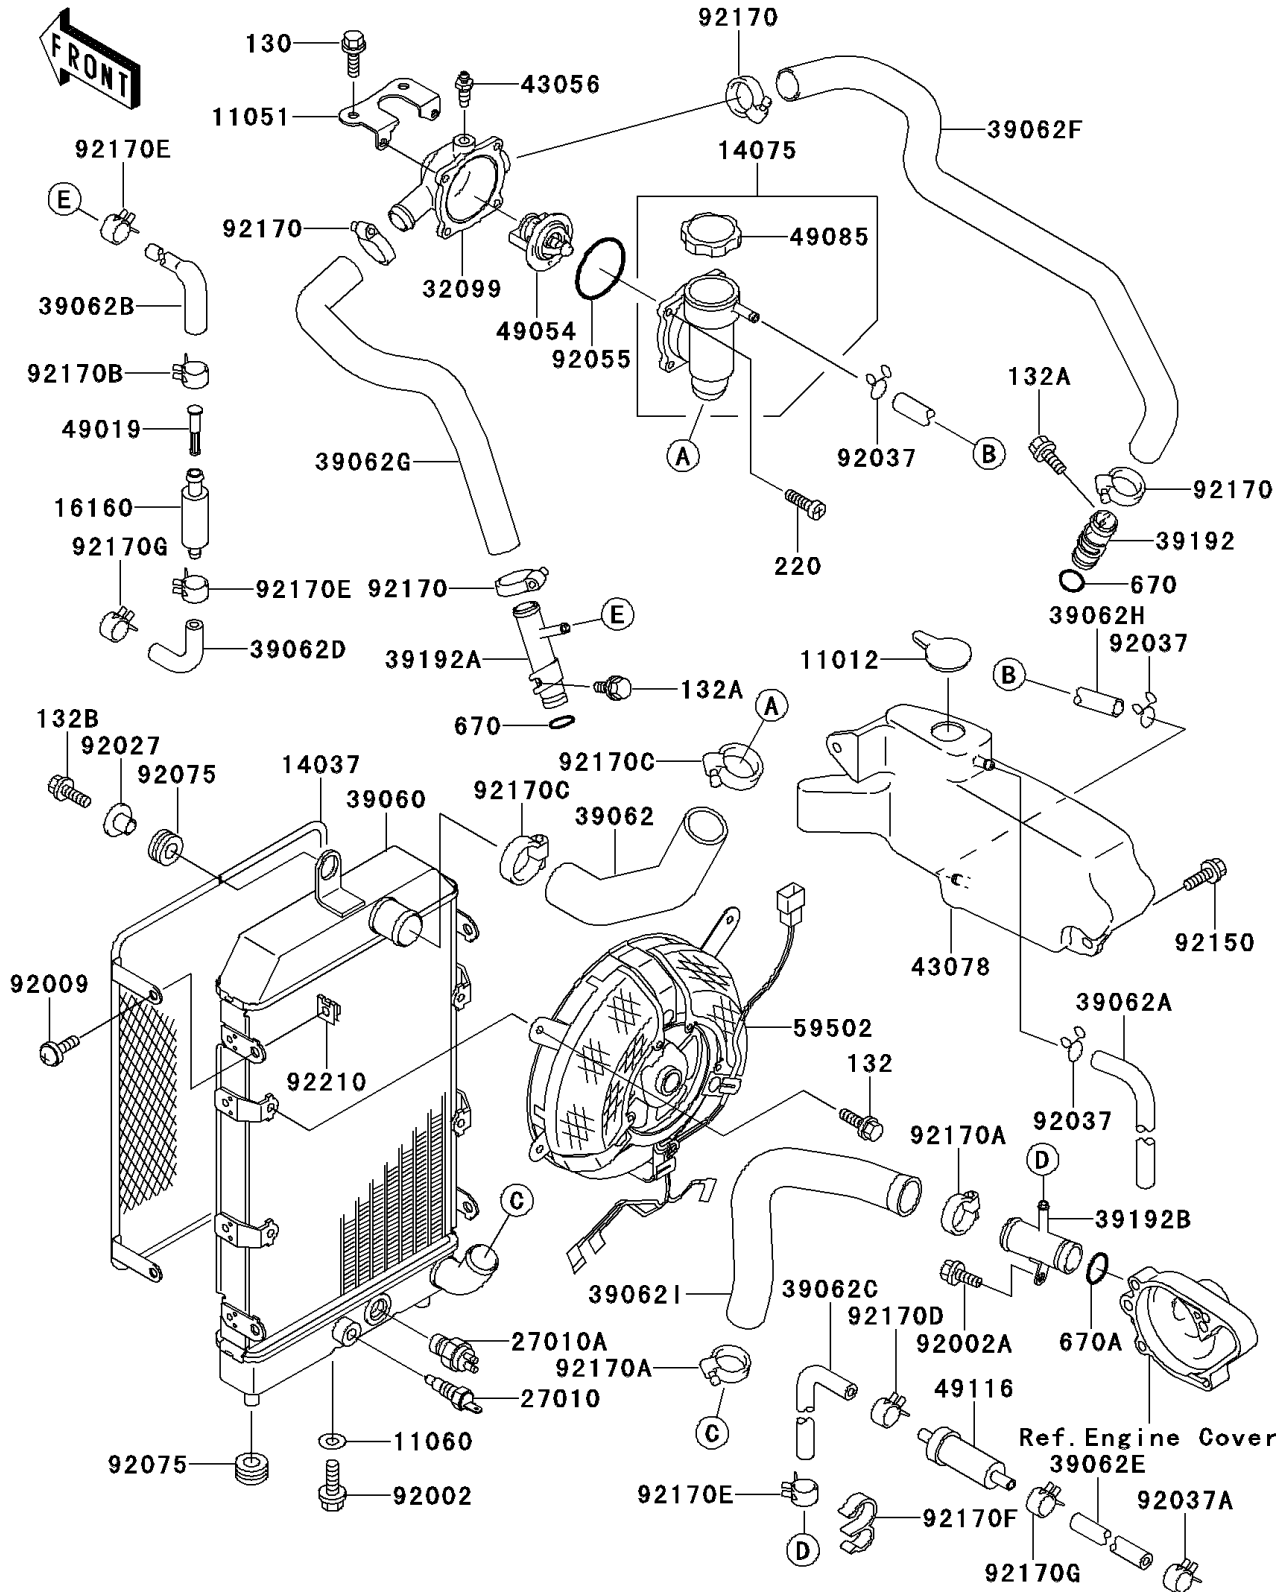

2000 Vulcan 1500 Nomad

PARTS DIAGRAM

Radiator

E3032

2000 Vulcan 1500 Nomad

PARTS LIST

Radiator

ITEM NAME

PART NUMBER

QUANTITY
