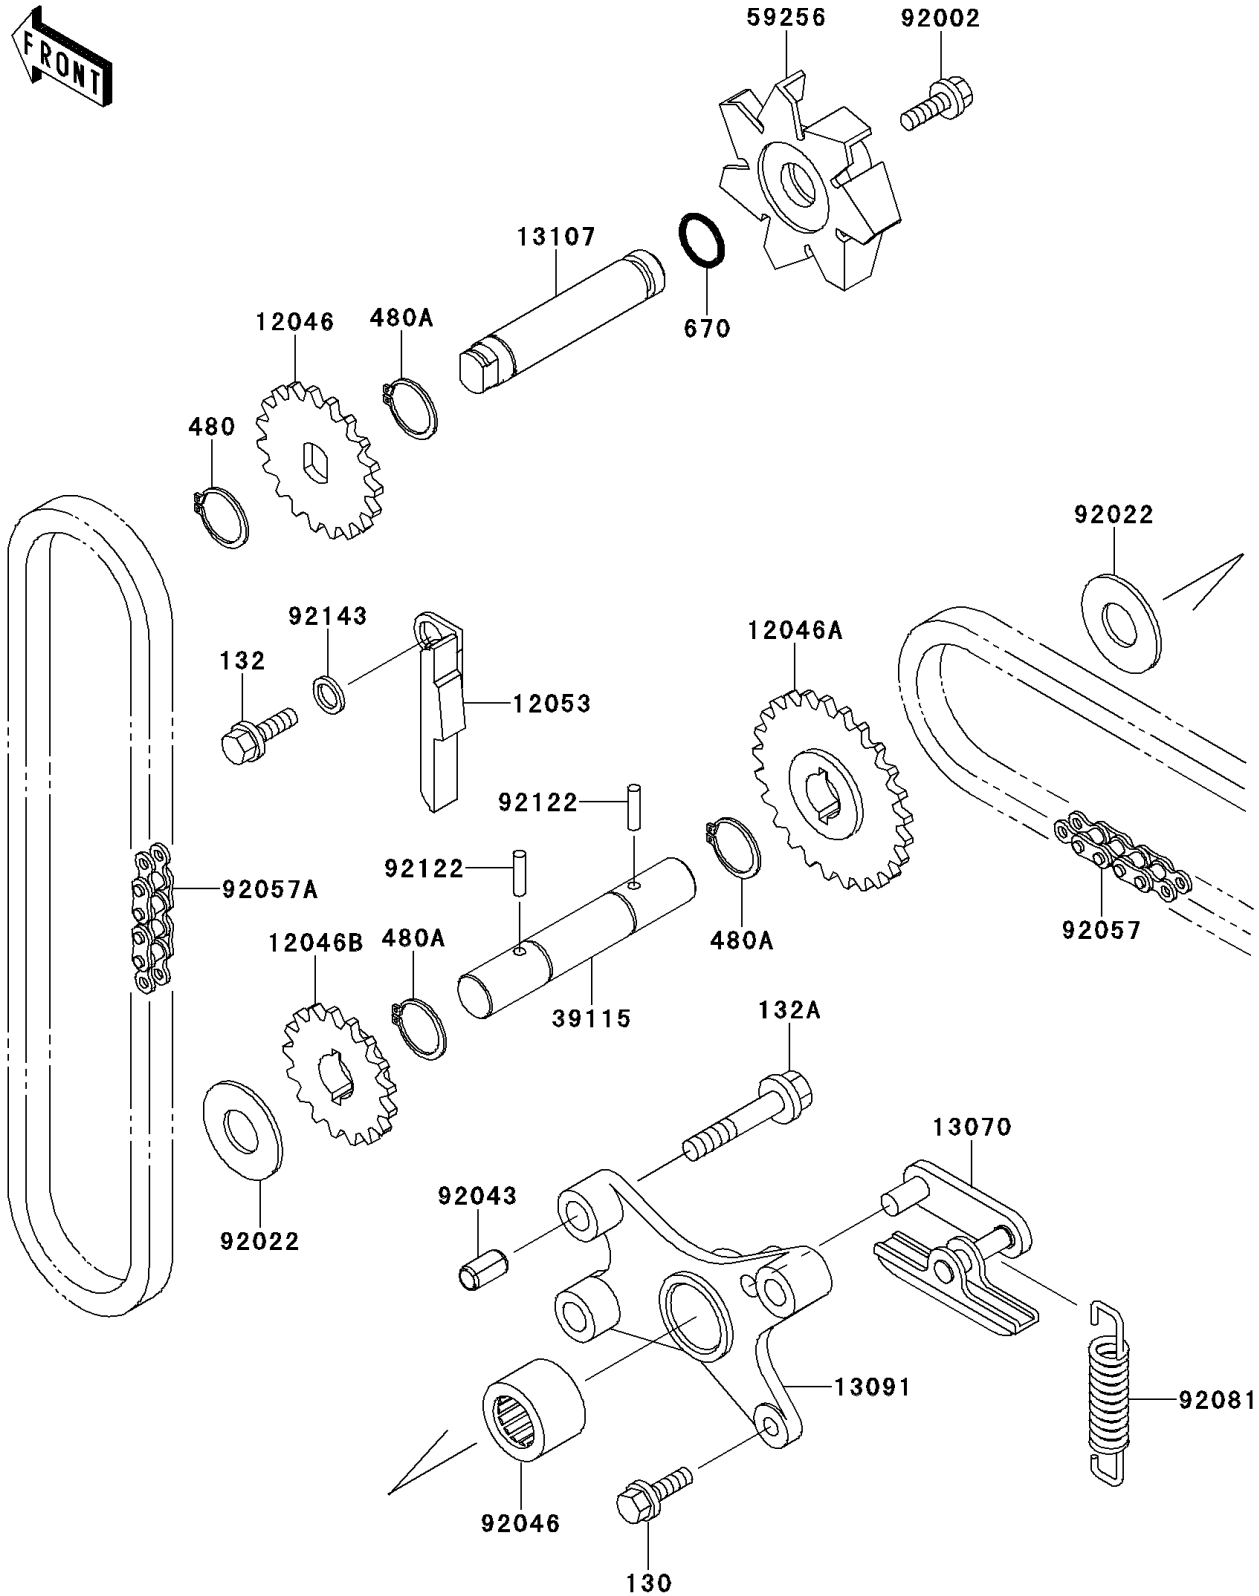

## PARTS DIAGRAM

# 2000 Vulcan 1500 Nomad

## PARTS LIST

### Water Pump

**ITEM NAME**

**PART NUMBER**

**QUANTITY**

---