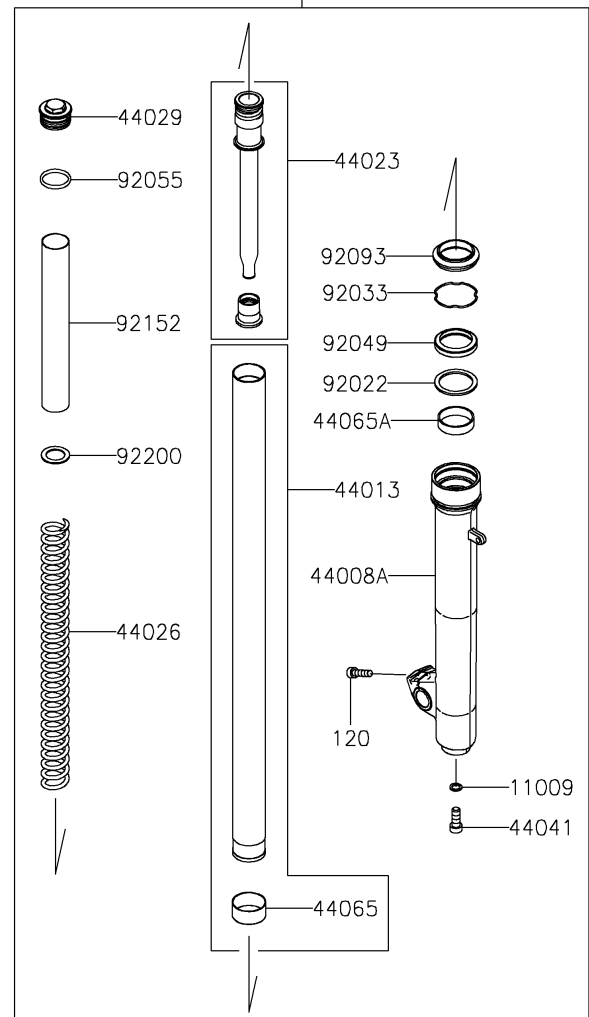

2022 KLR® 650

PARTS DIAGRAM

Front Fork

F2340

2022 KLR® 650

PARTS LIST

Front Fork

ITEM NAME	PART NUMBER	QUANTITY
GASKET,10.5X15X1.5 (Ref # 11009)	11009-1325	2
PIPE-FORK OUTER (Ref # 44008)	44008-0097	1
PIPE-FORK OUTER (Ref # 44008A)	44008-0098	1
PIPE-FORK INNER (Ref # 44013)	44013-0107	2
CYLINDER-SET-FORK (Ref # 44023)	44023-0177	2
SPRING-FRONT FORK (Ref # 44026)	44026-0268	2
SEAT-FORK SPRING (Ref # 44029)	44029-0005	2
HOLDER-FORK UNDER (Ref # 44037)	44037-0206	1
HOLDER-FORK UPPER (Ref # 44039)	44039-0202	1
BOLT,SOCKET,FORK CYLINDER (Ref # 44041)	44041-040	2
BUSHING-FRONT FORK,INNER TUBE (Ref # 44065)	44065-0014	2
BUSHING-FRONT FORK,OUTER TUBE (Ref # 44065A)	44065-1115	2
DAMPER-ASSY,FORK,LH (Ref # 44071)	44071-1487	1
DAMPER-ASSY,FORK,RH (Ref # 44071A)	44071-1488	1
BOOT (Ref # 49006)	49006-0645	2
WASHER,FORK OUTER TUBE (Ref # 92022)	92022-1298	2
RING-SNAP (Ref # 92033)	92033-1036	2
SEAL-OIL,FORK OUTER TUBE (Ref # 92049)	92049-1356	2
RING-O (Ref # 92055)	92055-1321	2
BAND,BOOT (Ref # 92072)	92072-1077	2
SEAL,DUST (Ref # 92093)	92093-0036	2
COLLAR,FORK (Ref # 92152)	92152-0410	2
WASHER (Ref # 92200)	92200-1467	2
BOLT-SOCKET,8X30 (Ref # 120)	120CA0830	2
BOLT-FLANGED,8X40 (Ref # 130)	130BA0840	8
SCREW-PAN-CROS,4X16 (Ref # 220)	220AB0416	2