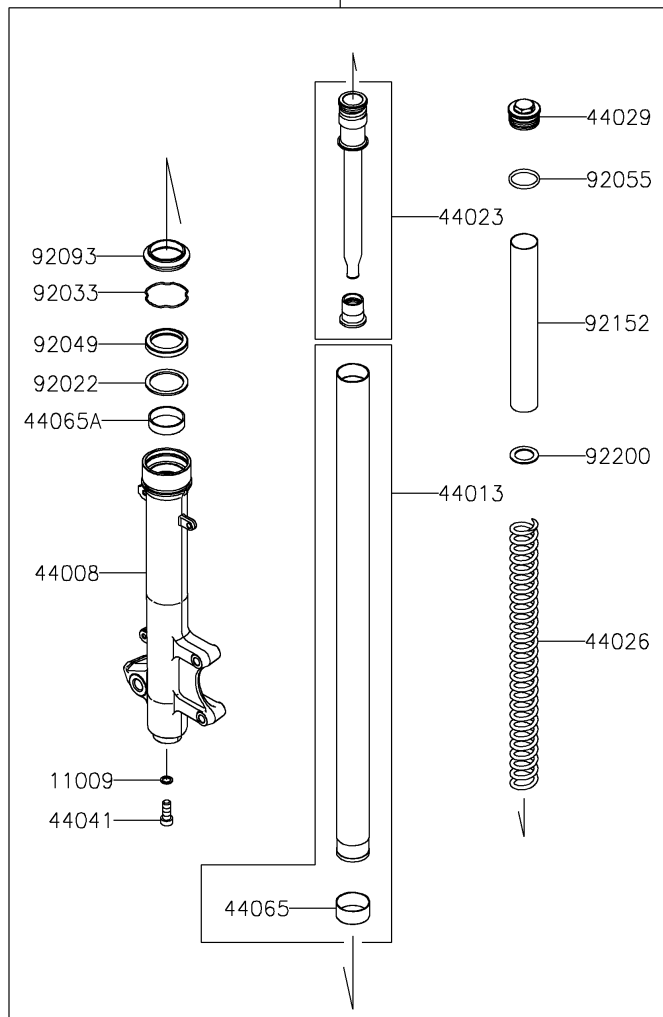

2022 KLR® 650

PARTS DIAGRAM

Front Fork

F2340

2022 KLR® 650

PARTS LIST

Front Fork

ITEM NAME	PART NUMBER	QUANTITY
GASKET,10.5X15X1.5 (Ref # 11009)	11009-1325	2
PIPE-FORK OUTER (Ref # 44008)	44008-0097	1
PIPE-FORK OUTER (Ref # 44008A)	44008-0098	1
PIPE-FORK INNER (Ref # 44013)	44013-0107	2
CYLINDER-SET-FORK (Ref # 44023)	44023-0177	2
SPRING-FRONT FORK (Ref # 44026)	44026-0268	2
SEAT-FORK SPRING (Ref # 44029)	44029-0005	2
HOLDER-FORK UNDER (Ref # 44037)	44037-0206	1
HOLDER-FORK UPPER (Ref # 44039)	44039-0202	1
BOLT,SOCKET,FORK CYLINDER (Ref # 44041)	44041-040	2
BUSHING-FRONT FORK,INNER TUBE (Ref # 44065)	44065-0014	2
BUSHING-FRONT FORK,OUTER TUBE (Ref # 44065A)	44065-1115	2
DAMPER-ASSY,FORK,LH (Ref # 44071)	44071-1487	1
DAMPER-ASSY,FORK,RH (Ref # 44071A)	44071-1488	1
BOOT (Ref # 49006)	49006-0645	2
WASHER,FORK OUTER TUBE (Ref # 92022)	92022-1298	2
RING-SNAP (Ref # 92033)	92033-1036	2
SEAL-OIL,FORK OUTER TUBE (Ref # 92049)	92049-1356	2
RING-O (Ref # 92055)	92055-1321	2
BAND,BOOT (Ref # 92072)	92072-1077	2
SEAL,DUST (Ref # 92093)	92093-0036	2
COLLAR,FORK (Ref # 92152)	92152-0410	2
WASHER (Ref # 92200)	92200-1467	2
BOLT-SOCKET,8X30 (Ref # 120)	120CA0830	2
BOLT-FLANGED,8X40 (Ref # 130)	130BA0840	8
SCREW-PAN-CROS,4X16 (Ref # 220)	220AB0416	2