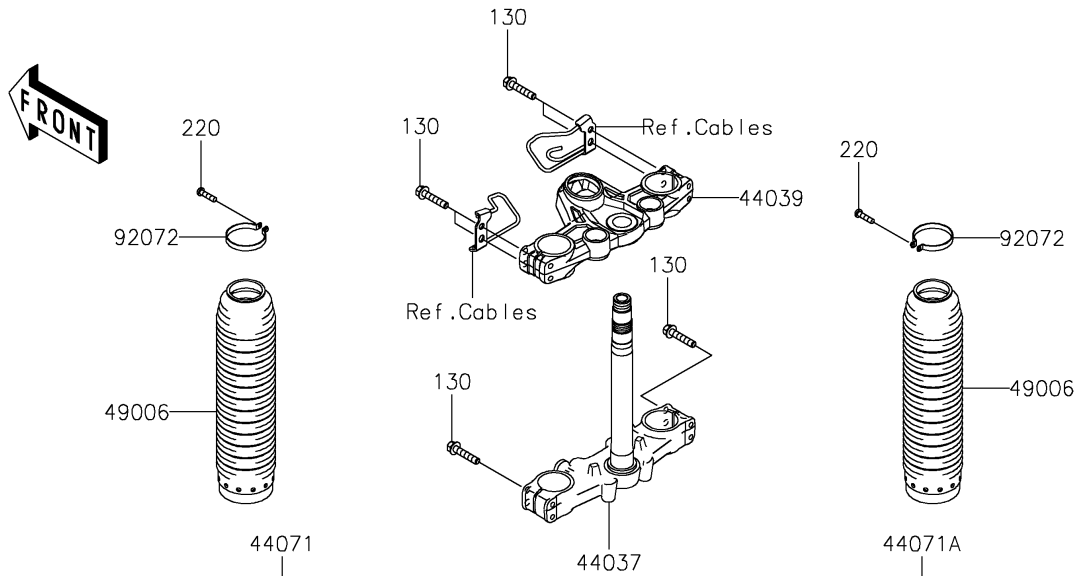

2022 KLR® 650

PARTS DIAGRAM

Front Fork

F2340

2022 KLR® 650

PARTS LIST

Front Fork

ITEM NAME	PART NUMBER	QUANTITY
GASKET,10.5X15X1.5 (Ref # 11009)	11009-1325	2
PIPE-FORK OUTER (Ref # 44008)	44008-0097	1
PIPE-FORK OUTER (Ref # 44008A)	44008-0098	1
PIPE-FORK INNER (Ref # 44013)	44013-0107	2
CYLINDER-SET-FORK (Ref # 44023)	44023-0177	2
SPRING-FRONT FORK (Ref # 44026)	44026-0268	2
SEAT-FORK SPRING (Ref # 44029)	44029-0005	2
HOLDER-FORK UNDER (Ref # 44037)	44037-0206	1
HOLDER-FORK UPPER (Ref # 44039)	44039-0202	1
BOLT,SOCKET,FORK CYLINDER (Ref # 44041)	44041-040	2
BUSHING-FRONT FORK,INNER TUBE (Ref # 44065)	44065-0014	2
BUSHING-FRONT FORK,OUTER TUBE (Ref # 44065A)	44065-1115	2
DAMPER-ASSY,FORK,LH (Ref # 44071)	44071-1487	1
DAMPER-ASSY,FORK,RH (Ref # 44071A)	44071-1488	1
BOOT (Ref # 49006)	49006-0645	2
WASHER,FORK OUTER TUBE (Ref # 92022)	92022-1298	2
RING-SNAP (Ref # 92033)	92033-1036	2
SEAL-OIL,FORK OUTER TUBE (Ref # 92049)	92049-1356	2
RING-O (Ref # 92055)	92055-1321	2
BAND,BOOT (Ref # 92072)	92072-1077	2
SEAL,DUST (Ref # 92093)	92093-0036	2
COLLAR,FORK (Ref # 92152)	92152-0410	2
WASHER (Ref # 92200)	92200-1467	2
BOLT-SOCKET,8X30 (Ref # 120)	120CA0830	2
BOLT-FLANGED,8X40 (Ref # 130)	130BA0840	8
SCREW-PAN-CROS,4X16 (Ref # 220)	220AB0416	2