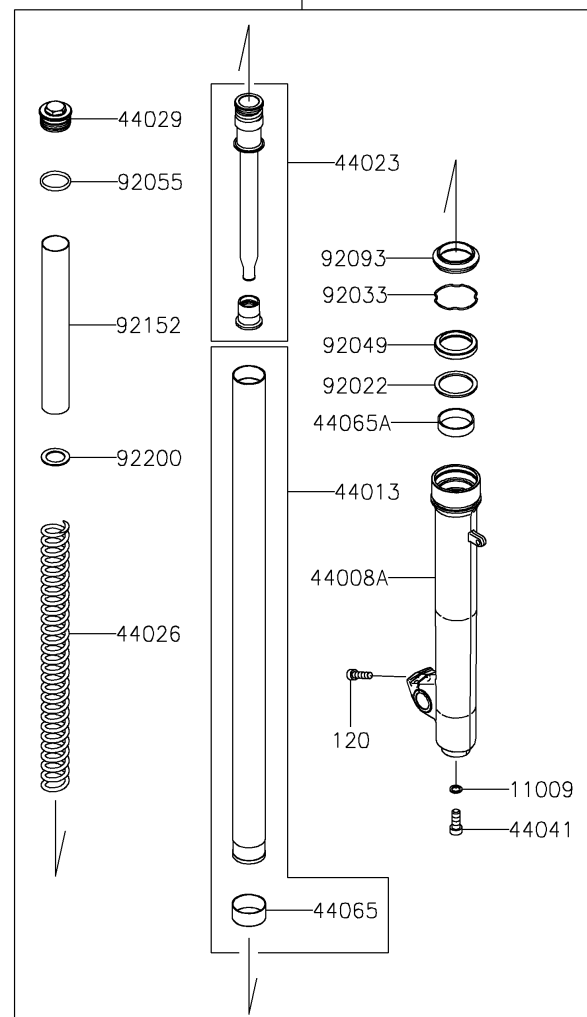

2022 KLR® 650

PARTS DIAGRAM

Front Fork

F2340

2022 KLR® 650

PARTS LIST

Front Fork

ITEM NAME	PART NUMBER	QUANTITY
GASKET,10.5X15X1.5 (Ref # 11009)	11009-1325	2
PIPE-FORK OUTER (Ref # 44008)	44008-0097	1
PIPE-FORK OUTER (Ref # 44008A)	44008-0098	1
PIPE-FORK INNER (Ref # 44013)	44013-0107	2
CYLINDER-SET-FORK (Ref # 44023)	44023-0177	2
SPRING-FRONT FORK (Ref # 44026)	44026-0268	2
SEAT-FORK SPRING (Ref # 44029)	44029-0005	2
HOLDER-FORK UNDER (Ref # 44037)	44037-0206	1
HOLDER-FORK UPPER (Ref # 44039)	44039-0202	1
BOLT,SOCKET,FORK CYLINDER (Ref # 44041)	44041-040	2
BUSHING-FRONT FORK,INNER TUBE (Ref # 44065)	44065-0014	2
BUSHING-FRONT FORK,OUTER TUBE (Ref # 44065A)	44065-1115	2
DAMPER-ASSY,FORK,LH (Ref # 44071)	44071-1487	1
DAMPER-ASSY,FORK,RH (Ref # 44071A)	44071-1488	1
BOOT (Ref # 49006)	49006-0645	2
WASHER,FORK OUTER TUBE (Ref # 92022)	92022-1298	2
RING-SNAP (Ref # 92033)	92033-1036	2
SEAL-OIL,FORK OUTER TUBE (Ref # 92049)	92049-1356	2
RING-O (Ref # 92055)	92055-1321	2
BAND,BOOT (Ref # 92072)	92072-1077	2
SEAL,DUST (Ref # 92093)	92093-0036	2
COLLAR,FORK (Ref # 92152)	92152-0410	2
WASHER (Ref # 92200)	92200-1467	2
BOLT-SOCKET,8X30 (Ref # 120)	120CA0830	2
BOLT-FLANGED,8X40 (Ref # 130)	130BA0840	8
SCREW-PAN-CROS,4X16 (Ref # 220)	220AB0416	2