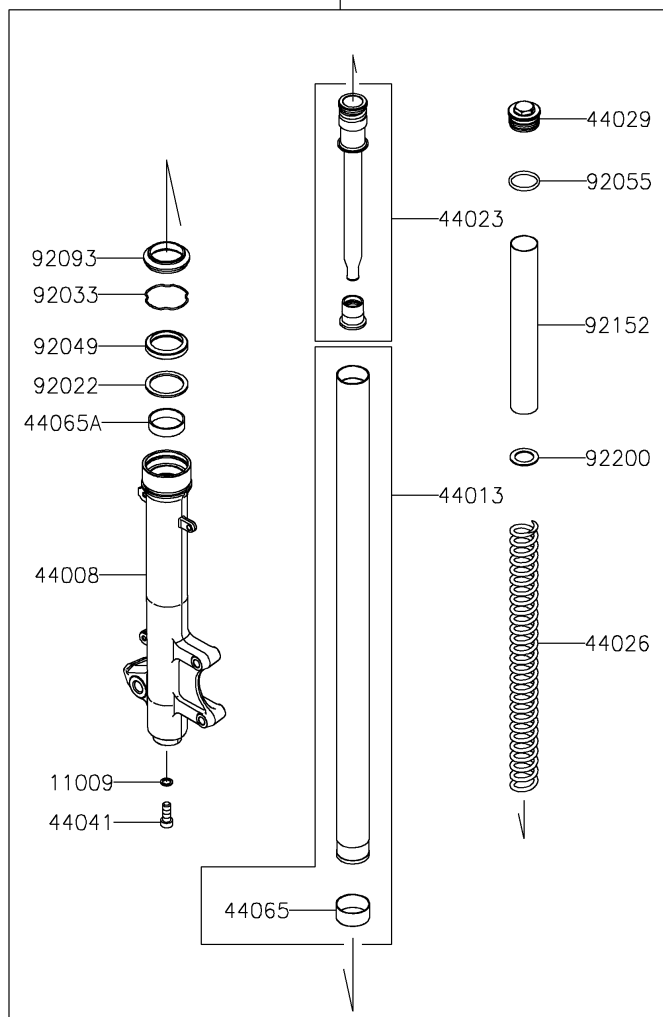

2022 KLR® 650

PARTS DIAGRAM

Front Fork

F2340

2022 KLR® 650

PARTS LIST

Front Fork

ITEM NAME	PART NUMBER	QUANTITY
GASKET,10.5X15X1.5 (Ref # 11009)	11009-1325	2
PIPE-FORK OUTER (Ref # 44008)	44008-0097	1
PIPE-FORK OUTER (Ref # 44008A)	44008-0098	1
PIPE-FORK INNER (Ref # 44013)	44013-0107	2
CYLINDER-SET-FORK (Ref # 44023)	44023-0177	2
SPRING-FRONT FORK (Ref # 44026)	44026-0268	2
SEAT-FORK SPRING (Ref # 44029)	44029-0005	2
HOLDER-FORK UNDER (Ref # 44037)	44037-0206	1
HOLDER-FORK UPPER (Ref # 44039)	44039-0202	1
BOLT,SOCKET,FORK CYLINDER (Ref # 44041)	44041-040	2
BUSHING-FRONT FORK,INNER TUBE (Ref # 44065)	44065-0014	2
BUSHING-FRONT FORK,OUTER TUBE (Ref # 44065A)	44065-1115	2
DAMPER-ASSY,FORK,LH (Ref # 44071)	44071-1487	1
DAMPER-ASSY,FORK,RH (Ref # 44071A)	44071-1488	1
BOOT (Ref # 49006)	49006-0645	2
WASHER,FORK OUTER TUBE (Ref # 92022)	92022-1298	2
RING-SNAP (Ref # 92033)	92033-1036	2
SEAL-OIL,FORK OUTER TUBE (Ref # 92049)	92049-1356	2
RING-O (Ref # 92055)	92055-1321	2
BAND,BOOT (Ref # 92072)	92072-1077	2
SEAL,DUST (Ref # 92093)	92093-0036	2
COLLAR,FORK (Ref # 92152)	92152-0410	2
WASHER (Ref # 92200)	92200-1467	2
BOLT-SOCKET,8X30 (Ref # 120)	120CA0830	2
BOLT-FLANGED,8X40 (Ref # 130)	130BA0840	8
SCREW-PAN-CROS,4X16 (Ref # 220)	220AB0416	2