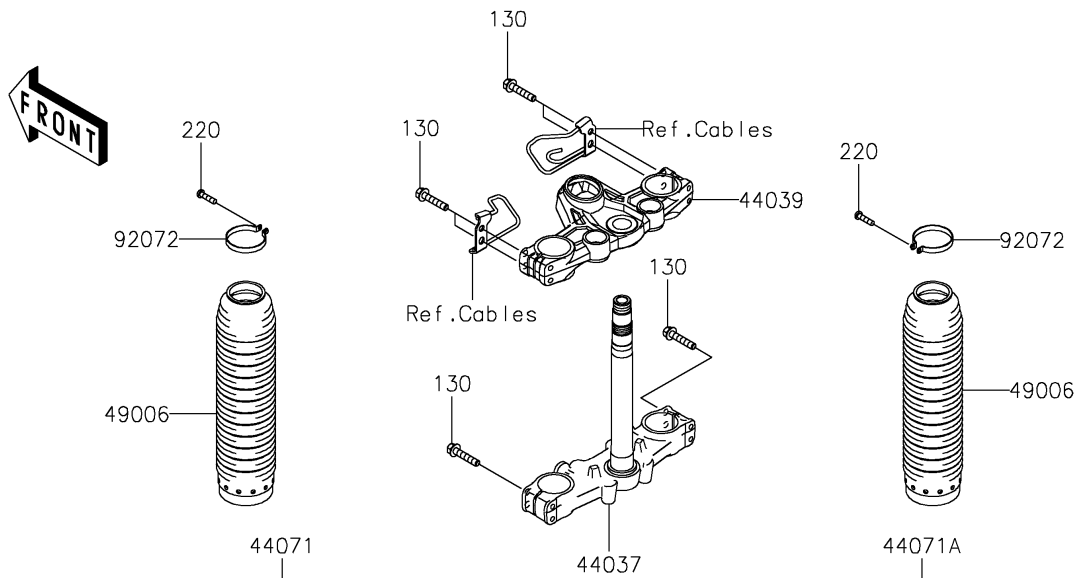

2022 KLR® 650

PARTS DIAGRAM

Front Fork

F2340

2022 KLR® 650

PARTS LIST

Front Fork

ITEM NAME	PART NUMBER	QUANTITY
GASKET,10.5X15X1.5 (Ref # 11009)	11009-1325	2
PIPE-FORK OUTER (Ref # 44008)	44008-0097	1
PIPE-FORK OUTER (Ref # 44008A)	44008-0098	1
PIPE-FORK INNER (Ref # 44013)	44013-0107	2
CYLINDER-SET-FORK (Ref # 44023)	44023-0177	2
SPRING-FRONT FORK (Ref # 44026)	44026-0268	2
SEAT-FORK SPRING (Ref # 44029)	44029-0005	2
HOLDER-FORK UNDER (Ref # 44037)	44037-0206	1
HOLDER-FORK UPPER (Ref # 44039)	44039-0202	1
BOLT,SOCKET,FORK CYLINDER (Ref # 44041)	44041-040	2
BUSHING-FRONT FORK,INNER TUBE (Ref # 44065)	44065-0014	2
BUSHING-FRONT FORK,OUTER TUBE (Ref # 44065A)	44065-1115	2
DAMPER-ASSY,FORK,LH (Ref # 44071)	44071-1487	1
DAMPER-ASSY,FORK,RH (Ref # 44071A)	44071-1488	1
BOOT (Ref # 49006)	49006-0645	2
WASHER,FORK OUTER TUBE (Ref # 92022)	92022-1298	2
RING-SNAP (Ref # 92033)	92033-1036	2
SEAL-OIL,FORK OUTER TUBE (Ref # 92049)	92049-1356	2
RING-O (Ref # 92055)	92055-1321	2
BAND,BOOT (Ref # 92072)	92072-1077	2
SEAL,DUST (Ref # 92093)	92093-0036	2
COLLAR,FORK (Ref # 92152)	92152-0410	2
WASHER (Ref # 92200)	92200-1467	2
BOLT-SOCKET,8X30 (Ref # 120)	120CA0830	2
BOLT-FLANGED,8X40 (Ref # 130)	130BA0840	8
SCREW-PAN-CROS,4X16 (Ref # 220)	220AB0416	2