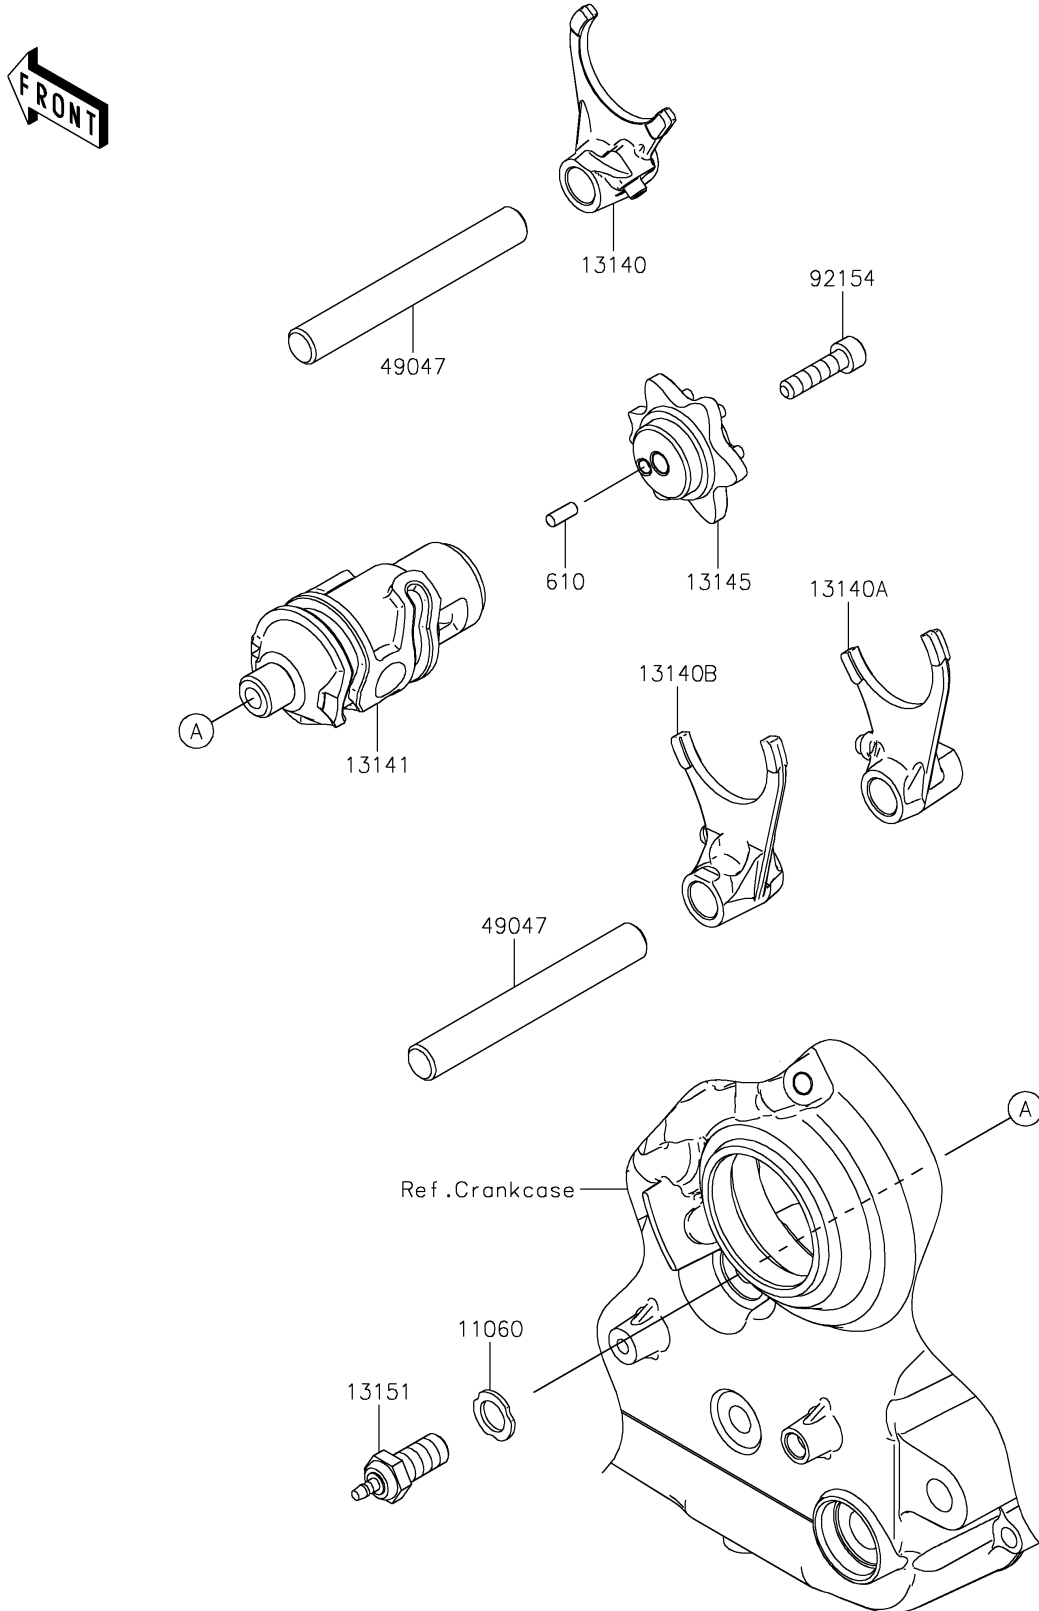

2022 KLR[®] 650

PARTS DIAGRAM

Gear Change Drum/Shift Fork(s)

E1362

2022 KLR® 650

PARTS LIST

Gear Change Drum/Shift Fork(s)

ITEM NAME	PART NUMBER	QUANTITY
GASKET,10.5X16X1.5 (Ref # 11060)	11060-1676	1
FORK-SHIFT (Ref # 13140)	13140-0694	1
FORK-SHIFT,LOW (Ref # 13140A)	13140-1023	1
FORK-SHIFT,2ND&3RD (Ref # 13140B)	13140-1024	1
DRUM-CHANGE (Ref # 13141)	13141-0613	1
CAM-CHANGE DRUM (Ref # 13145)	13145-0050	1
SWITCH-COMP (Ref # 13151)	13151-0559	1
ROD-SHIFT,L=93.7 (Ref # 49047)	49047-0039	2
BOLT,SOCKET,6X25 (Ref # 92154)	92154-0477	1
ROLLER,4X10 (Ref # 610)	610A0410	1