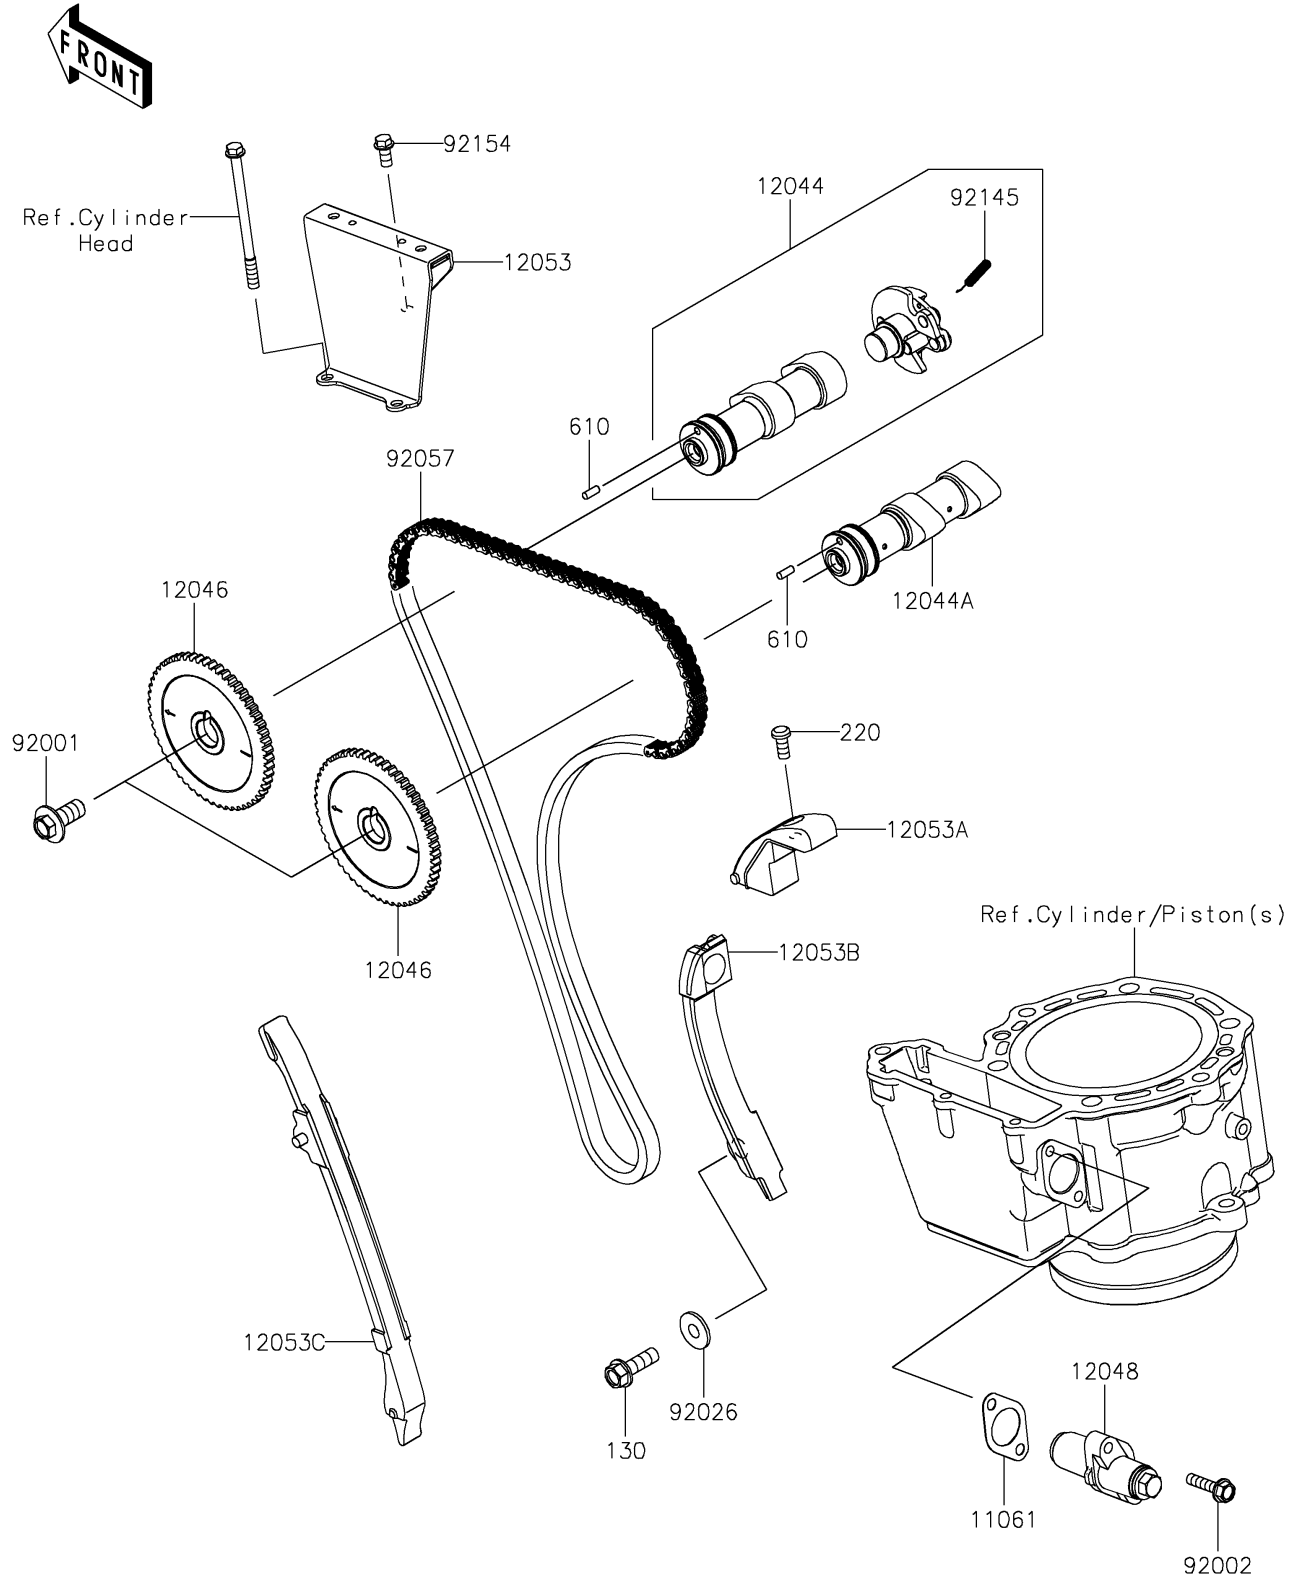

## PARTS DIAGRAM

### Camshaft(s)/Tensioner

E1230

## PARTS LIST

### Camshaft(s)/Tensioner

ITEM NAME	PART NUMBER	QUANTITY
GASKET,TENSIONER (Ref # 11061)	11061-0427	1
CAMSHAFT-VALVE,EXHAUST (Ref # 12044)	12044-1522	1
CAMSHAFT-VALVE,INTAKE (Ref # 12044A)	12044-1523	1
SPROCKET,48T (Ref # 12046)	12046-1160	2
TENSIONER-ASSY,CAM CHAIN (Ref # 12048)	12048-1141	1
GUIDE-CHAIN,UPP (Ref # 12053)	12053-0314	1
GUIDE-CHAIN,LWR (Ref # 12053A)	12053-1134	1
GUIDE-CHAIN,RR (Ref # 12053B)	12053-1222	1
GUIDE-CHAIN,FR (Ref # 12053C)	12053-1223	1
BOLT,10X23 (Ref # 92001)	92001-1859	2
BOLT,FLANGED,6X25 (Ref # 92002)	92002-1086	2
SPACER (Ref # 92026)	92026-1146	1
CHAIN,CAM,92RH2015 (Ref # 92057)	92057-0671	1
SPRING,DECOMPRESSOR (Ref # 92145)	92145-1984	1
BOLT,FLANGED,6X12 (Ref # 92154)	92154-0358	1
BOLT-FLANGED,8X25 (Ref # 130)	130BA0825	1
SCREW-PAN-CROS,6X14 (Ref # 220)	220AA0614	1
ROLLER,4X10 (Ref # 610)	610A0410	2