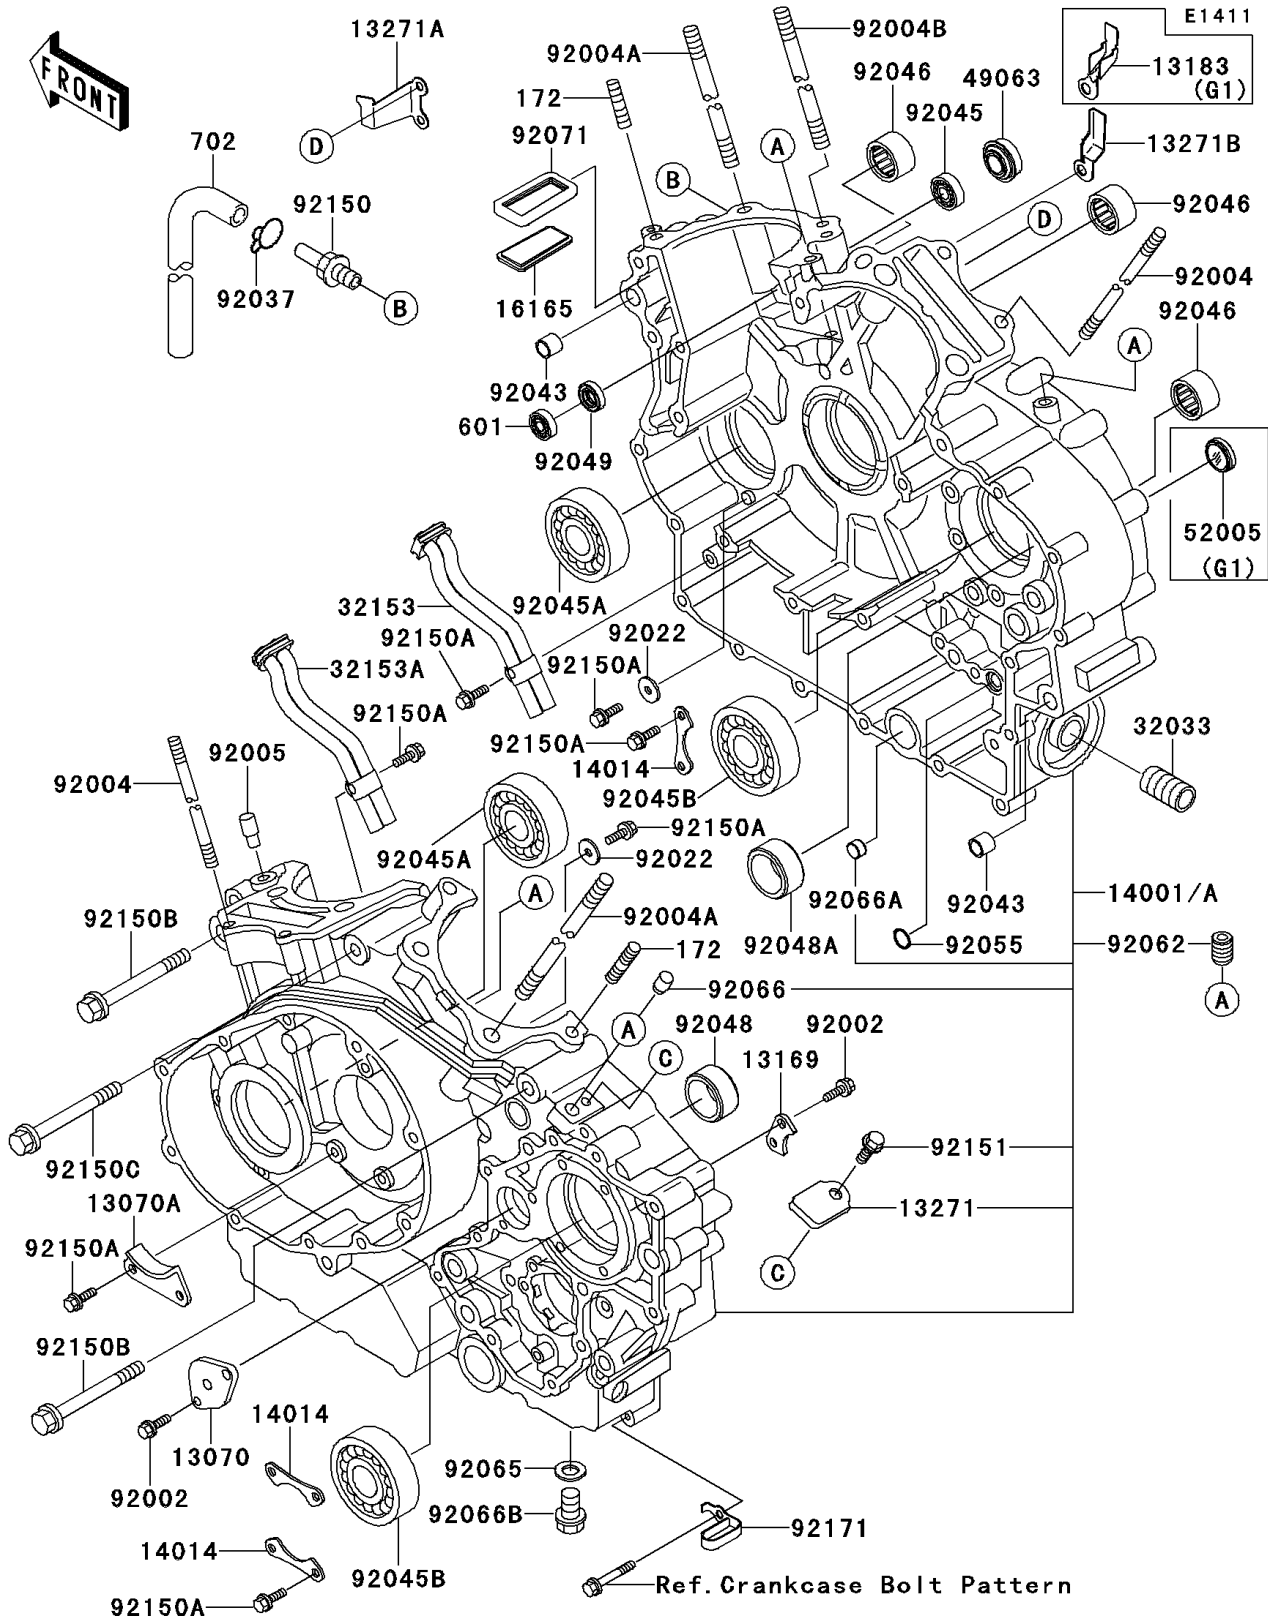

1999 Vulcan 1500 Nomad

PARTS DIAGRAM

Crankcase

1999 Vulcan 1500 Nomad

PARTS LIST

Crankcase

ITEM NAME	PART NUMBER	QUANTITY
-----------	-------------	----------
