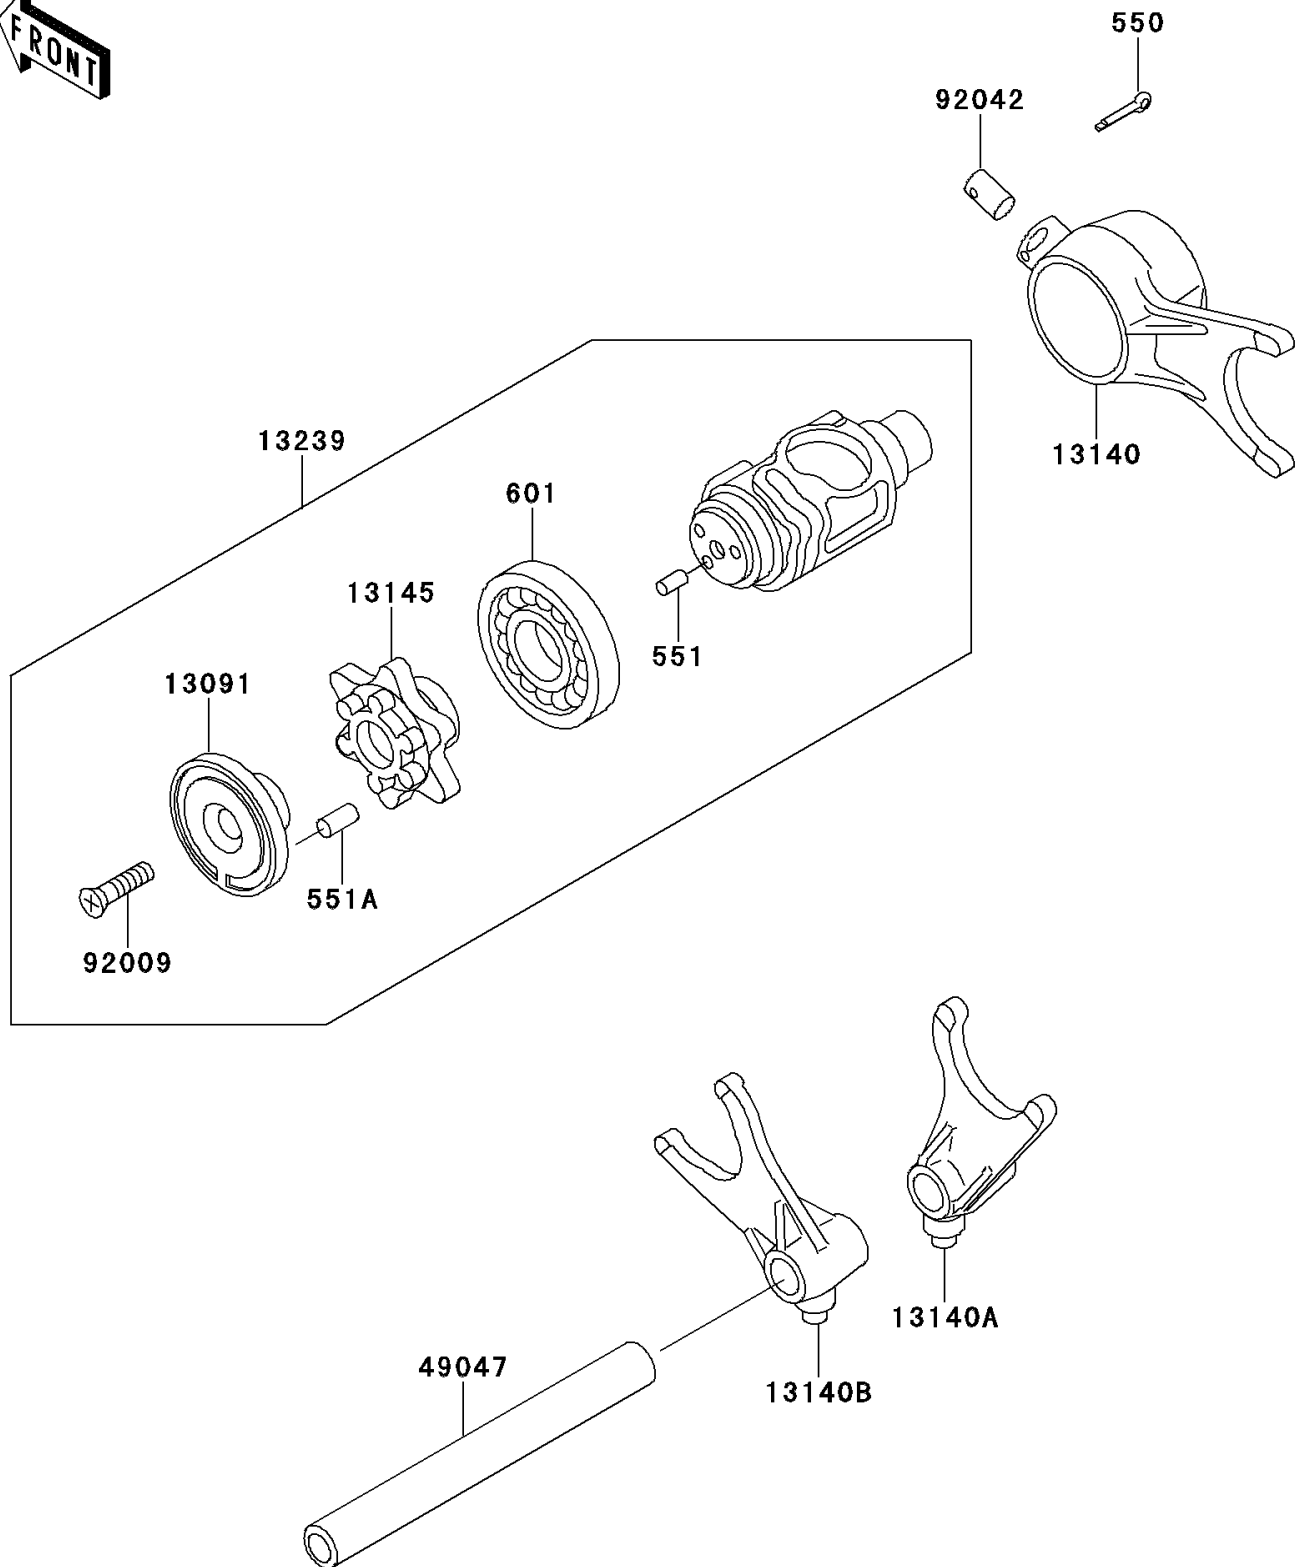

## PARTS DIAGRAM

### Gear Change Drum/Shift Fork(s)

E1362

## PARTS LIST

### Gear Change Drum/Shift Fork(s)

ITEM NAME	PART NUMBER	QUANTITY
-----------	-------------	----------

---