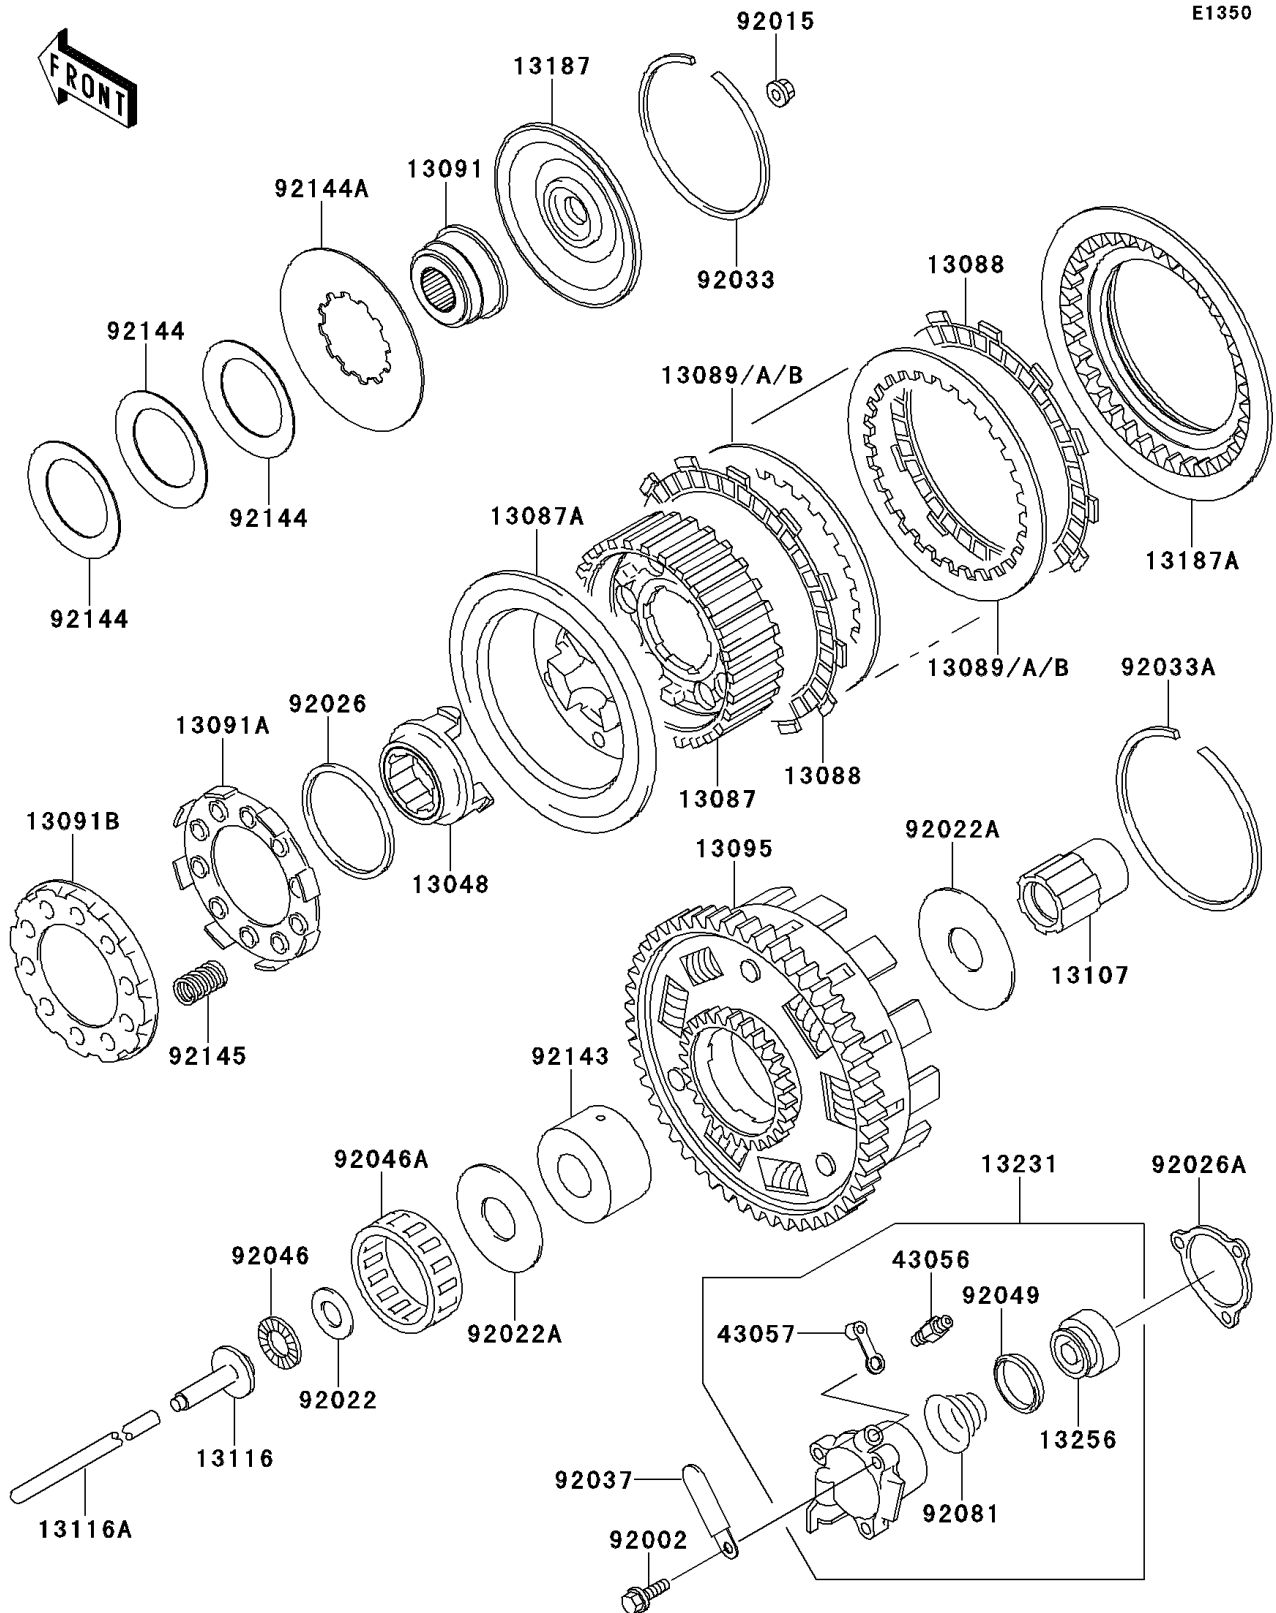

2000 Vulcan 1500 Nomad

PARTS DIAGRAM

Clutch

2000 Vulcan 1500 Nomad

PARTS LIST

Clutch

ITEM NAME

PART NUMBER

QUANTITY
