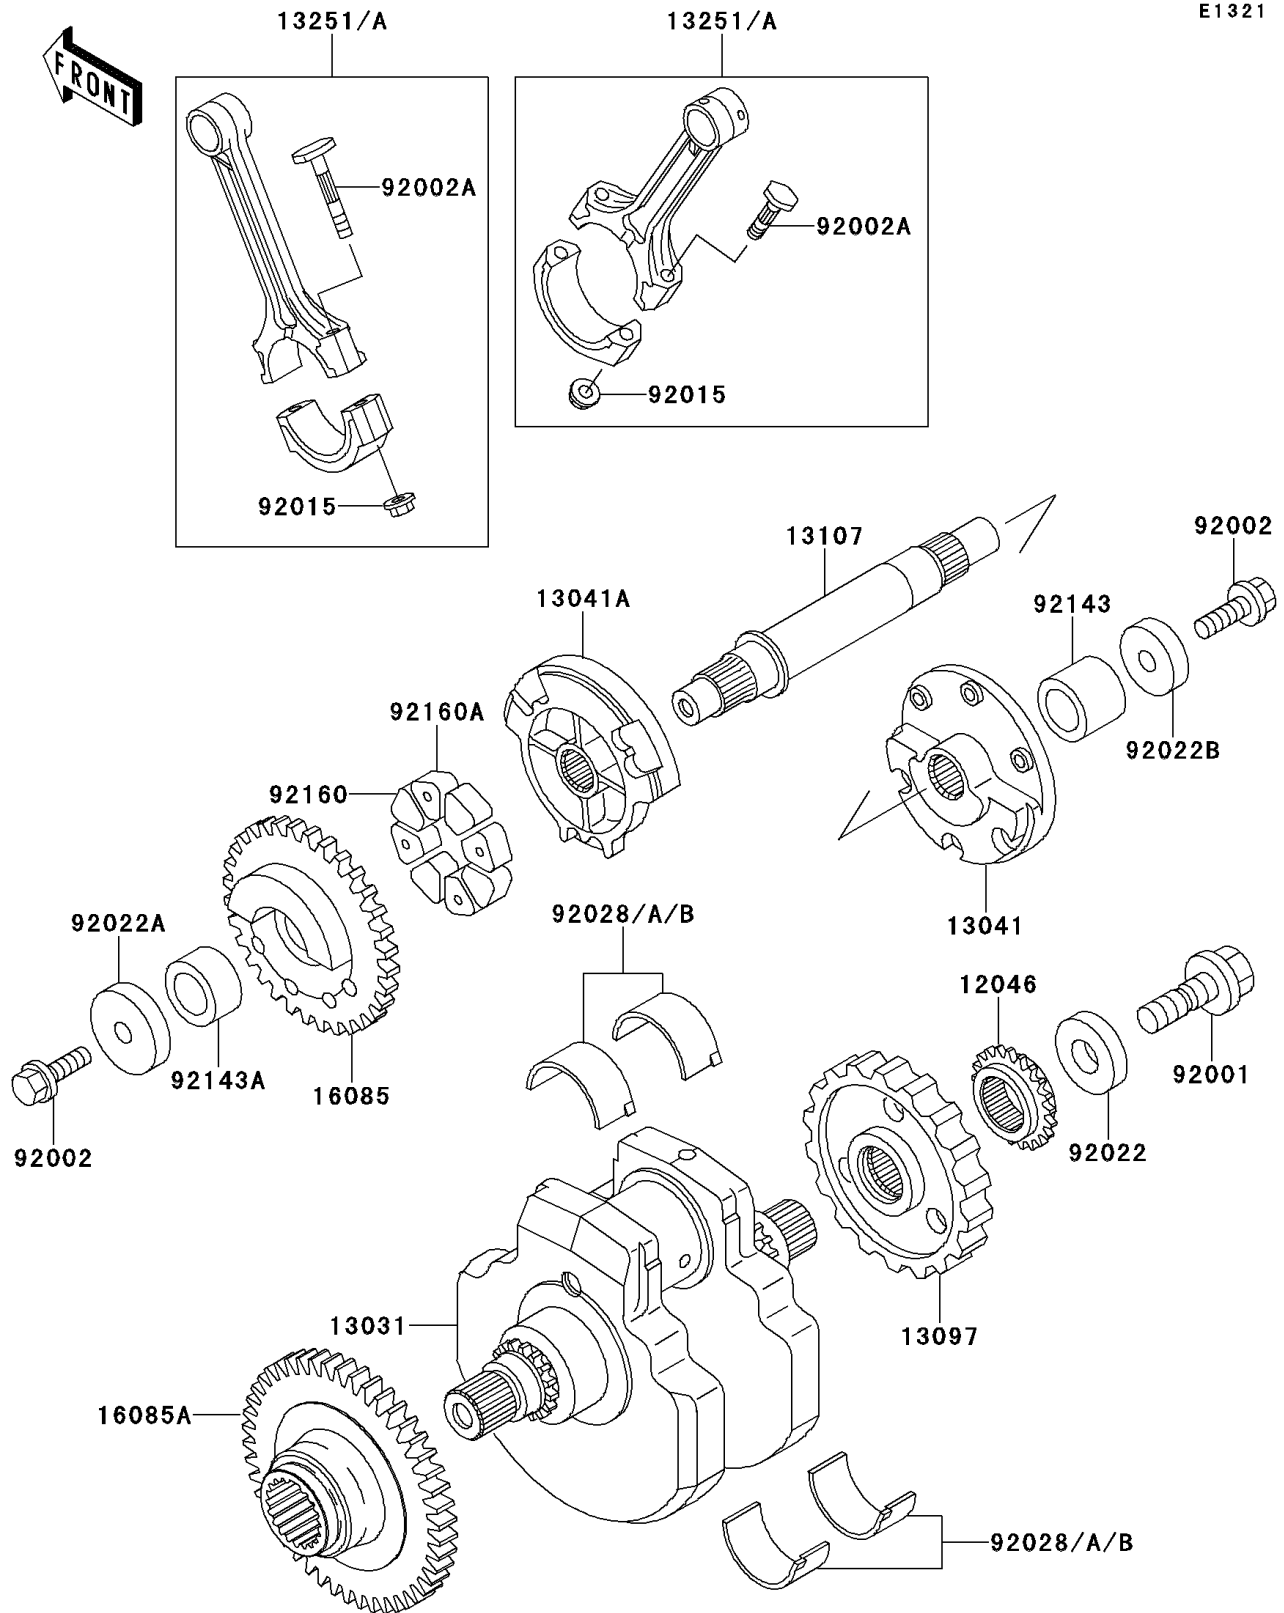

2001 Vulcan 1500 Nomad

PARTS DIAGRAM

Crankshaft

2001 Vulcan 1500 Nomad

PARTS LIST

Crankshaft

ITEM NAME

PART NUMBER

QUANTITY
