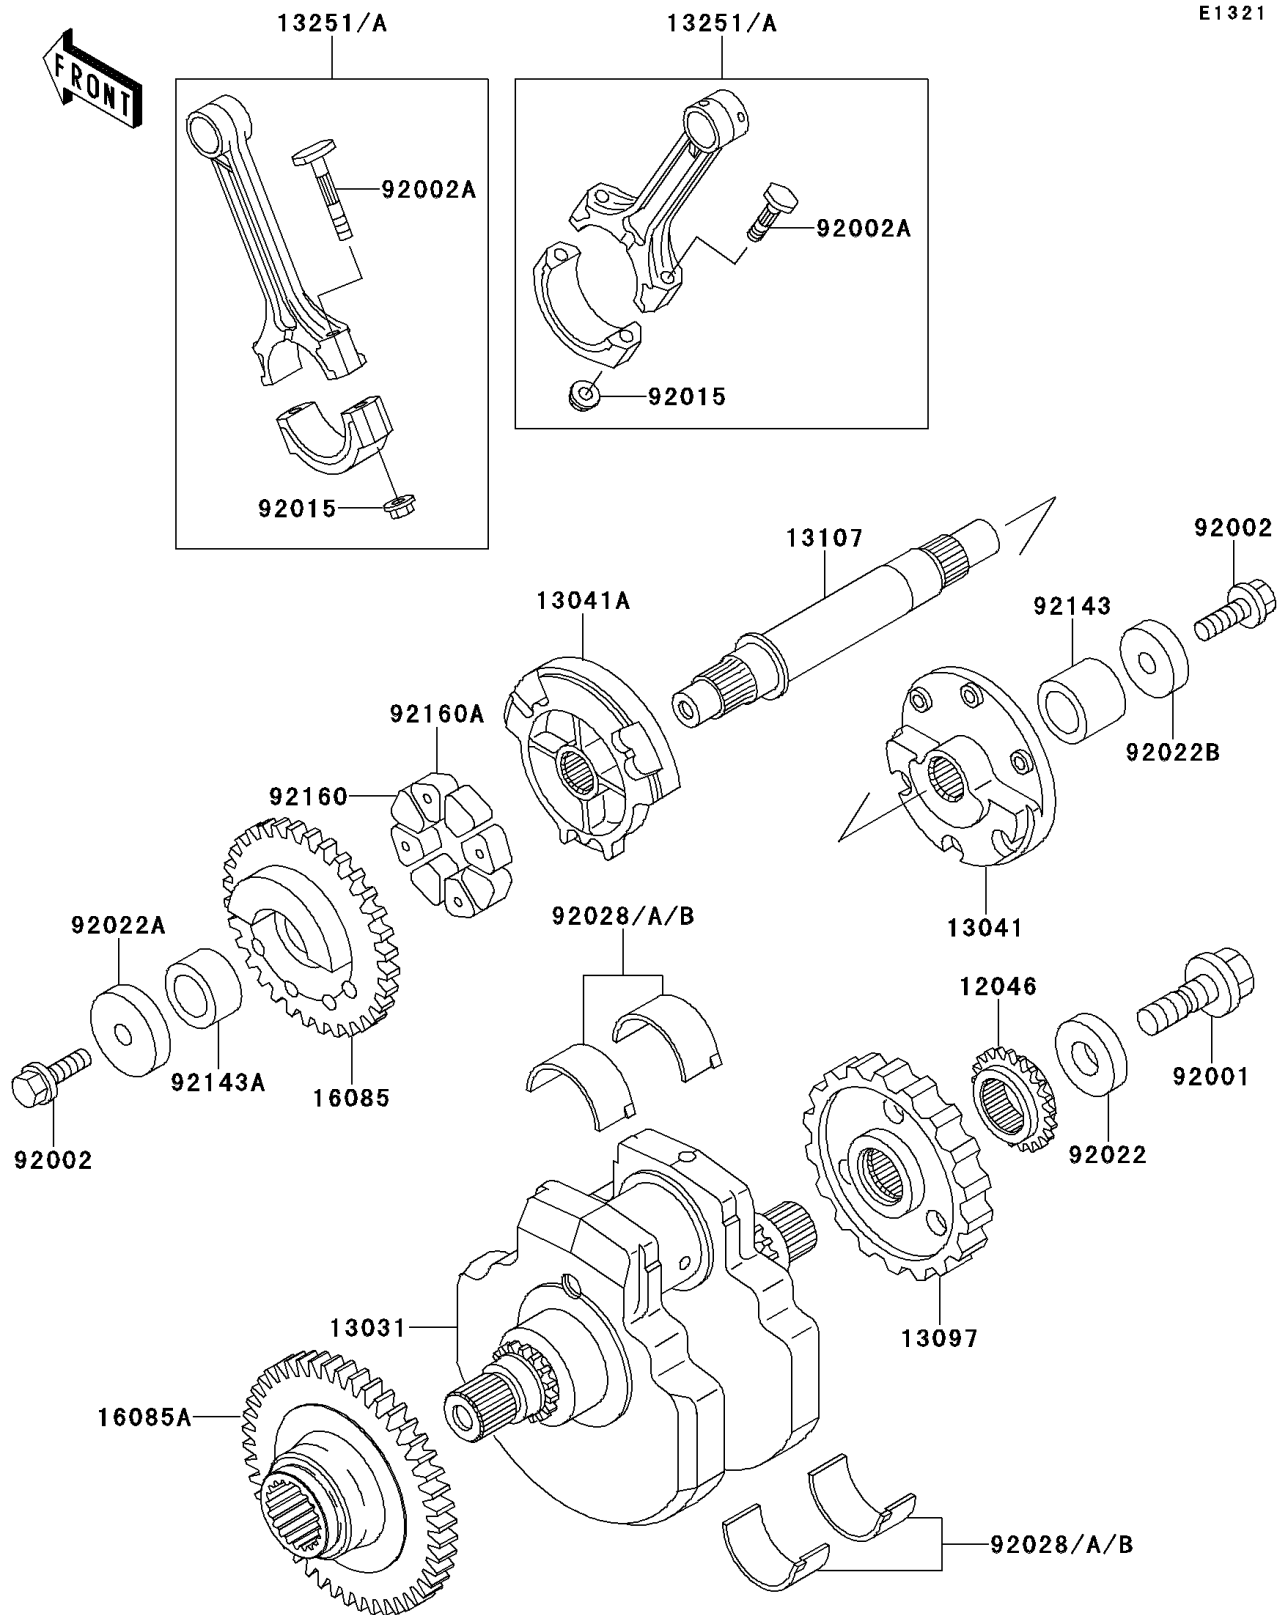

2000 Vulcan 1500 Nomad

PARTS DIAGRAM

Crankshaft

2000 Vulcan 1500 Nomad

PARTS LIST

Crankshaft

ITEM NAME

PART NUMBER

QUANTITY
