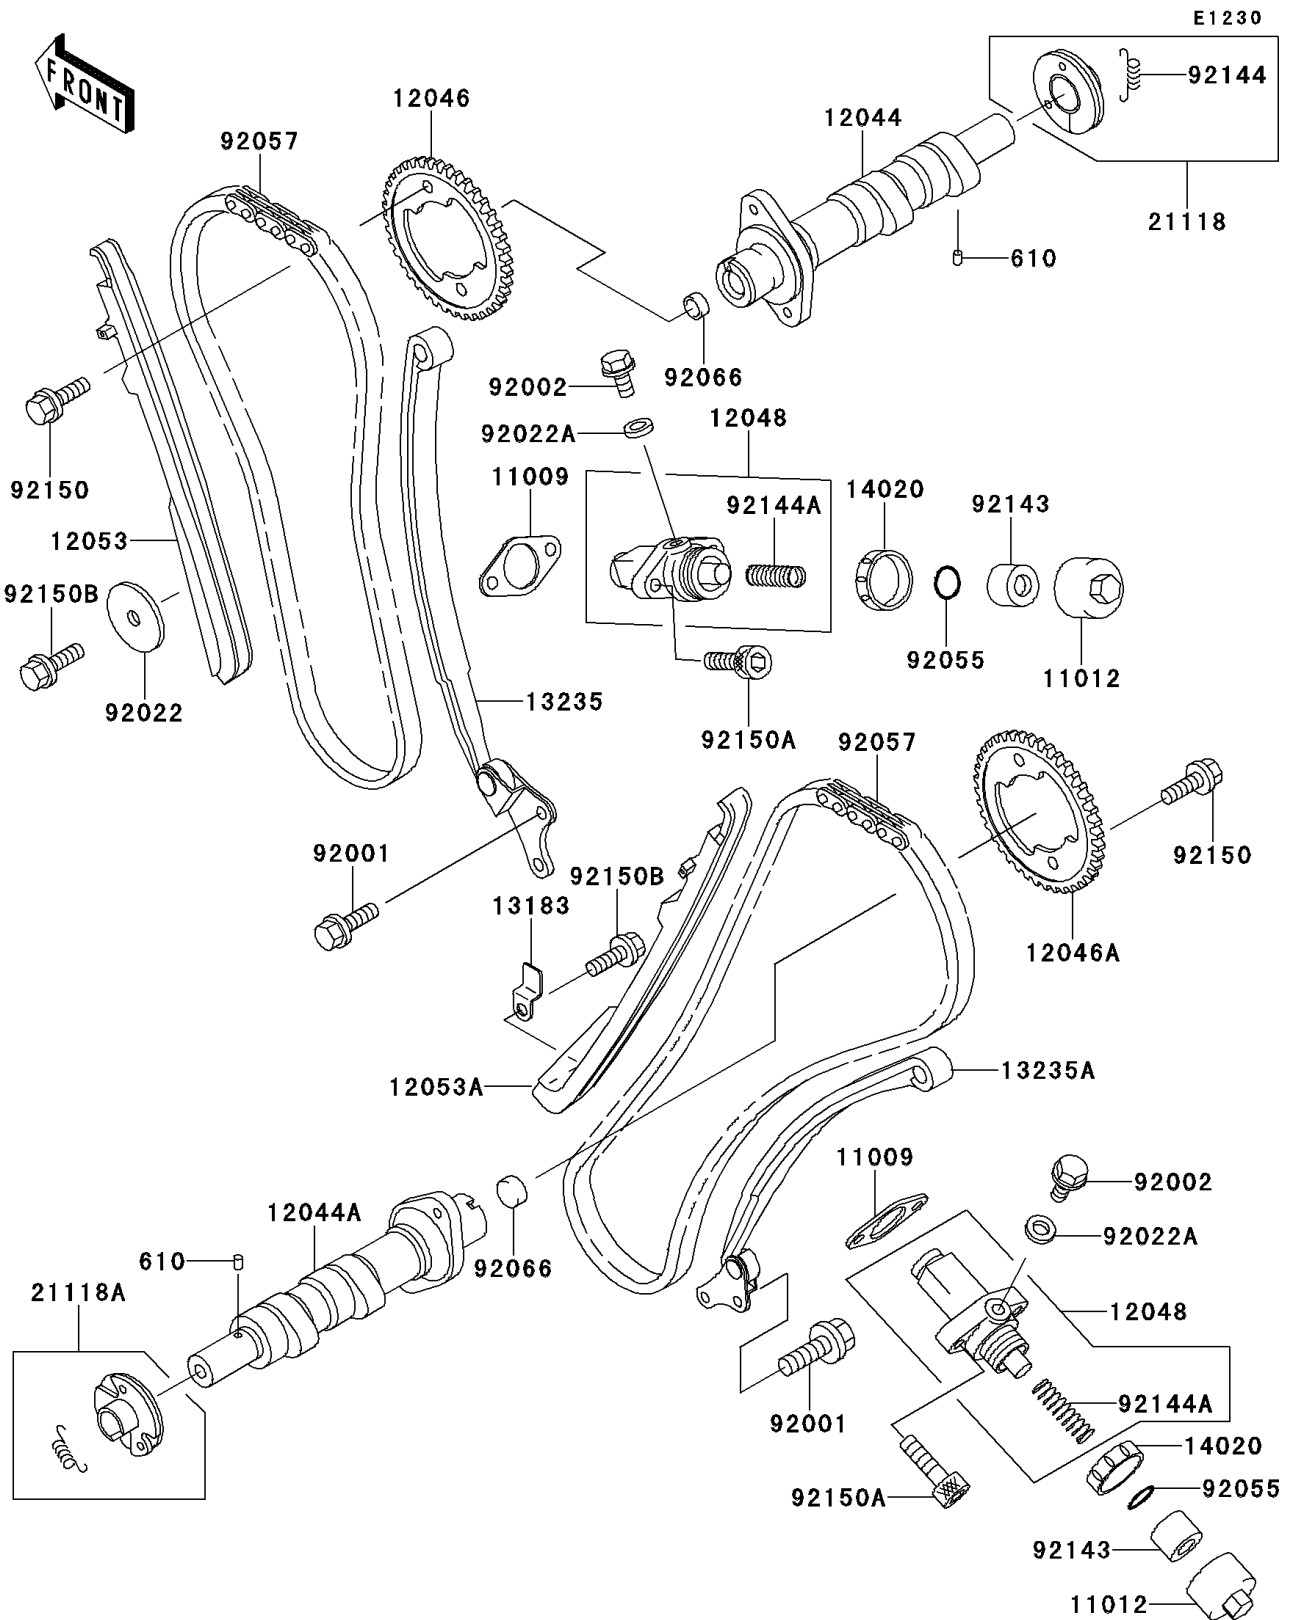

2000 Vulcan 1500 Nomad

PARTS DIAGRAM

Camshaft(s)/Tensioner

2000 Vulcan 1500 Nomad

PARTS LIST

Camshaft(s)/Tensioner

ITEM NAME

PART NUMBER

QUANTITY
