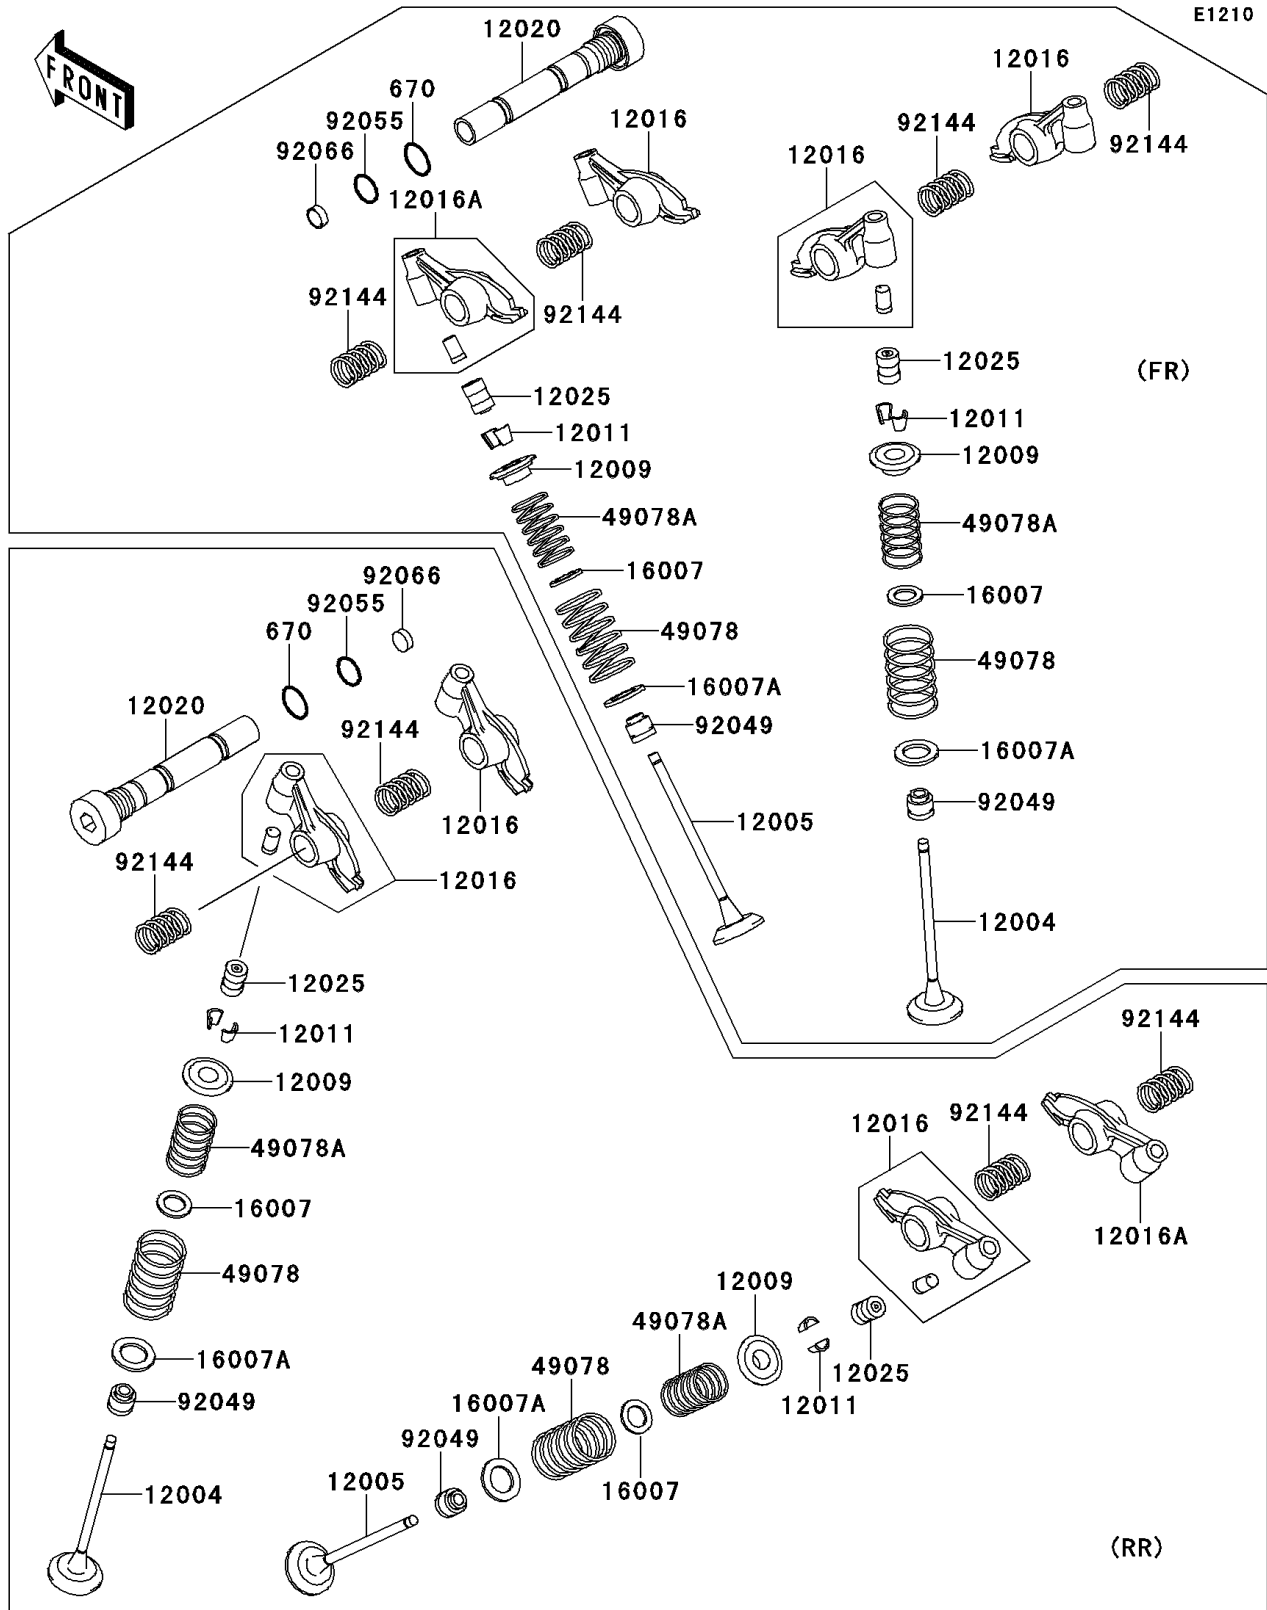

2001 Vulcan 1500 Nomad

PARTS DIAGRAM

Valve(s)

2001 Vulcan 1500 Nomad

PARTS LIST

Valve(s)

ITEM NAME

PART NUMBER

QUANTITY
