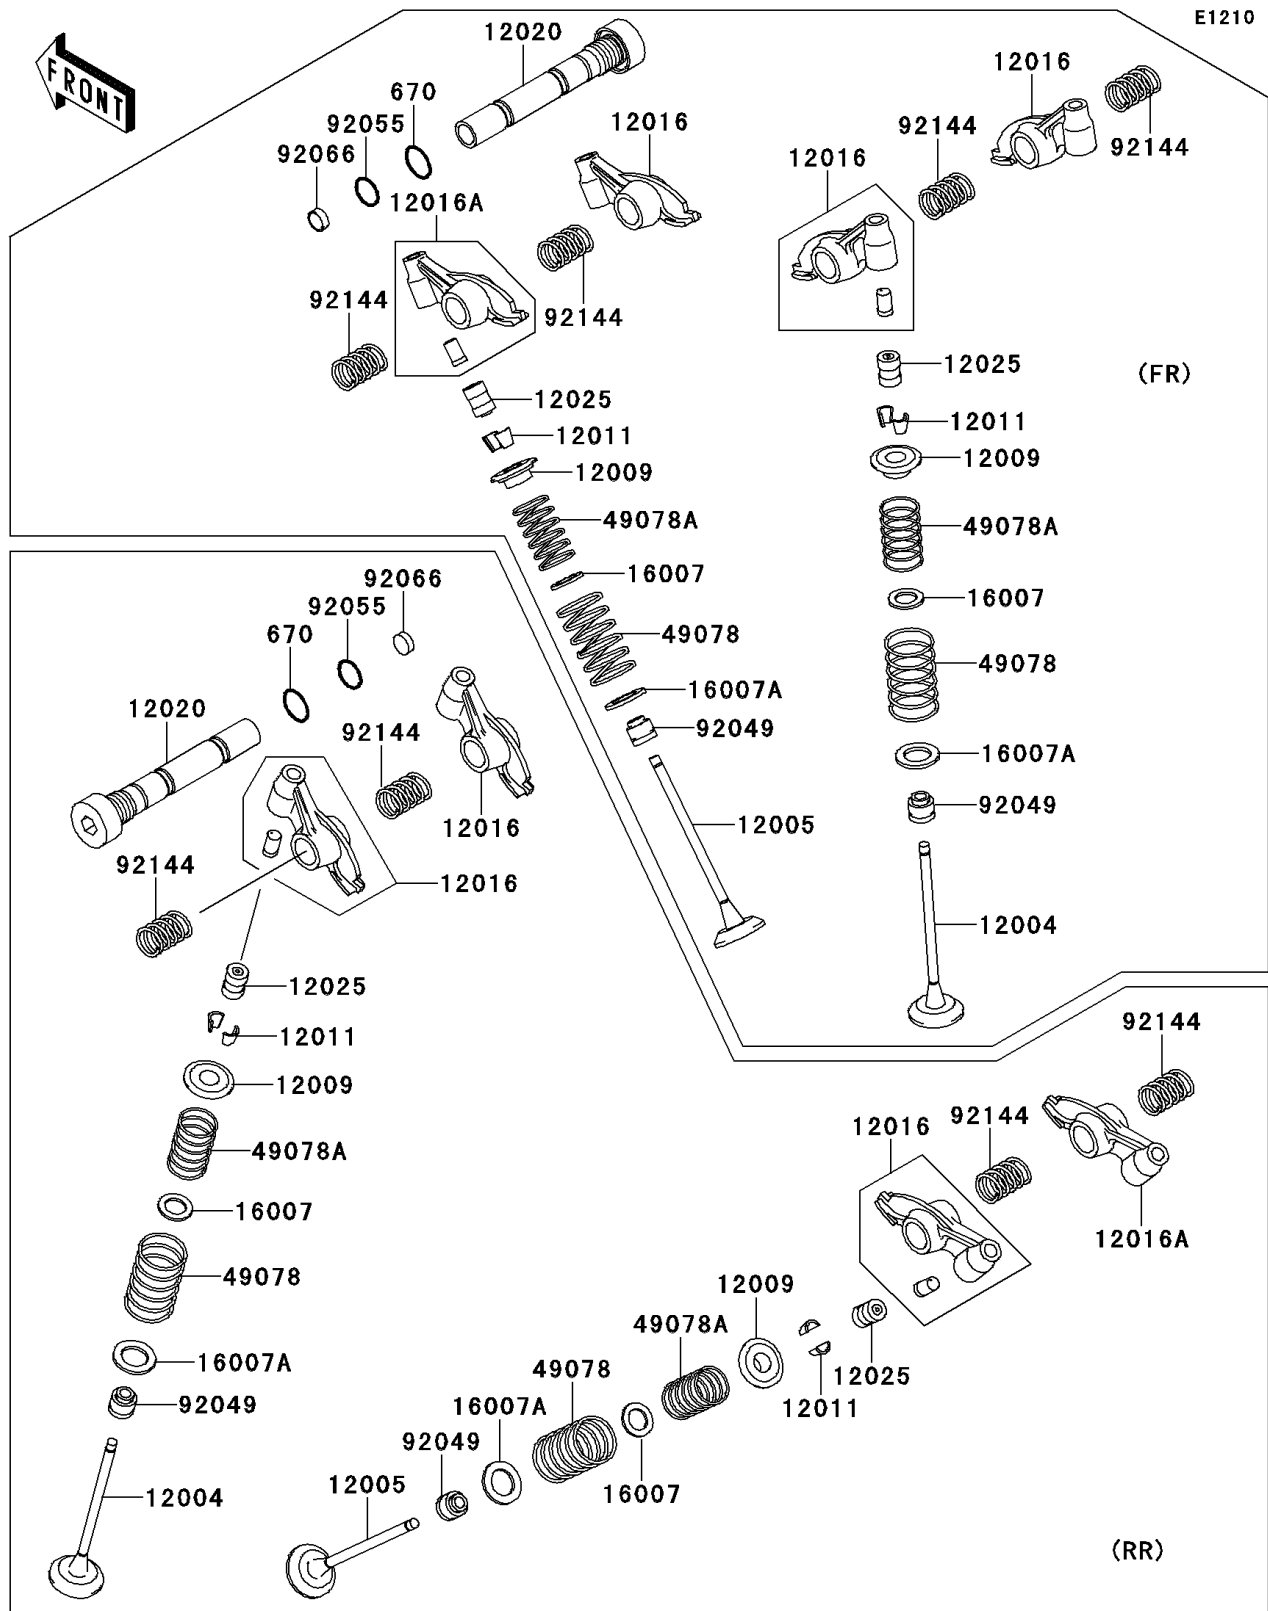

2000 Vulcan 1500 Nomad

PARTS DIAGRAM

Valve(s)

2000 Vulcan 1500 Nomad

PARTS LIST

Valve(s)

ITEM NAME

PART NUMBER

QUANTITY
