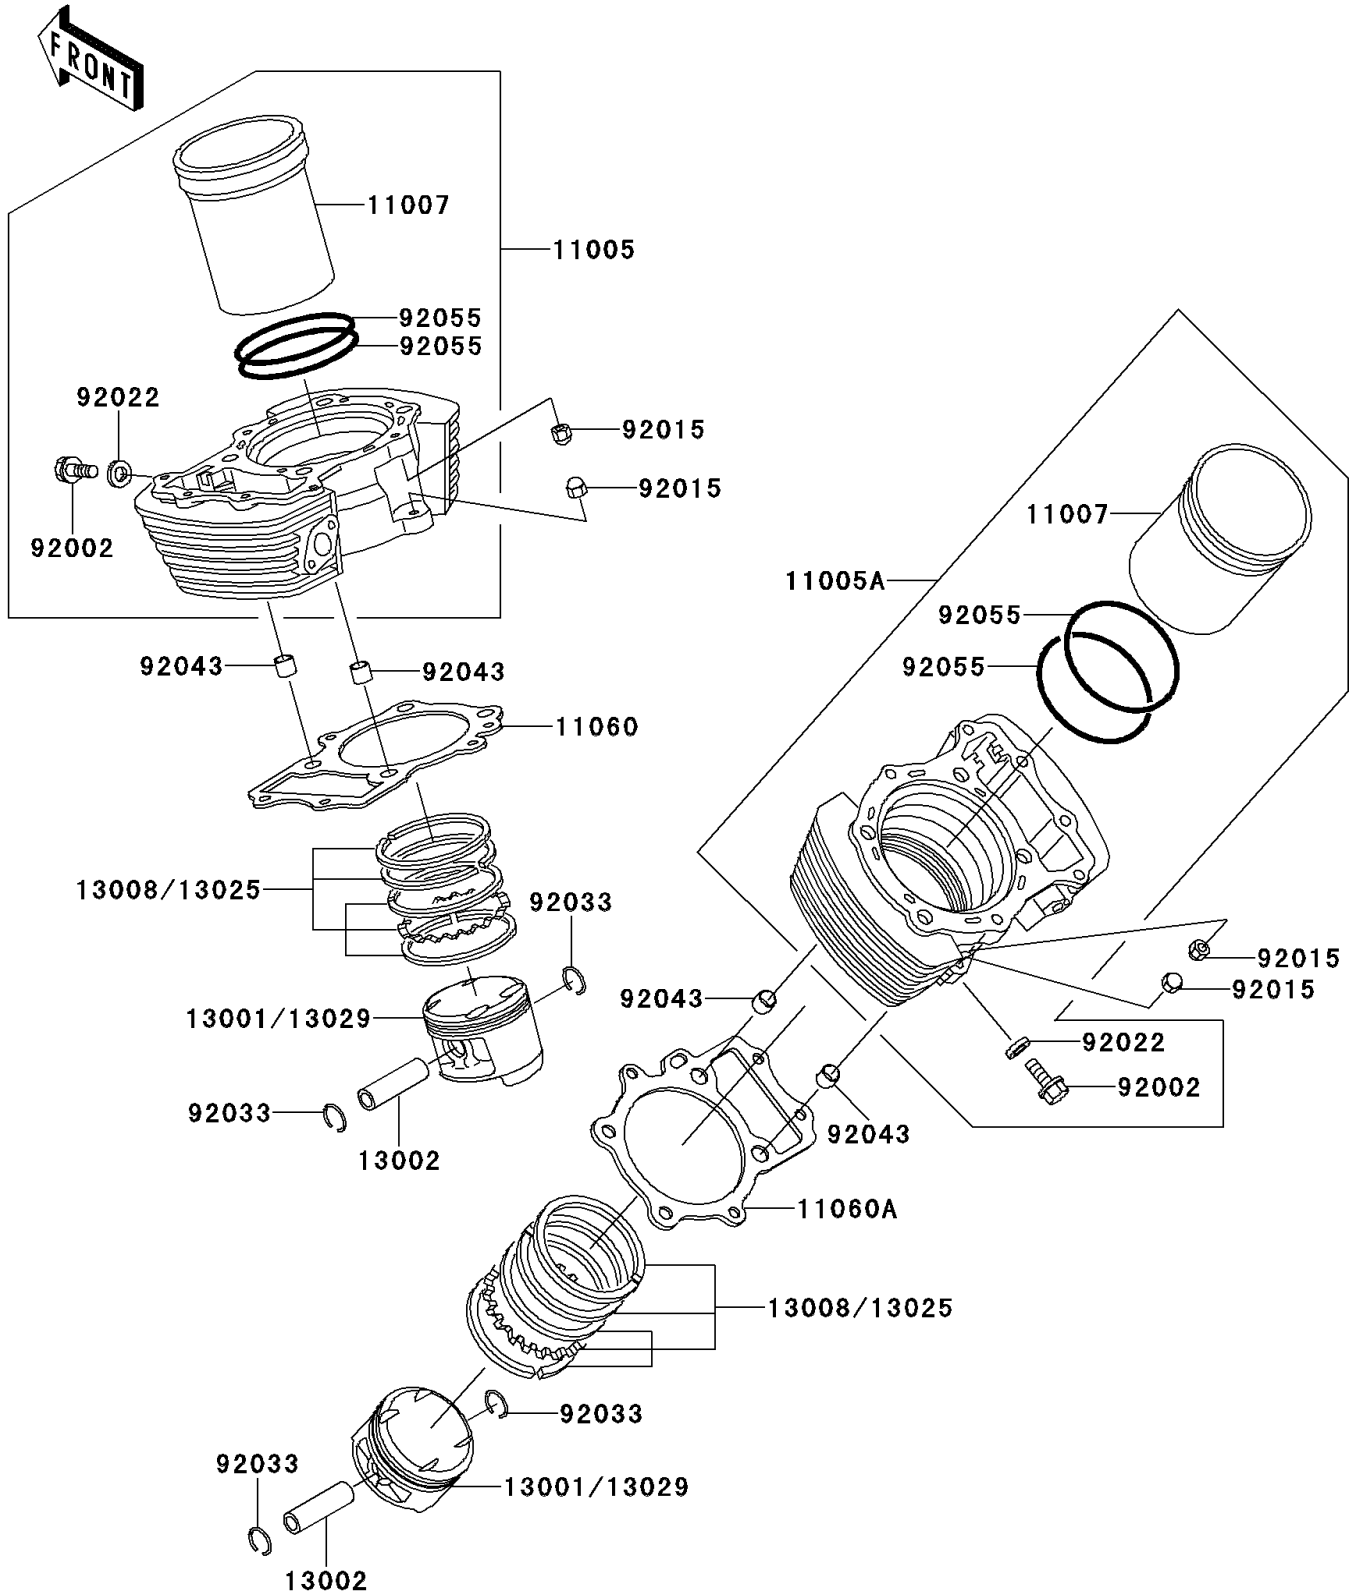

2001 Vulcan 1500 Nomad

PARTS DIAGRAM

Cylinder/Piston(s)

E1120

2001 Vulcan 1500 Nomad

PARTS LIST

Cylinder/Piston(s)

ITEM NAME

PART NUMBER

QUANTITY
