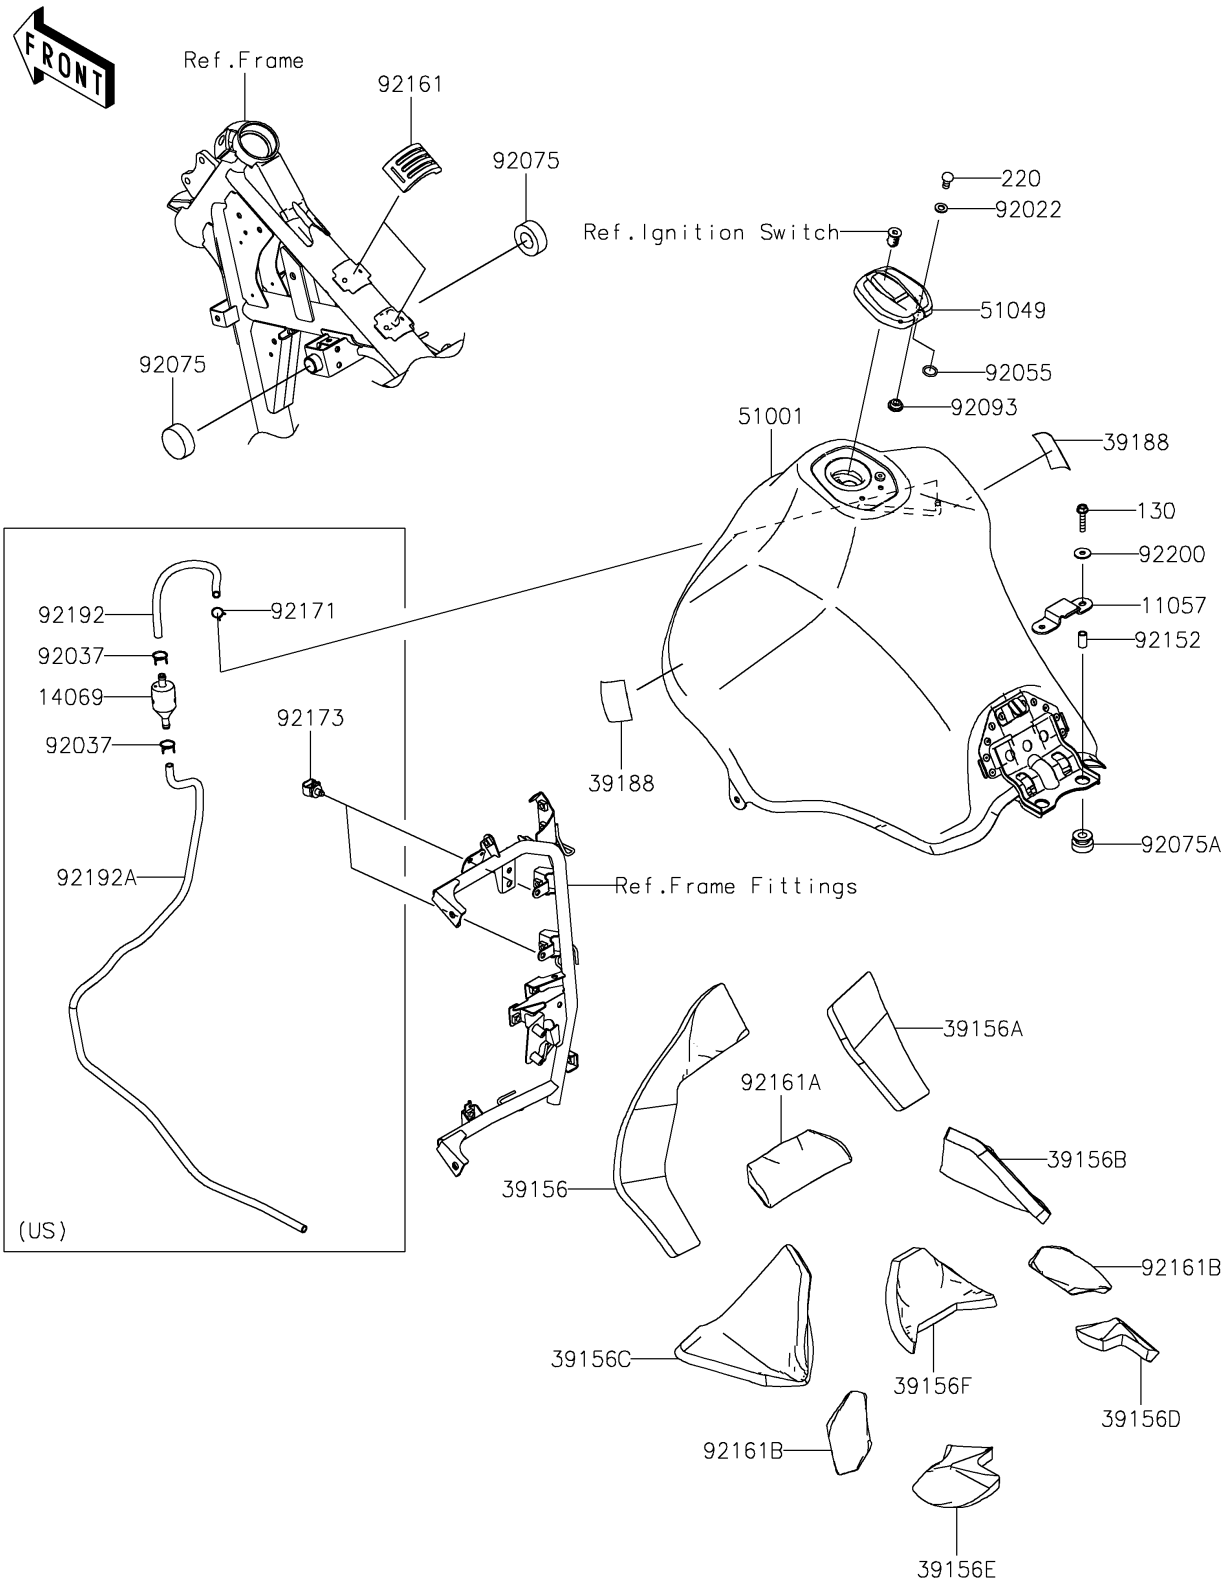

# 2022 KLR<sup>®</sup> 650 TRAVELER

## PARTS DIAGRAM

### Fuel Tank

F2410

## PARTS LIST

Fuel Tank

**ITEM NAME**

**PART NUMBER**

**QUANTITY**

---