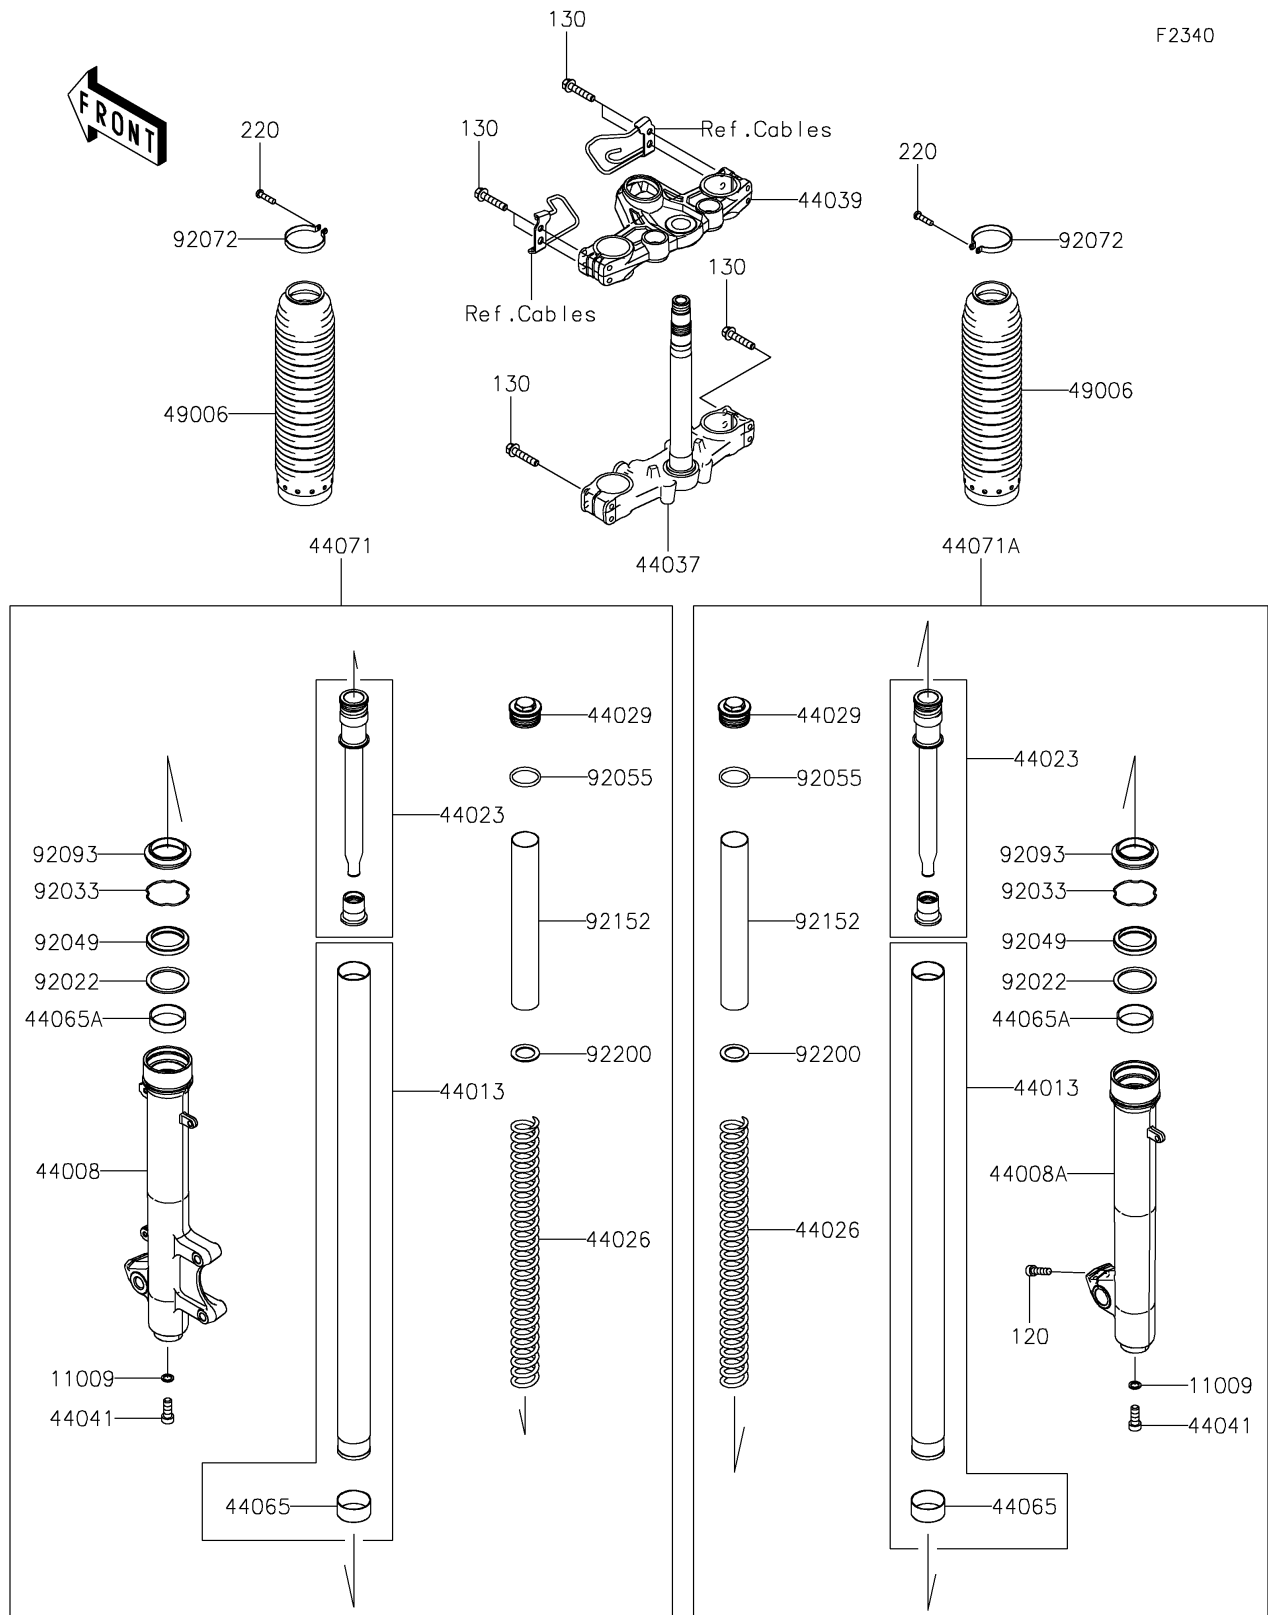

2022 KLR® 650 TRAVELER

PARTS DIAGRAM

Front Fork

2022 KLR[®] 650 TRAVELER

PARTS LIST

Front Fork

ITEM NAME	PART NUMBER	QUANTITY
GASKET,10.5X15X1.5 (Ref # 11009)	11009-1325	2
PIPE-FORK OUTER (Ref # 44008)	44008-0097	1
PIPE-FORK OUTER (Ref # 44008A)	44008-0098	1
PIPE-FORK INNER (Ref # 44013)	44013-0107	2
CYLINDER-SET-FORK (Ref # 44023)	44023-0177	2
SPRING-FRONT FORK (Ref # 44026)	44026-0268	2
SEAT-FORK SPRING (Ref # 44029)	44029-0005	2
HOLDER-FORK UNDER (Ref # 44037)	44037-0206	1
HOLDER-FORK UPPER (Ref # 44039)	44039-0202	1
BOLT,SOCKET,FORK CYLINDER (Ref # 44041)	44041-040	2
BUSHING-FRONT FORK,INNER TUBE (Ref # 44065)	44065-0014	2
BUSHING-FRONT FORK,OUTER TUBE (Ref # 44065A)	44065-1115	2
DAMPER-ASSY,FORK,LH (Ref # 44071)	44071-1487	1
DAMPER-ASSY,FORK,RH (Ref # 44071A)	44071-1488	1
BOOT (Ref # 49006)	49006-0645	2
WASHER,FORK OUTER TUBE (Ref # 92022)	92022-1298	2
RING-SNAP (Ref # 92033)	92033-1036	2
SEAL-OIL,FORK OUTER TUBE (Ref # 92049)	92049-1356	2
RING-O (Ref # 92055)	92055-1321	2
BAND,BOOT (Ref # 92072)	92072-1077	2
SEAL,DUST (Ref # 92093)	92093-0036	2
COLLAR,FORK (Ref # 92152)	92152-0410	2
WASHER (Ref # 92200)	92200-1467	2
BOLT-SOCKET,8X30 (Ref # 120)	120CA0830	2
BOLT-FLANGED,8X40 (Ref # 130)	130BA0840	8
SCREW-PAN-CROS,4X16 (Ref # 220)	220AB0416	2