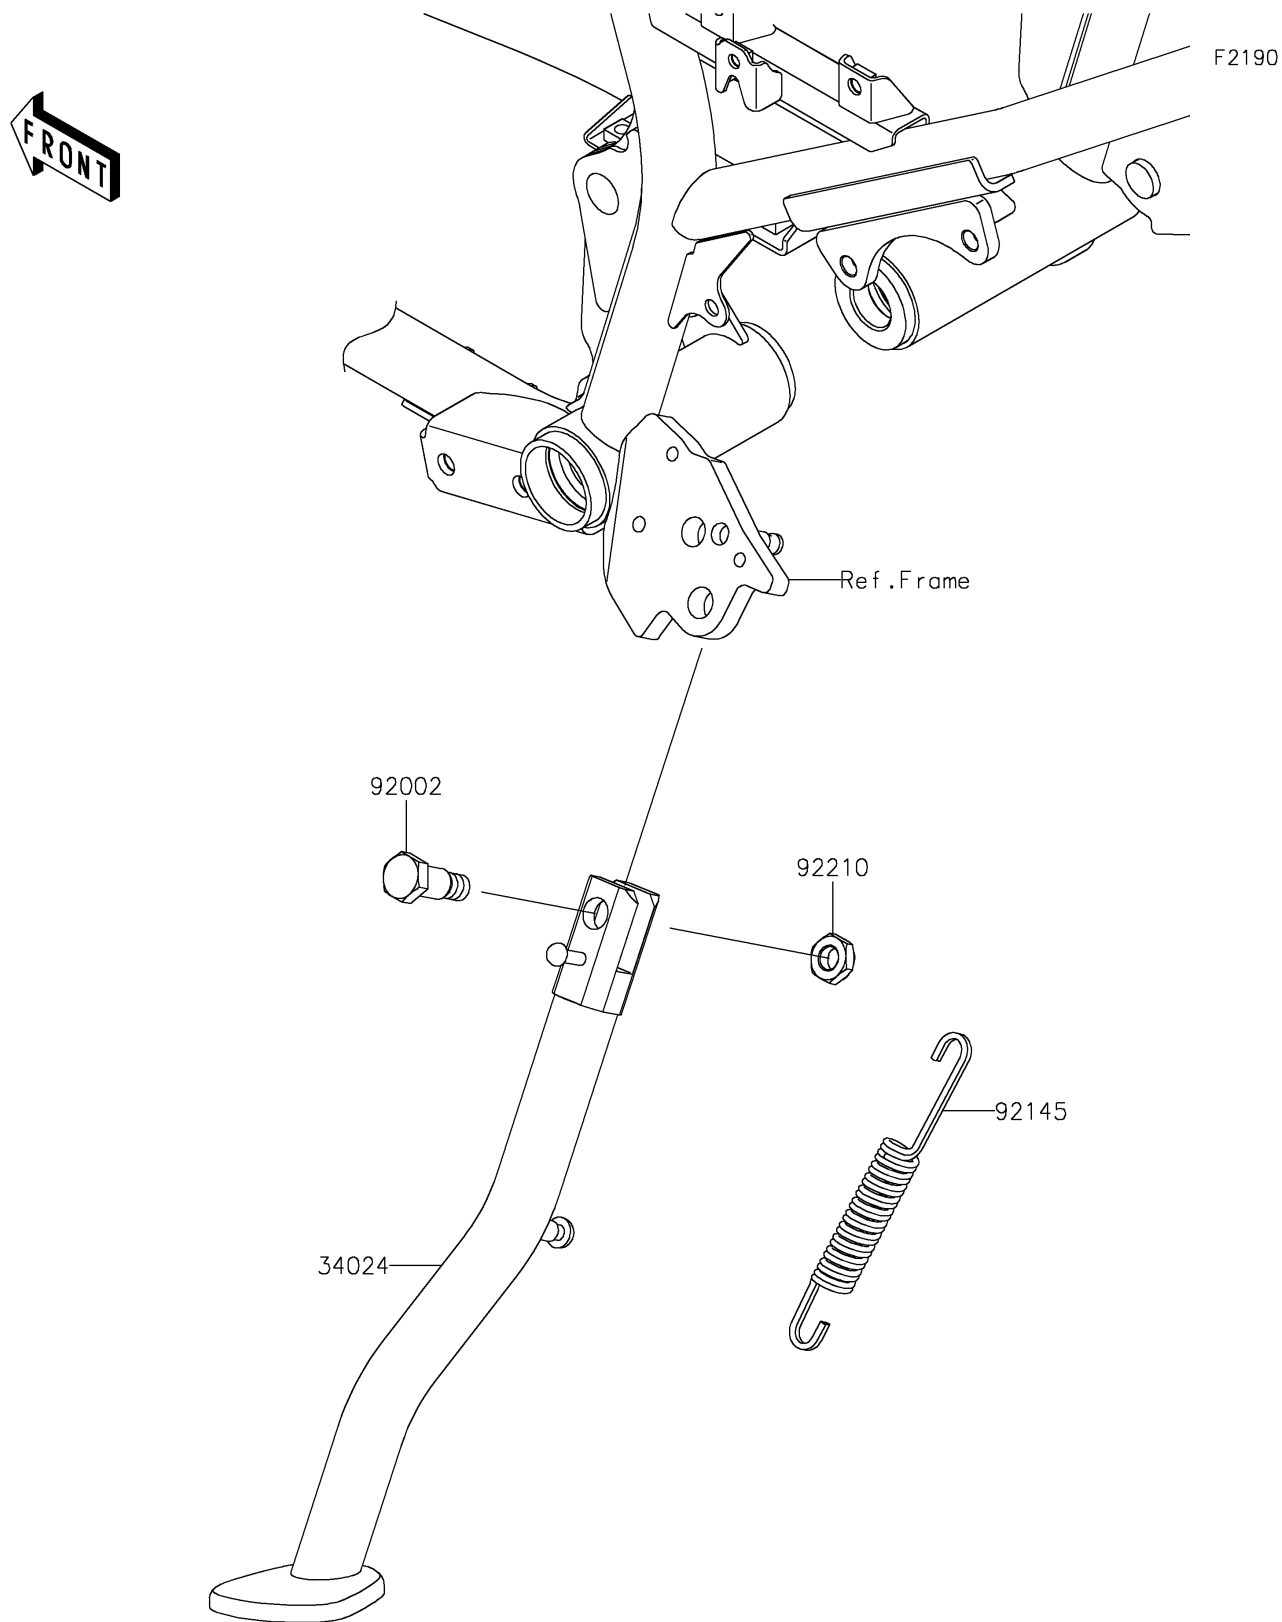

# 2022 KLR<sup>®</sup> 650 TRAVELER

## PARTS DIAGRAM

Stand(s)

## PARTS LIST

### Stand(s)

ITEM NAME	PART NUMBER	QUANTITY
STAND-SIDE,F.S.BLACK (Ref # 34024)	34024-0171-18R	1
BOLT,SIDE STAND (Ref # 92002)	92002-1813	1
SPRING,SIDE STAND (Ref # 92145)	92145-0085	1
NUT,LOCK,10MM (Ref # 92210)	92210-1184	1