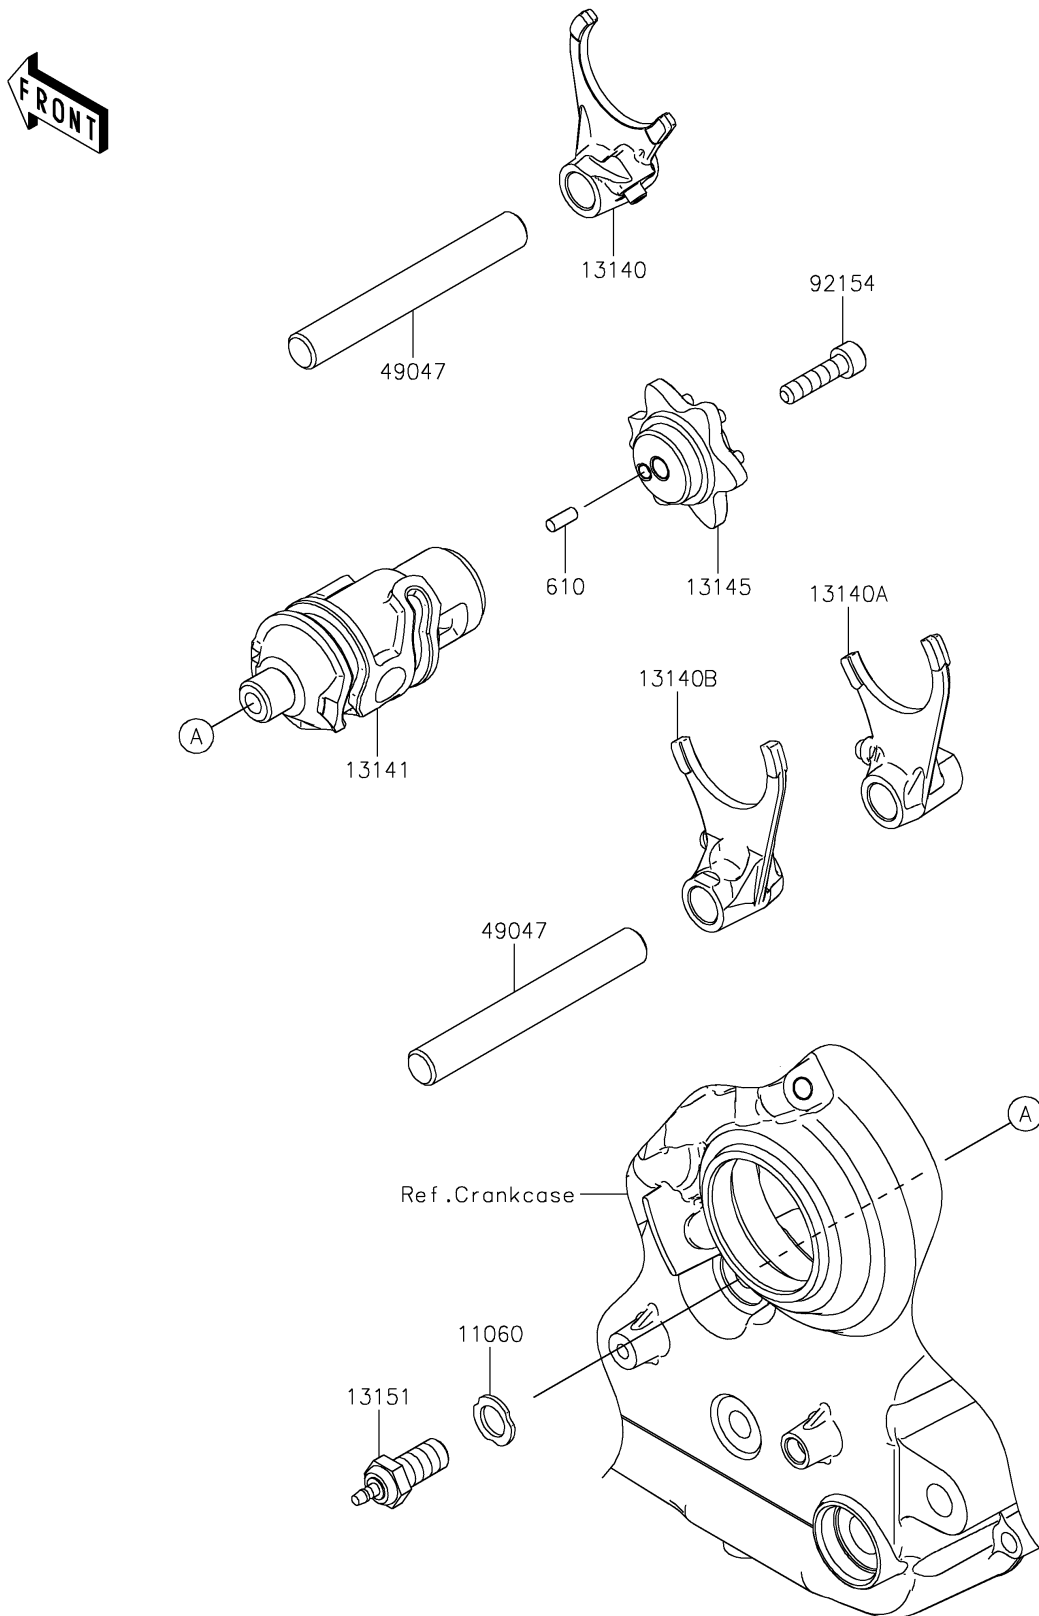

2022 KLR[®] 650 TRAVELER

PARTS DIAGRAM

Gear Change Drum/Shift Fork(s)

E1362

2022 KLR® 650 TRAVELER

PARTS LIST

Gear Change Drum/Shift Fork(s)

ITEM NAME	PART NUMBER	QUANTITY
GASKET,10.5X16X1.5 (Ref # 11060)	11060-1676	1
FORK-SHIFT (Ref # 13140)	13140-0694	1
FORK-SHIFT,LOW (Ref # 13140A)	13140-1023	1
FORK-SHIFT,2ND&3RD (Ref # 13140B)	13140-1024	1
DRUM-CHANGE (Ref # 13141)	13141-0613	1
CAM-CHANGE DRUM (Ref # 13145)	13145-0050	1
SWITCH-COMP (Ref # 13151)	13151-0559	1
ROD-SHIFT,L=93.7 (Ref # 49047)	49047-0039	2
BOLT,SOCKET,6X25 (Ref # 92154)	92154-0477	1
ROLLER,4X10 (Ref # 610)	610A0410	1