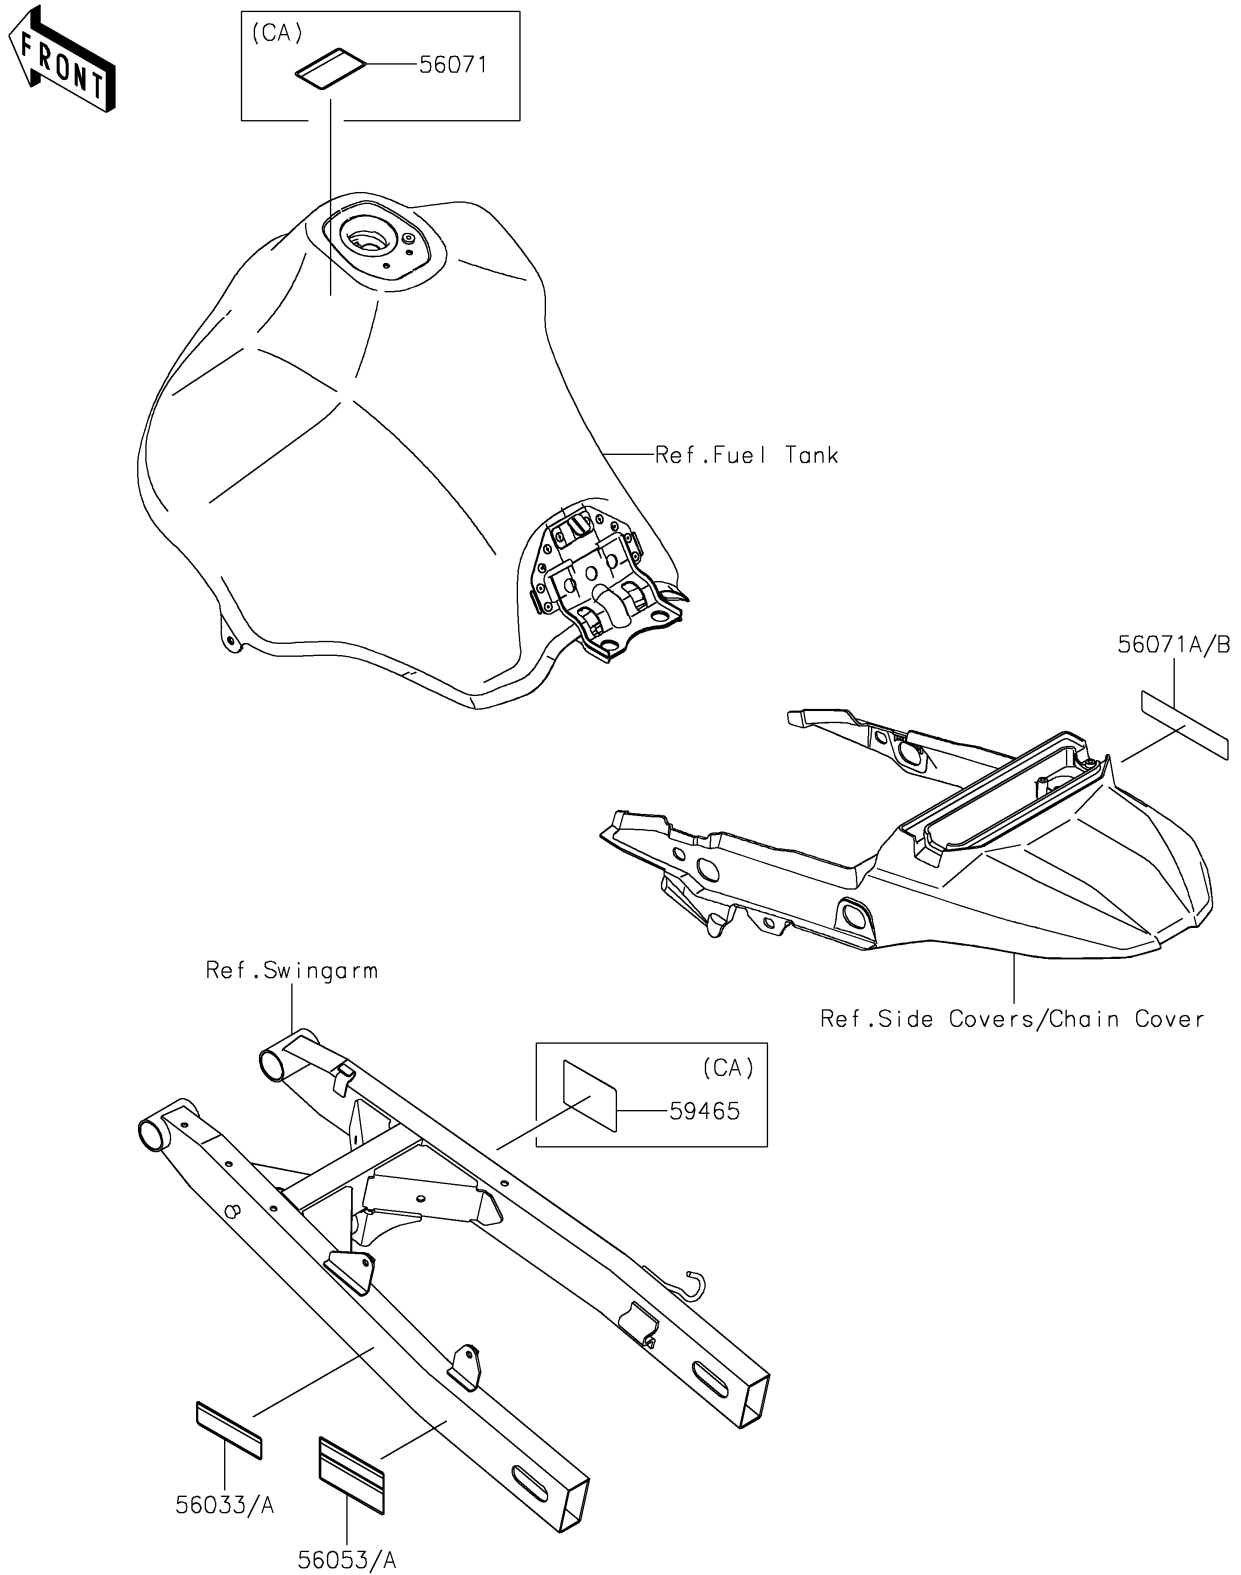

2022 KLR® 650

PARTS DIAGRAM

Labels

F2860

2022 KLR[®] 650

PARTS LIST

Labels

ITEM NAME	PART NUMBER	QUANTITY
LABEL-MANUAL,CHAIN (Ref # 56033)	56033-1478	1
LABEL-SPECIFICATION,TIRE&LOAD (Ref # 56053)	56053-1837	1
LABEL-WARNING,CARRIER LOADING (Ref # 56071A)	56071-1044	1