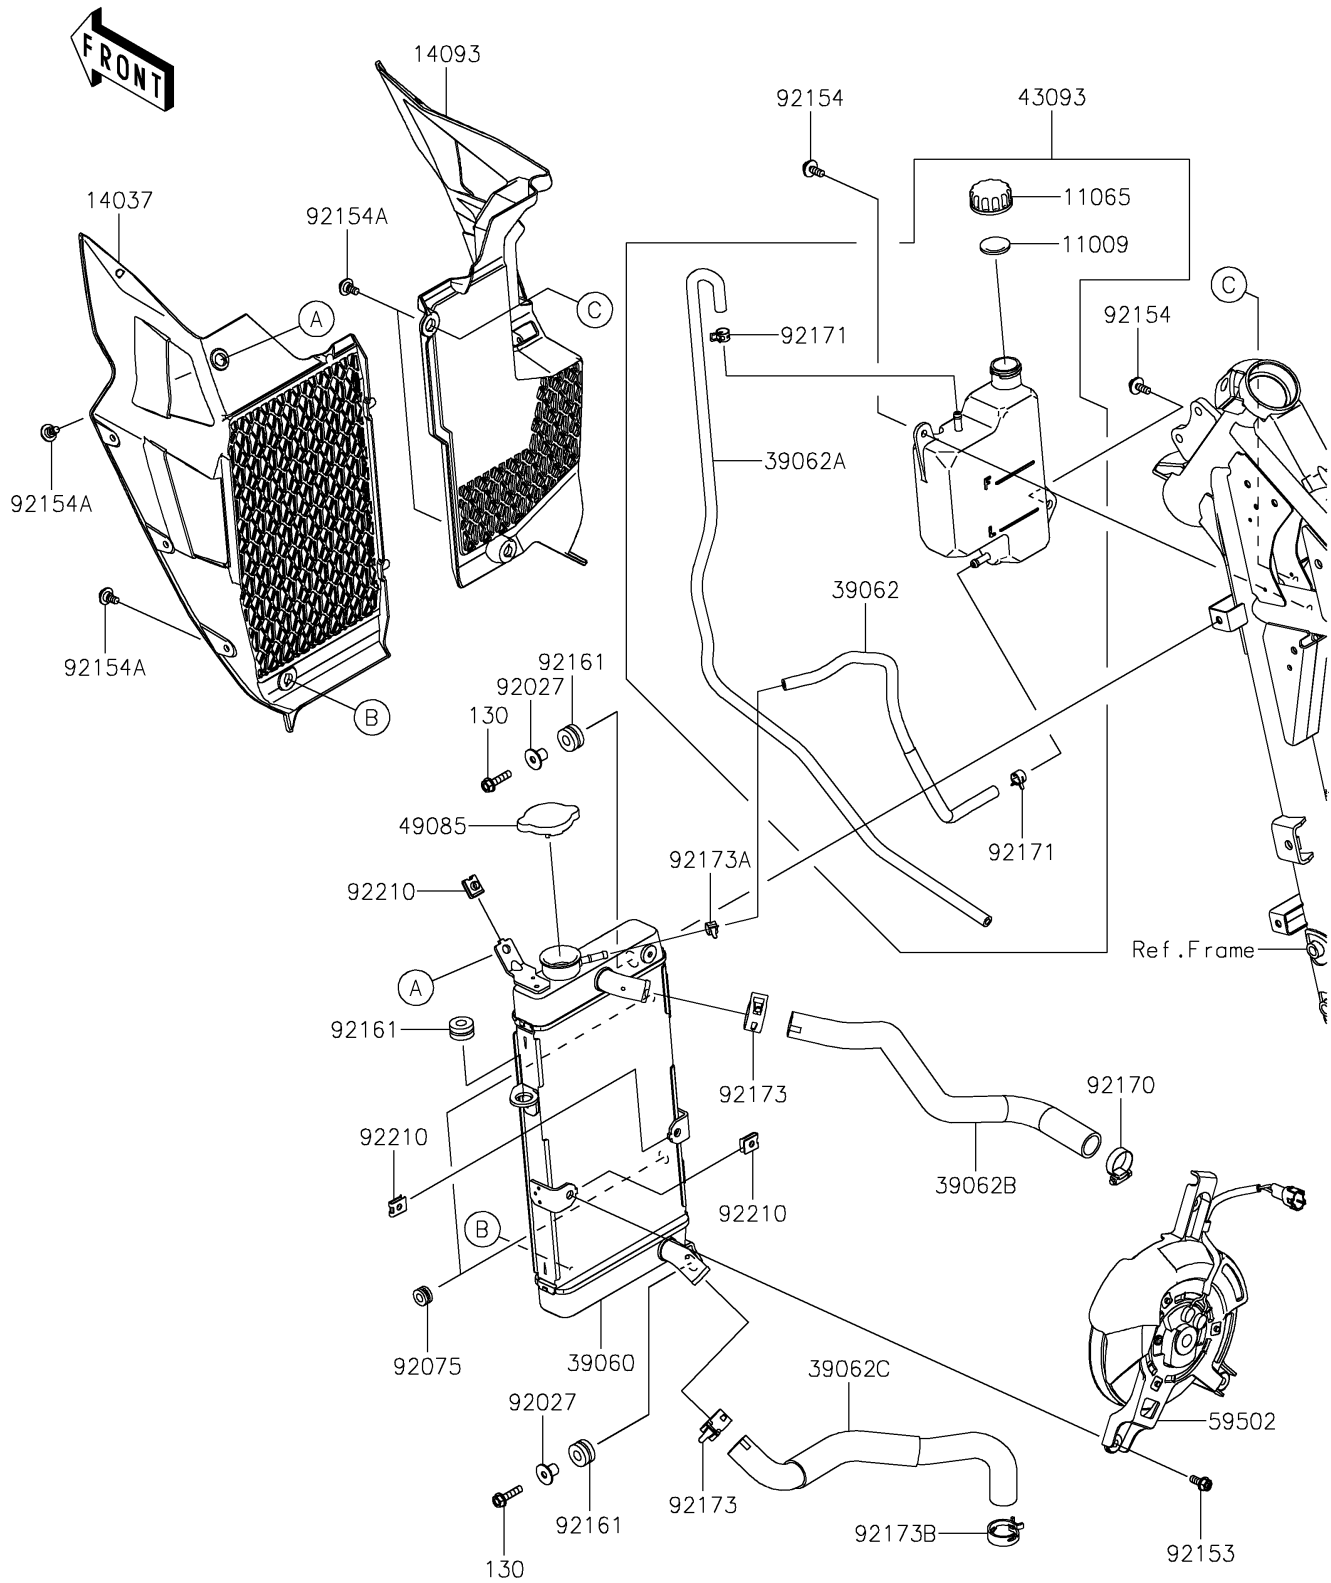

2022 KLR® 650

PARTS DIAGRAM

Radiator

E3032

2022 KLR® 650

PARTS LIST

Radiator

ITEM NAME	PART NUMBER	QUANTITY
GASKET,RESERVOIR TANK CAP (Ref # 11009)	11009-1145	1
CAP (Ref # 11065)	11065-0969	1
SCREEN,RADIATOR (Ref # 14037)	14037-0821	1
COVER,RH (Ref # 14093)	14093-1070	1
RADIATOR (Ref # 39060)	39060-0744	1
HOSE-COOLING,RAD-RESERVOIR (Ref # 39062)	39062-0922	1
HOSE-COOLING,OVERFLOW (Ref # 39062A)	39062-0923	1
HOSE-COOLING,HEAD-RADIATOR (Ref # 39062B)	39062-0924	1
HOSE-COOLING,W/PUMP-RADIATOR (Ref # 39062C)	39062-0925	1
RESERVOIR-ASSY-TANK (Ref # 43093)	43093-0010	1
CAP-ASSY-PRESSURE (Ref # 49085)	49085-0006	1
FAN-ASSY (Ref # 59502)	59502-0632	1
COLLAR,6.5X10X14.1 (Ref # 92027)	92027-1183	2
DAMPER (Ref # 92075)	92075-1912	2
BOLT (Ref # 92153)	92153-0531	3
BOLT,6X16 (Ref # 92154)	92154-0391	2
BOLT,FLANGED,6X9 (Ref # 92154A)	92154-0546	4
DAMPER (Ref # 92161)	92161-1755	3
CLAMP,COOLING HOSE (Ref # 92170)	92170-1033	1
CLAMP,10.5X8X0.7 (Ref # 92171)	92171-1992	2
CLAMP (Ref # 92173)	92173-1567	2
CLAMP (Ref # 92173A)	92173-2425	1
CLAMP (Ref # 92173B)	92173-2459	1
NUT (Ref # 92210)	92210-1323	3
BOLT-FLANGED,6X25 (Ref # 130)	130BA0625	2