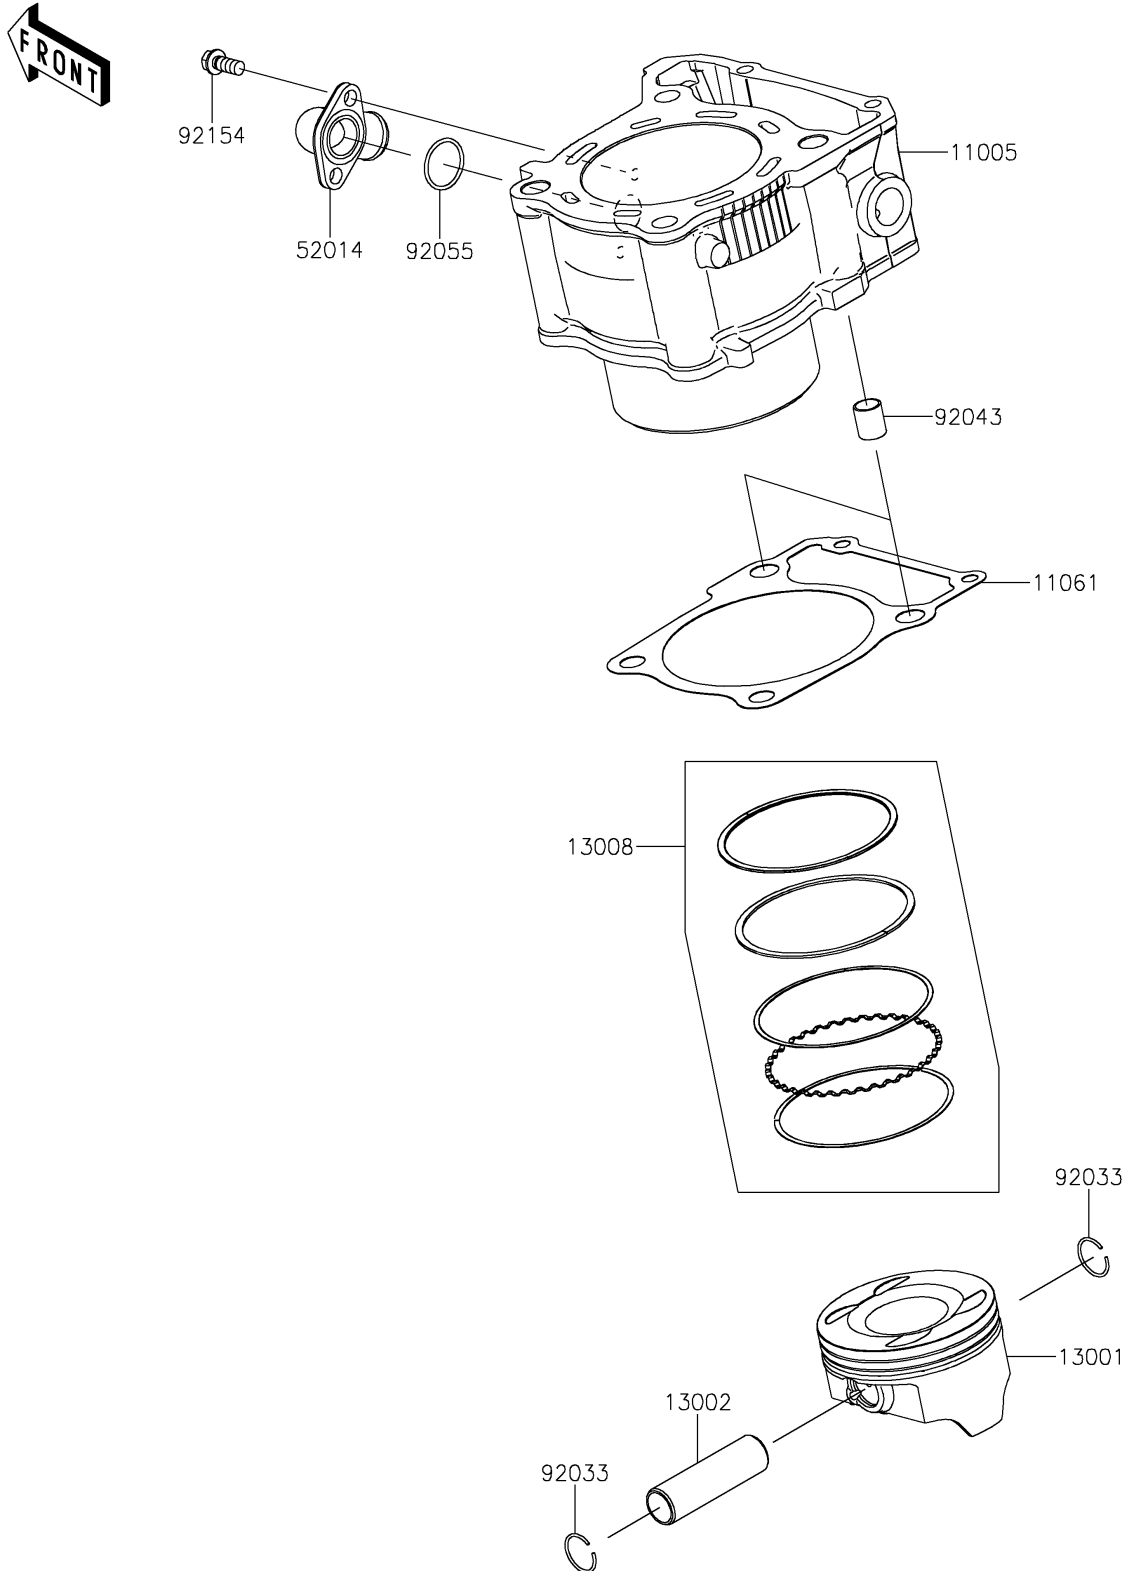

2021 KLX[®] 300

PARTS DIAGRAM

Cylinder/Piston(s)

E1120

2021 KLX[®]300

PARTS LIST

Cylinder/Piston(s)

ITEM NAME

PART NUMBER

QUANTITY
