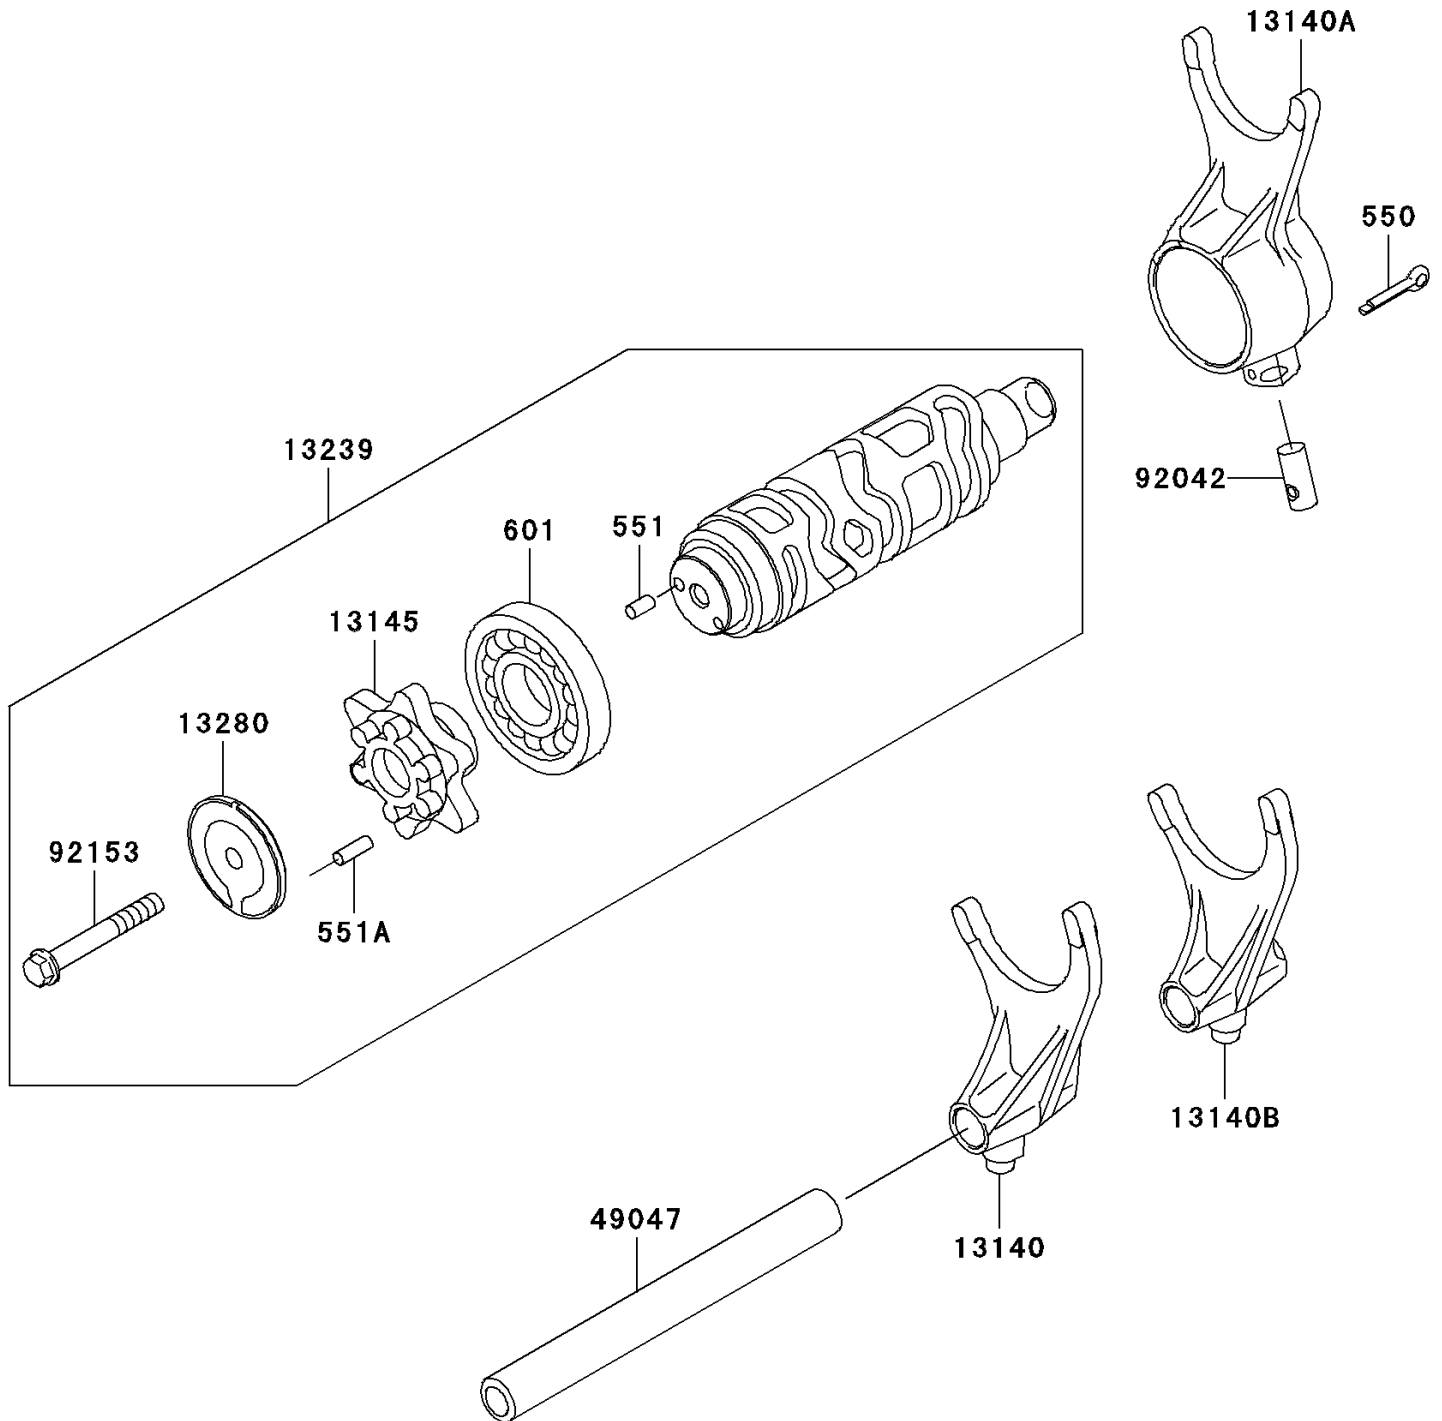

2004 Vulcan 1500 Classic

PARTS DIAGRAM

Gear Change Drum/Shift Fork(s)

E1362

2004 Vulcan 1500 Classic

PARTS LIST

Gear Change Drum/Shift Fork(s)

ITEM NAME	PART NUMBER	QUANTITY
-----------	-------------	----------
