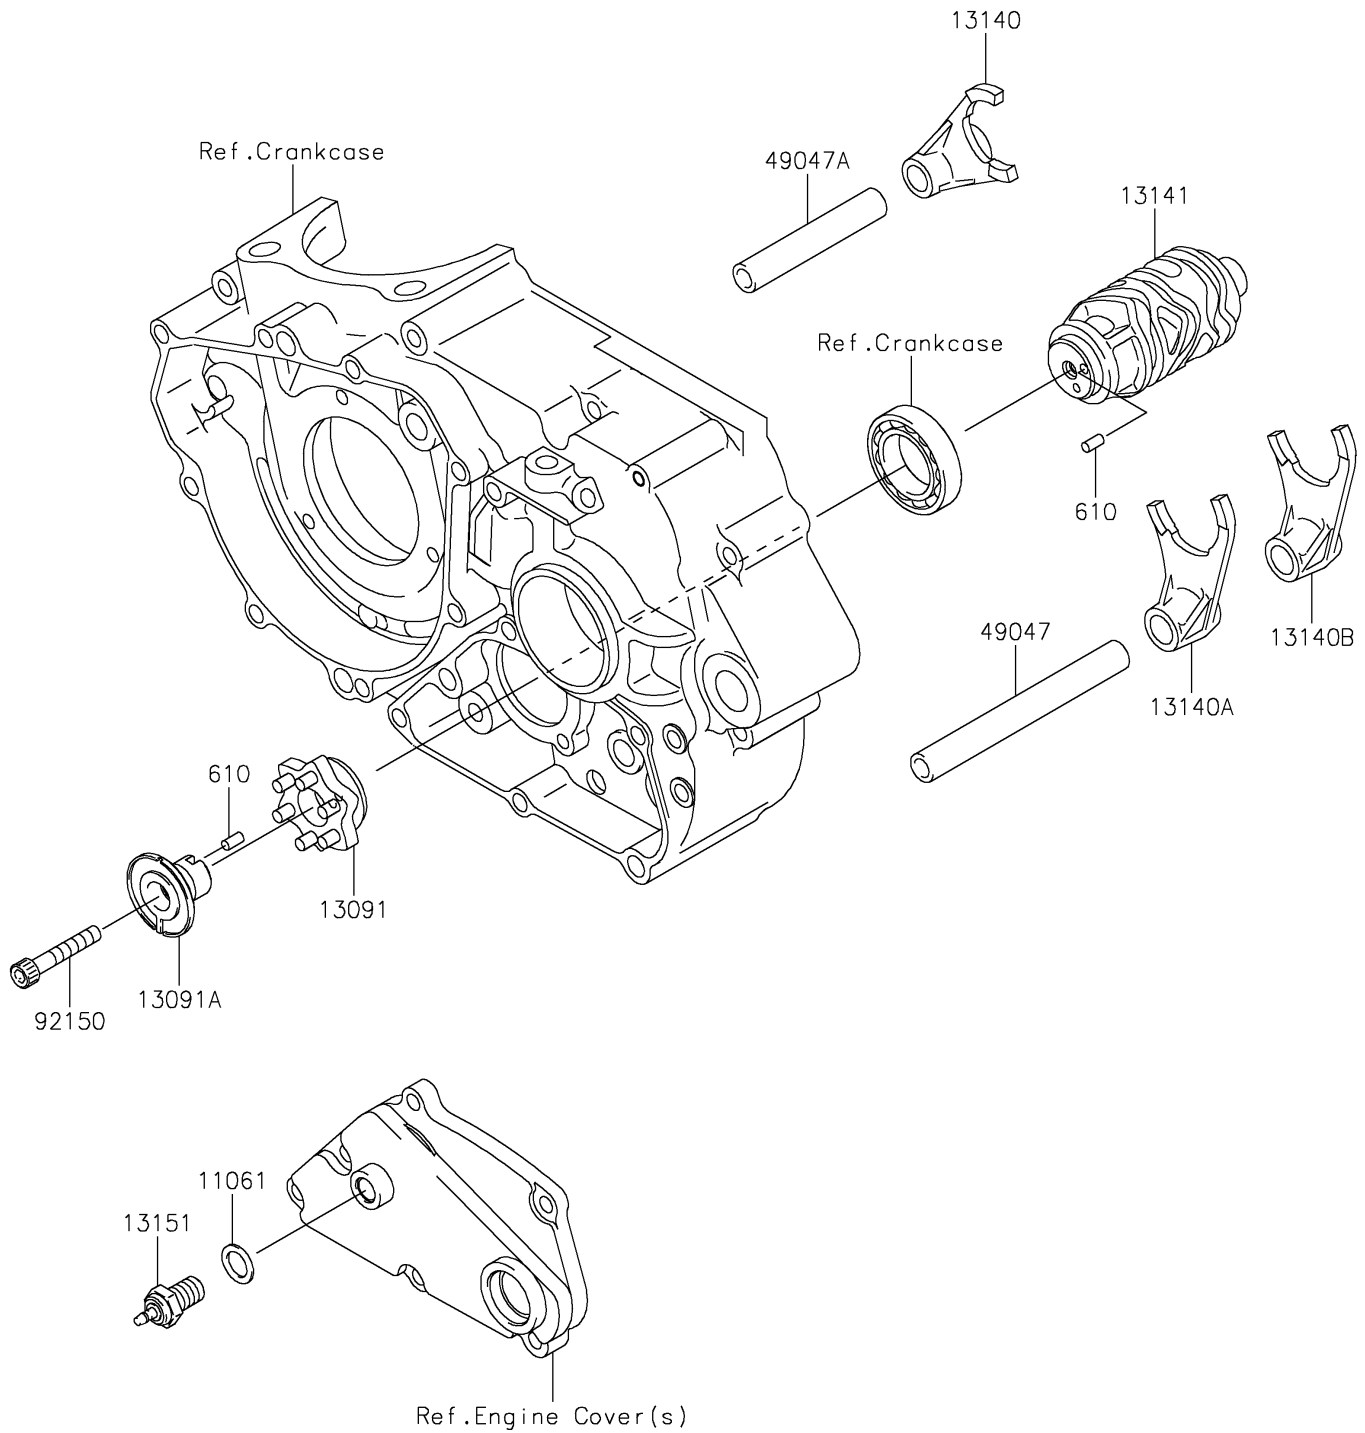

# 2018 KLX<sup>®</sup> 250 CAMO

## PARTS DIAGRAM

### Gear Change Drum/Shift Fork(s)

E1362

## PARTS LIST