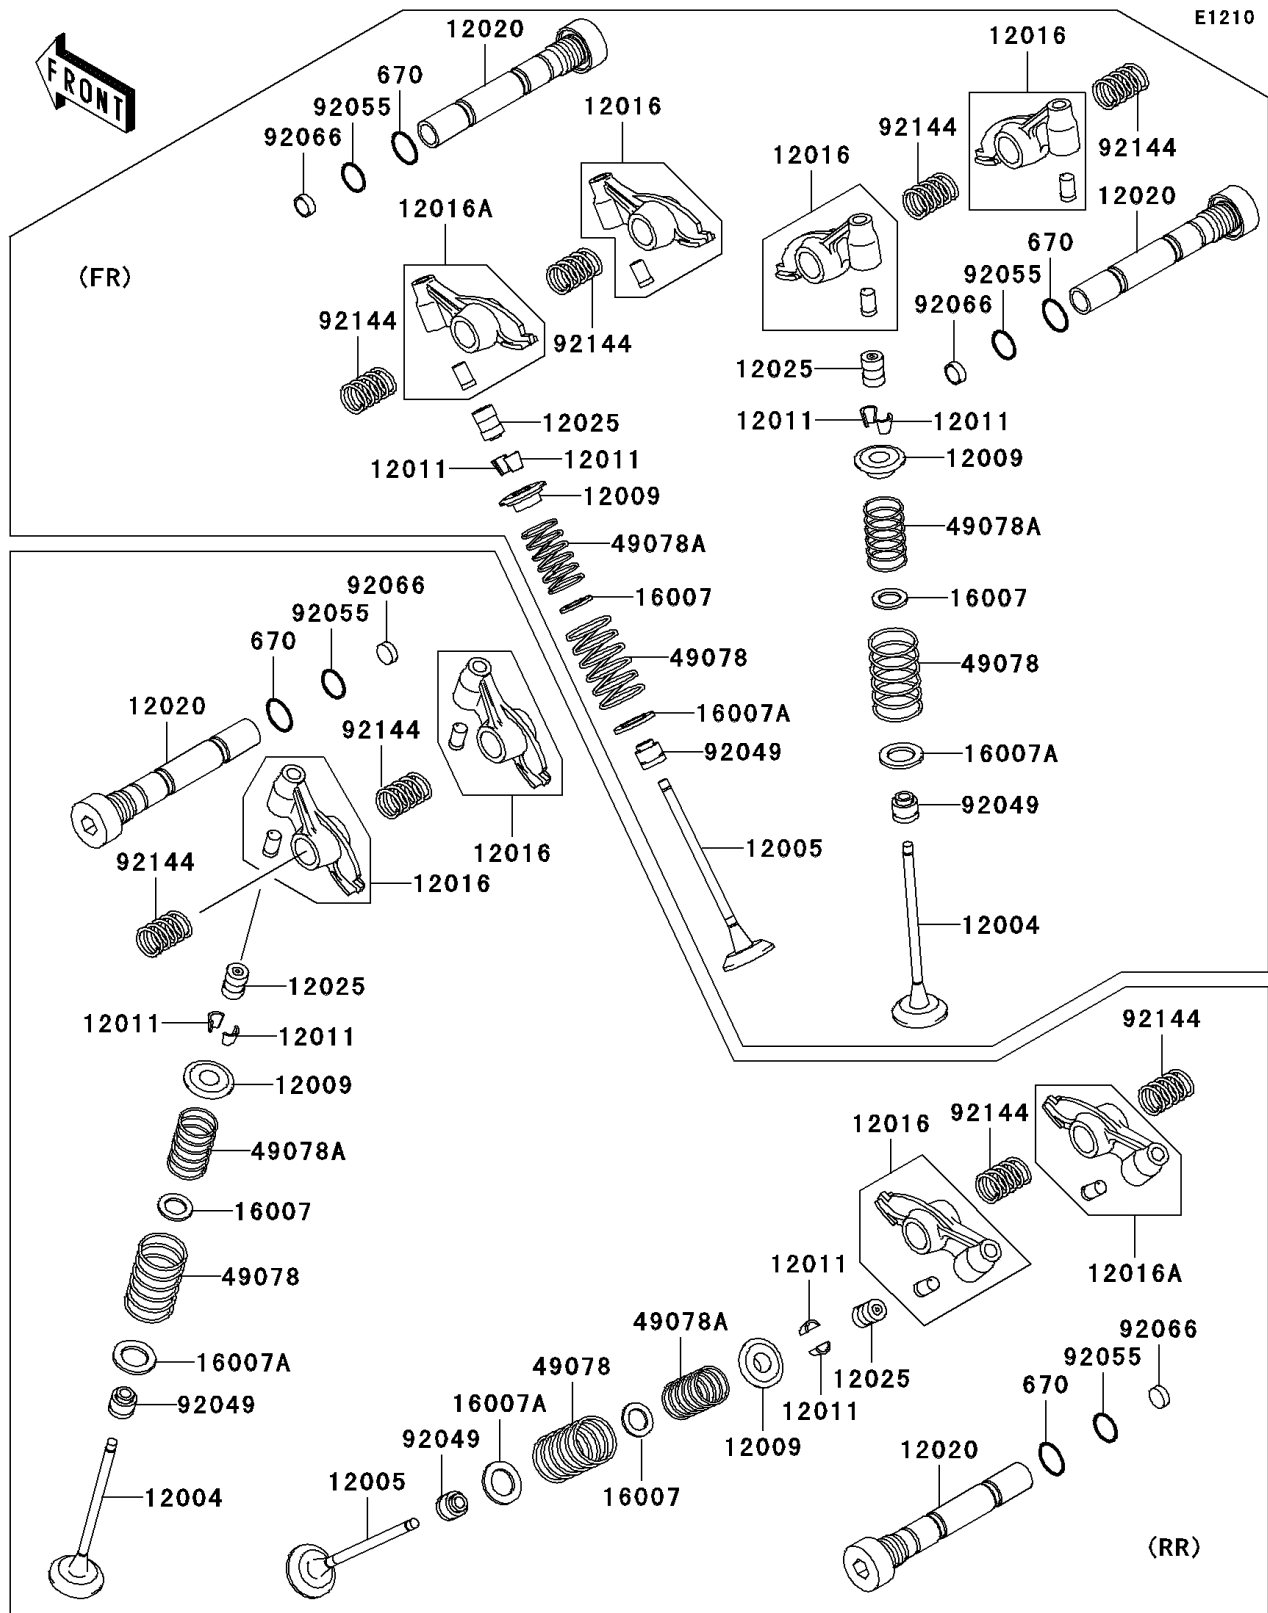

2003 Vulcan 1500 Classic

PARTS DIAGRAM

Valve(s)

2003 Vulcan 1500 Classic

PARTS LIST

Valve(s)

ITEM NAME	PART NUMBER	QUANTITY
-----------	-------------	----------
