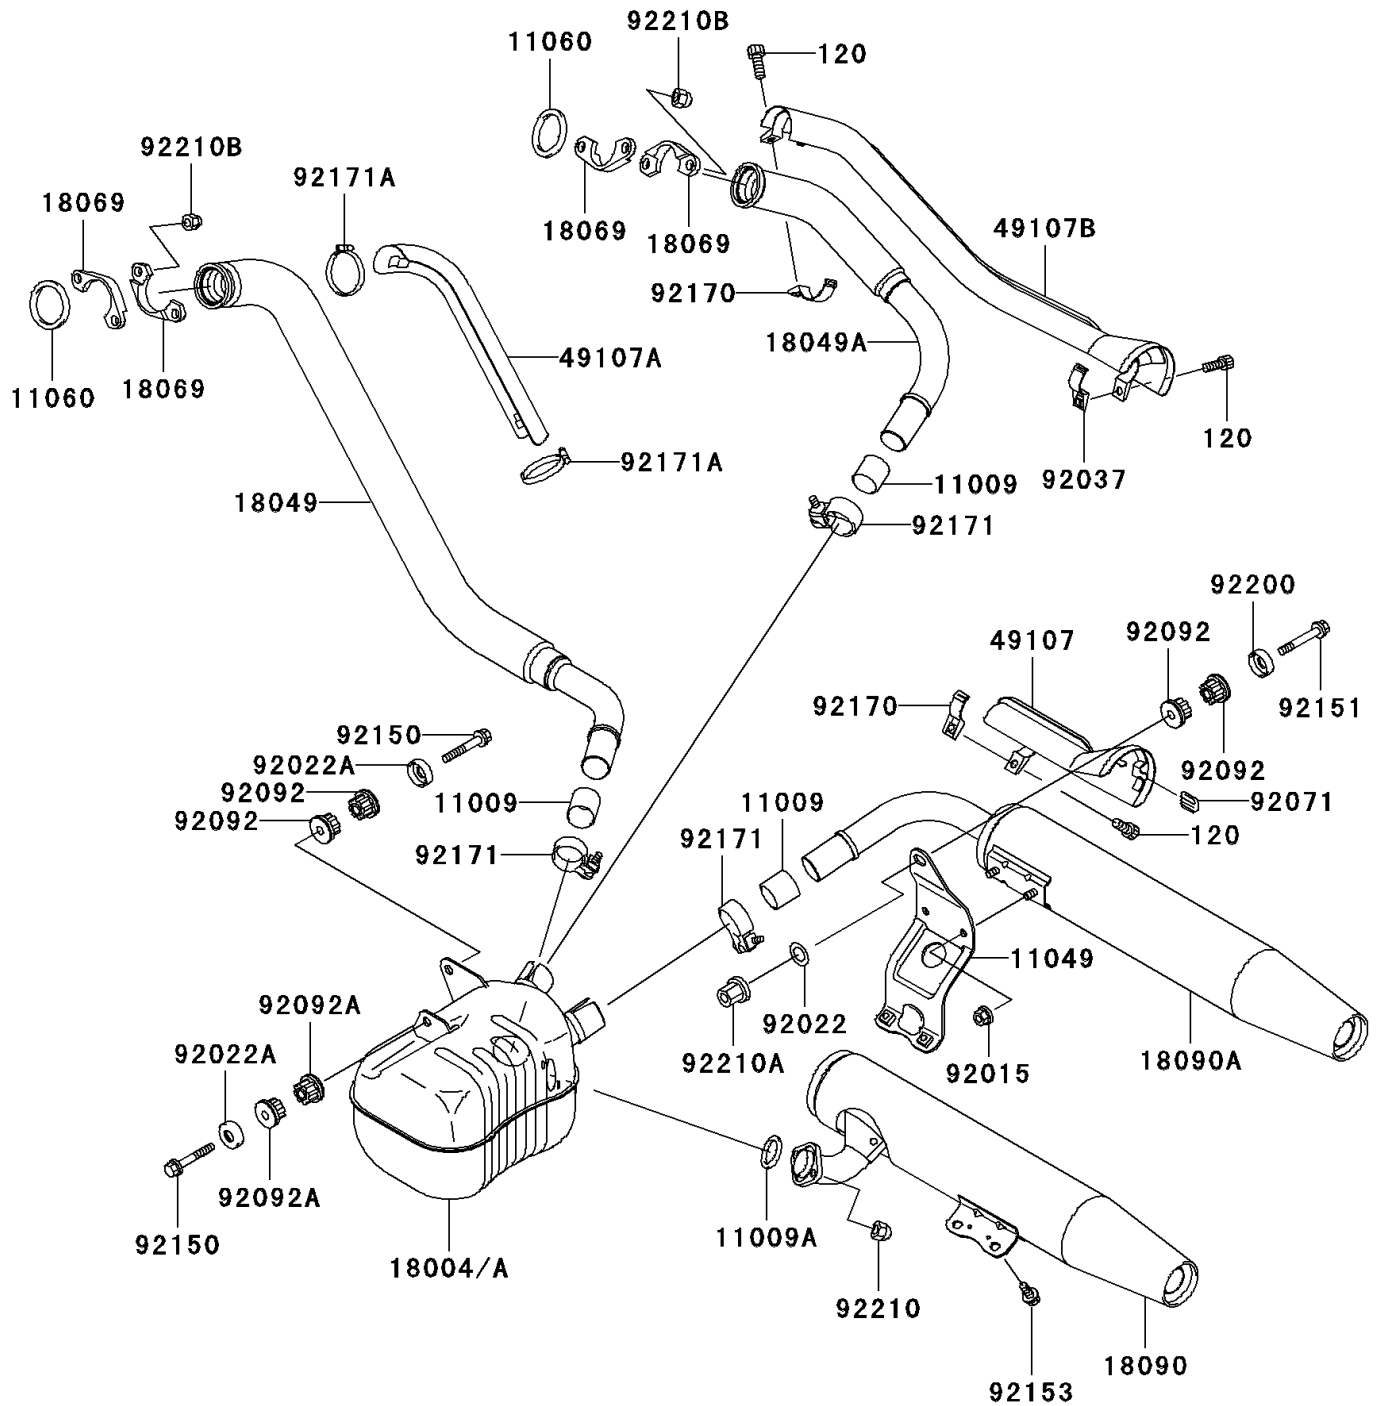

## PARTS DIAGRAM

### Muffler(s)

E1140

# 2003 Vulcan 1500 Classic

## PARTS LIST

Muffler(s)

ITEM NAME	PART NUMBER	QUANTITY
-----------	-------------	----------

---