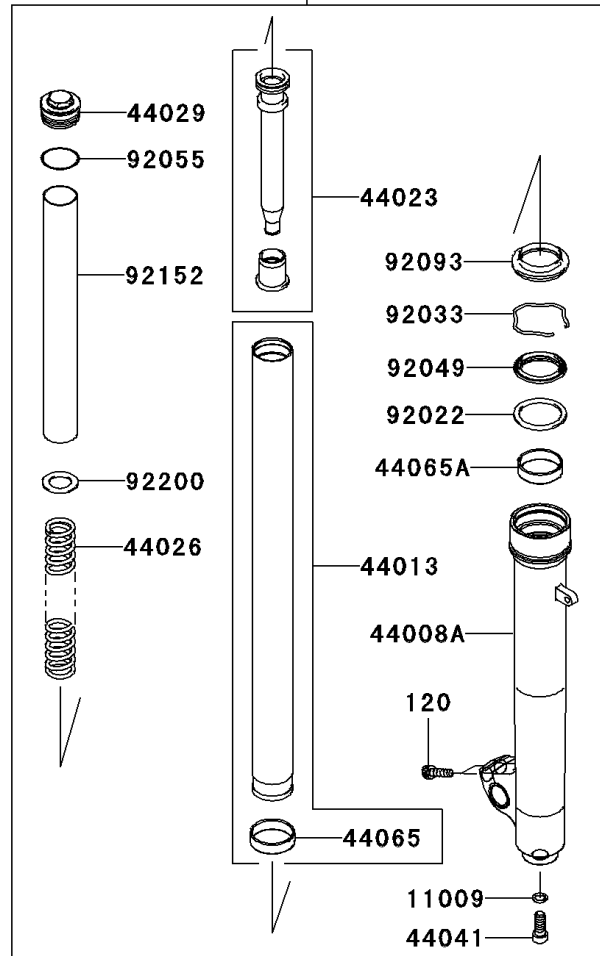

## PARTS DIAGRAM

### Front Fork

F2340

# 2010 KLR™ 650

## PARTS LIST