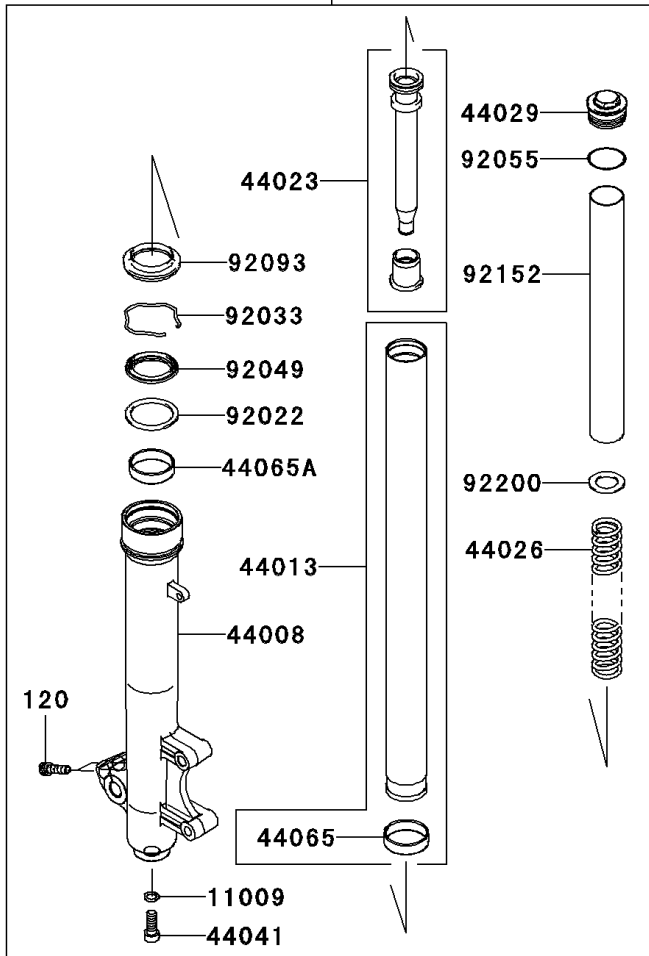

## PARTS DIAGRAM

### Front Fork

F2340

# 2010 KLR™ 650

## PARTS LIST