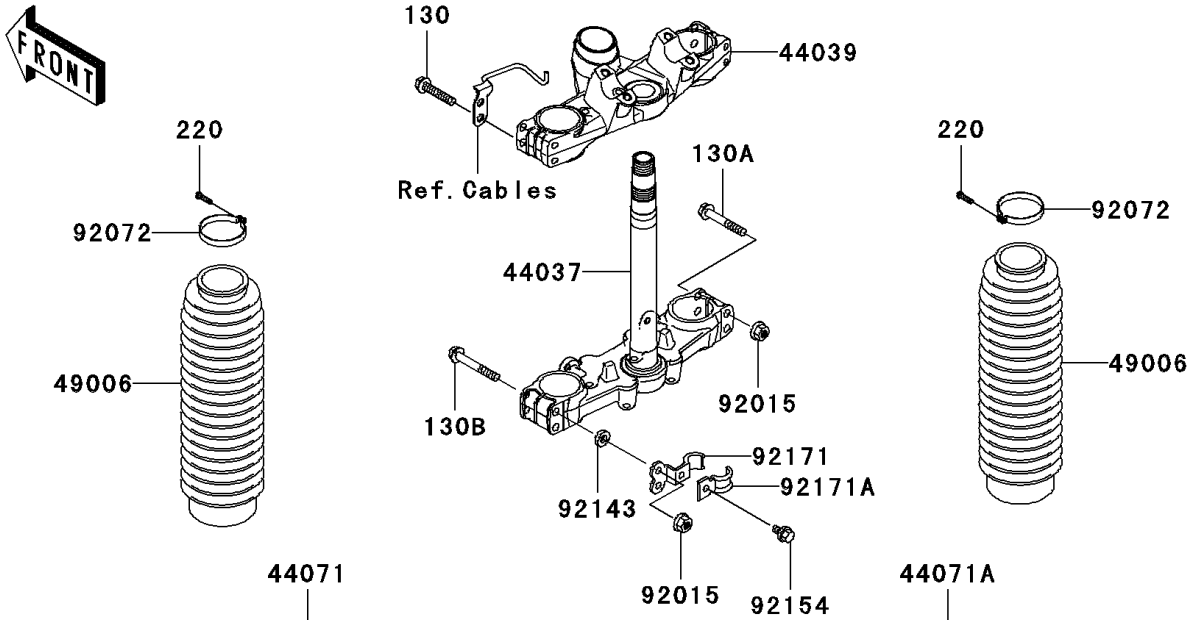

## PARTS DIAGRAM

### Front Fork

F2340

# 2010 KLR™ 650

## PARTS LIST