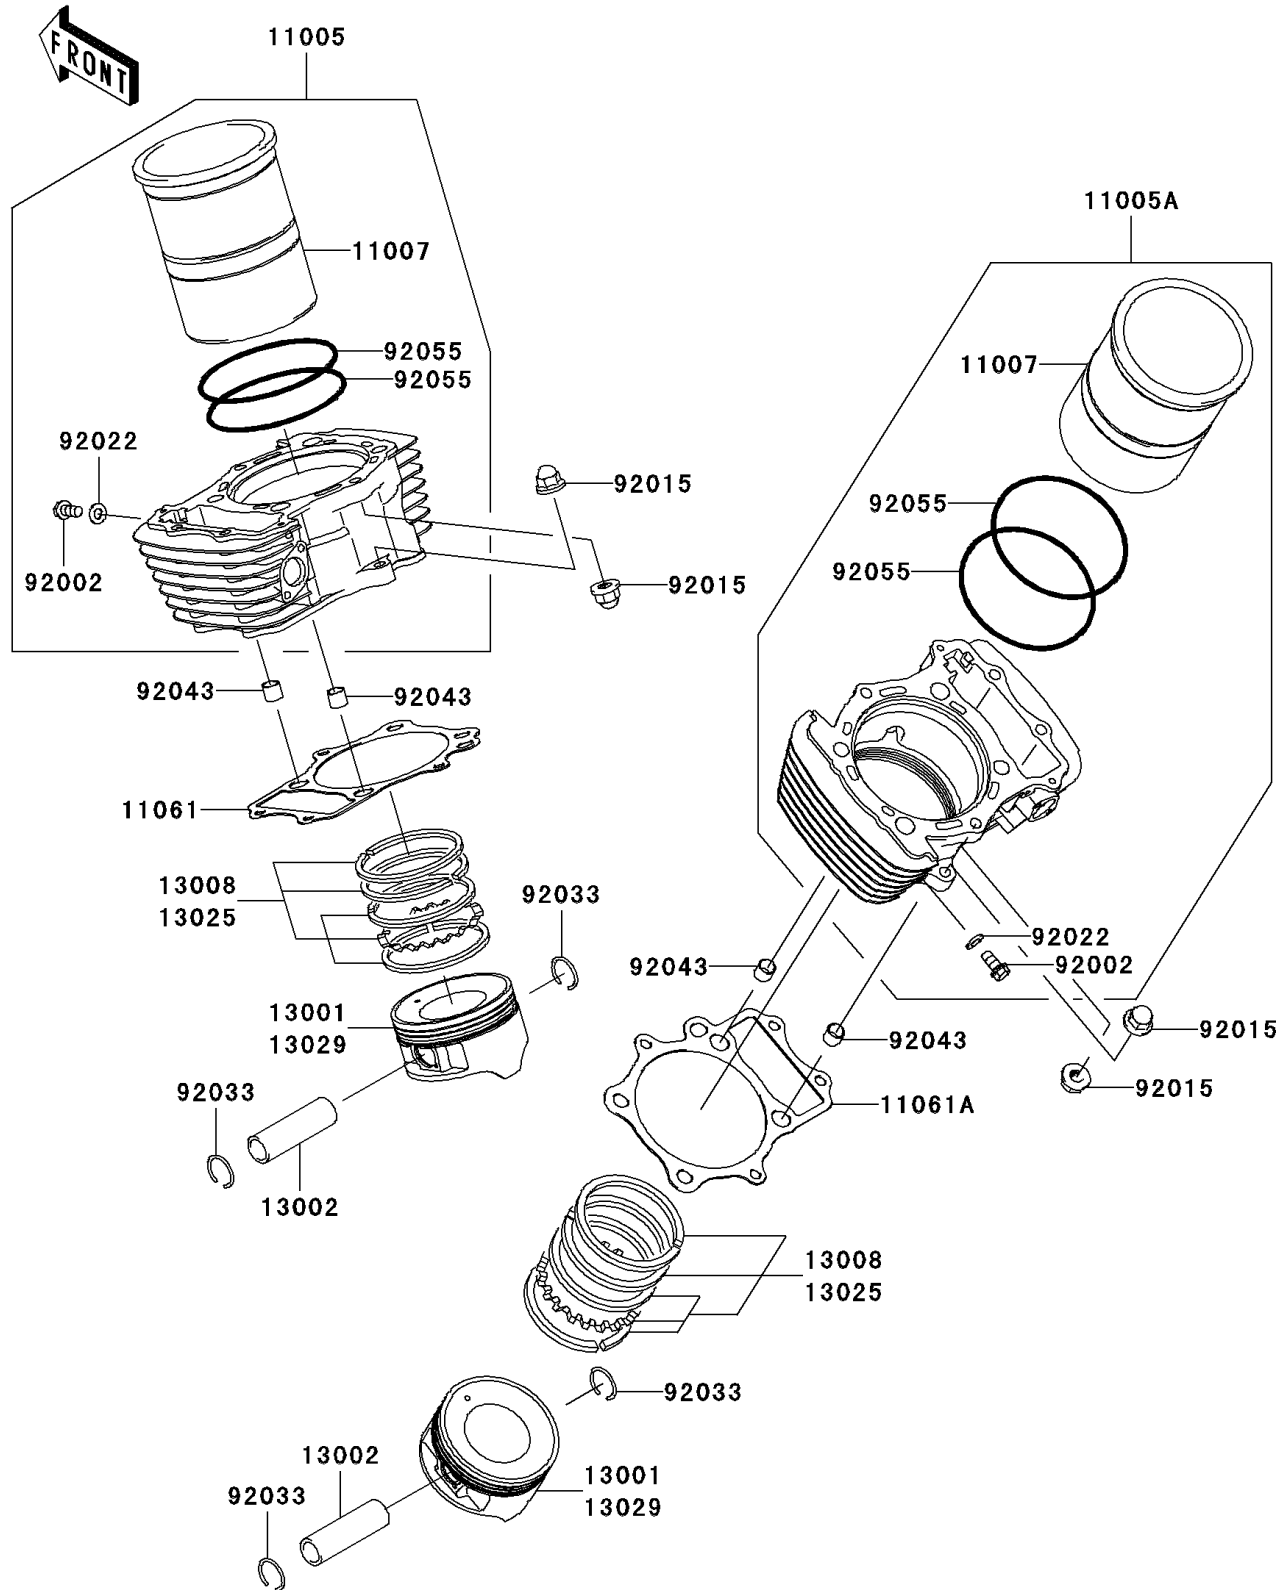

# 2006 Vulcan 1600 Mean Streak

## PARTS DIAGRAM

### Cylinder/Piston(s)

E1120

## PARTS LIST

Cylinder/Piston(s)

**ITEM NAME**

**PART NUMBER**

**QUANTITY**

---